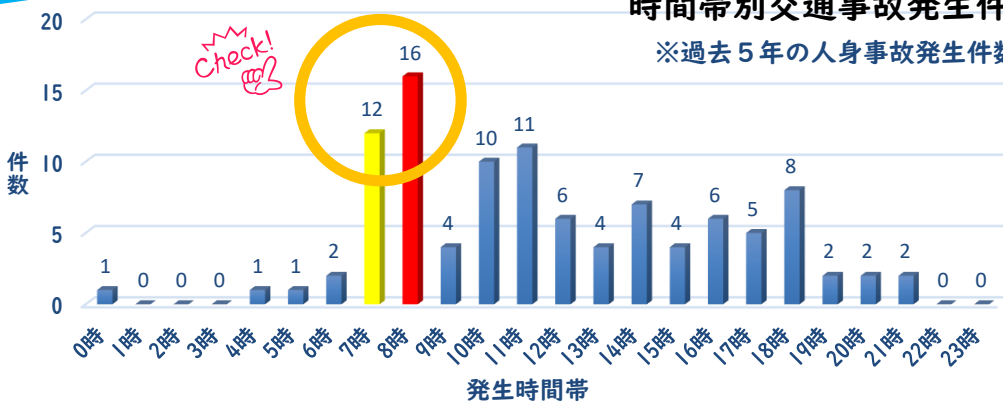

# 犬山警察署 交通事故防止情報

## 2月の 交通事故の特徴

(過去5年間犬山市・扶桑町内の分析結果)

### 2月は、7時台・8時台の事故に注意！！

犬山市・扶桑町【2月】  
時間帯別交通事故発生件数  
※過去5年の人身事故発生件数

#### 【発生時間帯の分析結果】

- 午前7時台、8時台の発生件数が特に多い
- 総件数104件のうち、午前7時台～11時台で半数以上を占める(午前中の発生が多め)