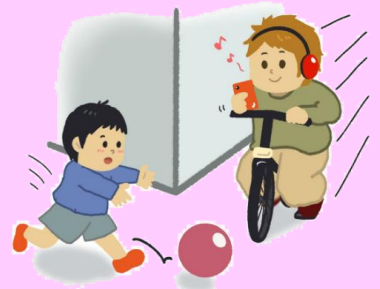

万が一の時、抱っこでは子供さんを支えることができません！

必ず、子供さんの体格に合ったチャイルドシートを使ってください！

横断者に注意！周りをよく見ないで横断する子供たちがいるかもしれません！

横断歩道は歩行者優先です。渡ろうとする人がいれば必ず停止！

いよび

INUYAMA POLICE
犬山警察署公式キャラクター

犬山警察署 交通事故防止 情報

春休みに入り、子供たちの動きが活発になります。未来ある子供たちを、交通事故から守りましょう！！

詐欺や交通事故に遭わないために、情報収集が効果的です。「パトネットあいち」に登録して情報収集しましょう。

- ・不審者情報
 - ・犯罪情報
 - ・オレオレ詐欺の情報
 - ・交通取締情報
- などの情報が配信されるよ。

登録はこちらから。空メールを送ってください。

公園付近を通るときは、速度を落として！飛び出しがあるかもしれません！

自転車に乗るときも、携帯電話使用は禁止です。大音量のイヤホンの使用も、周囲の音が聞こえず危険です。

大人も子供も、自転車に乗るときはヘルメットをかぶりましょう