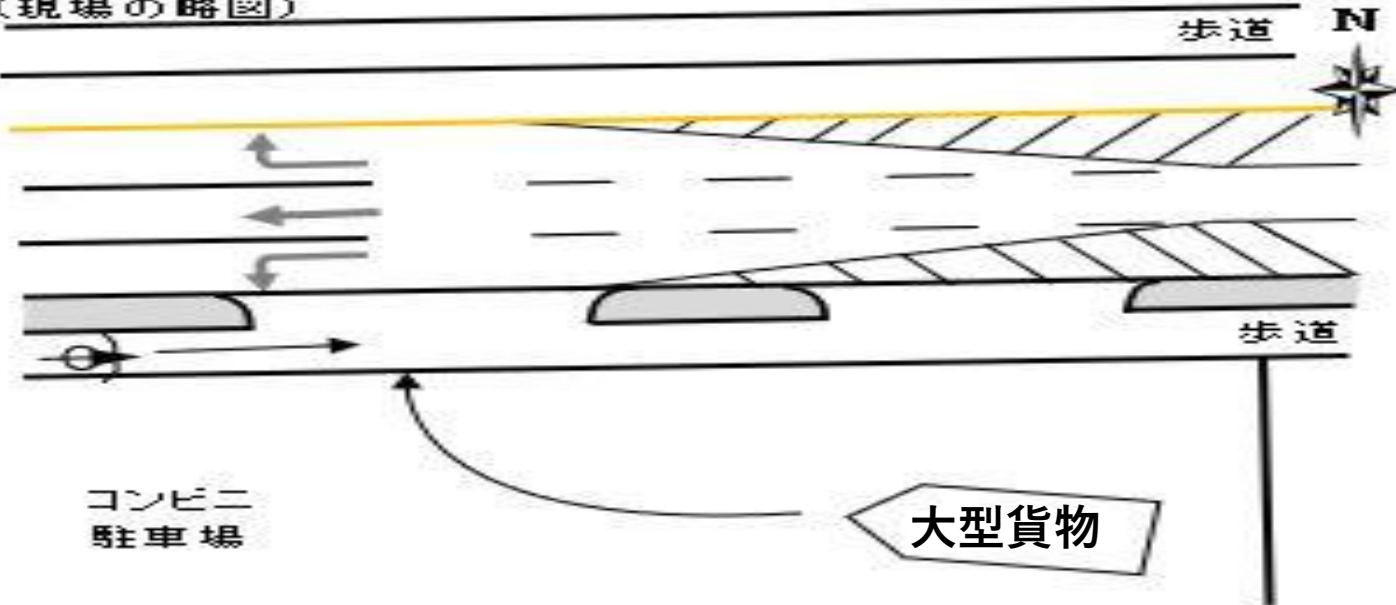

# 交通死亡事故発生速報

- 1 発生日時  
令和8年6月15日（月）午後1時20分頃
- 2 発生場所  
海部郡蟹江町大字蟹江新田地内
- 3 事故概要  
大型貨物車と自転車が衝突し70歳代男性が死亡

（現場の略図）

## 交通事故防止のポイント

- 路外施設から道路へ進入する際、必ず歩道手前で一時停止して安全確認しましょう。
- 大型車両は死角が多く、自転車や歩行者が見落とされやすくなります。
- 自転車を利用する際はヘルメットをかぶりましょう。

愛知県蟹江警察署