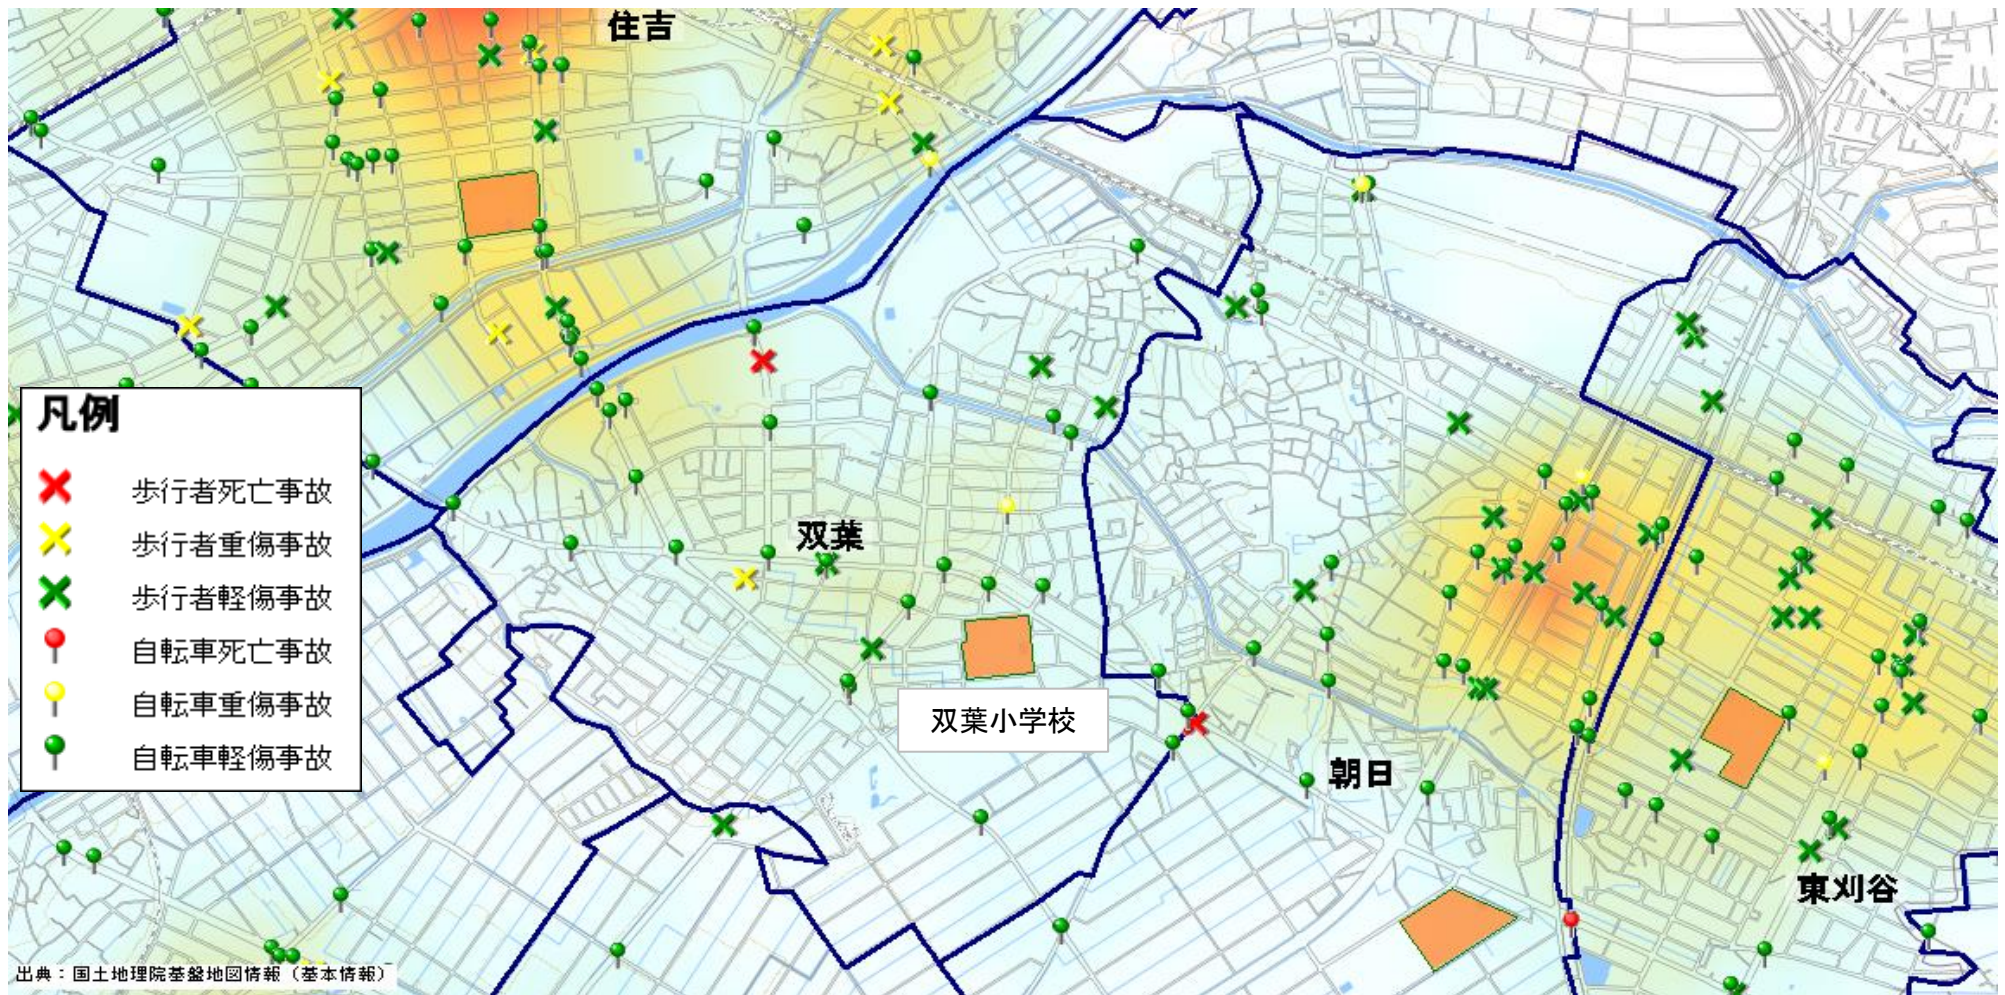

小学校区別交通安全マップ（双葉小学校 令和元年～令和5年）

過去5年間に発生した歩行者・自転車当事者の人身交通事故を掲載しています。
事故の多発エリアを、濃色で示しています。
濃い赤色部分が、事故多発エリアになります。

愛知県刈谷警察署