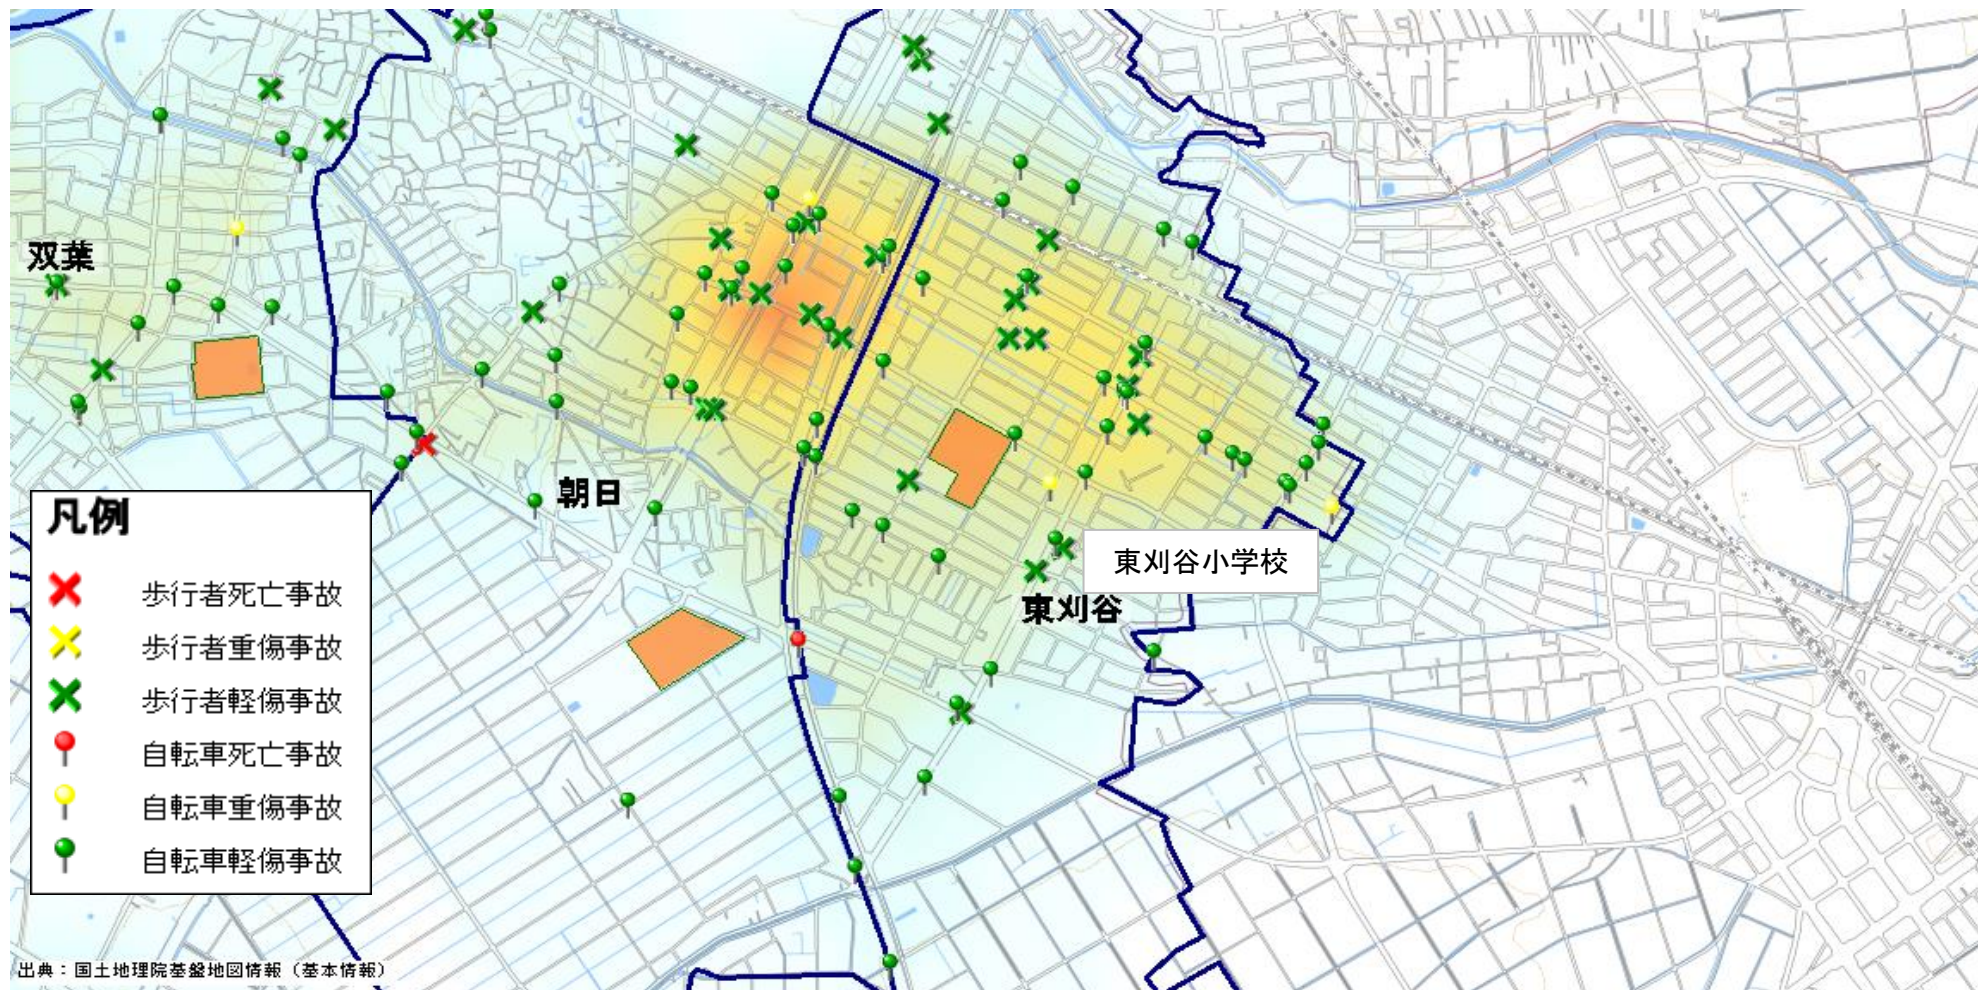

小学校区別交通安全マップ（東刈谷小学校 令和元年～令和5年）

過去5年間に発生した歩行者・自転車当事者の人身交通事故を掲載しています。
事故の多発エリアを、濃色で示しています。
濃い赤色部分が、事故多発エリアになります。

愛知県刈谷警察署