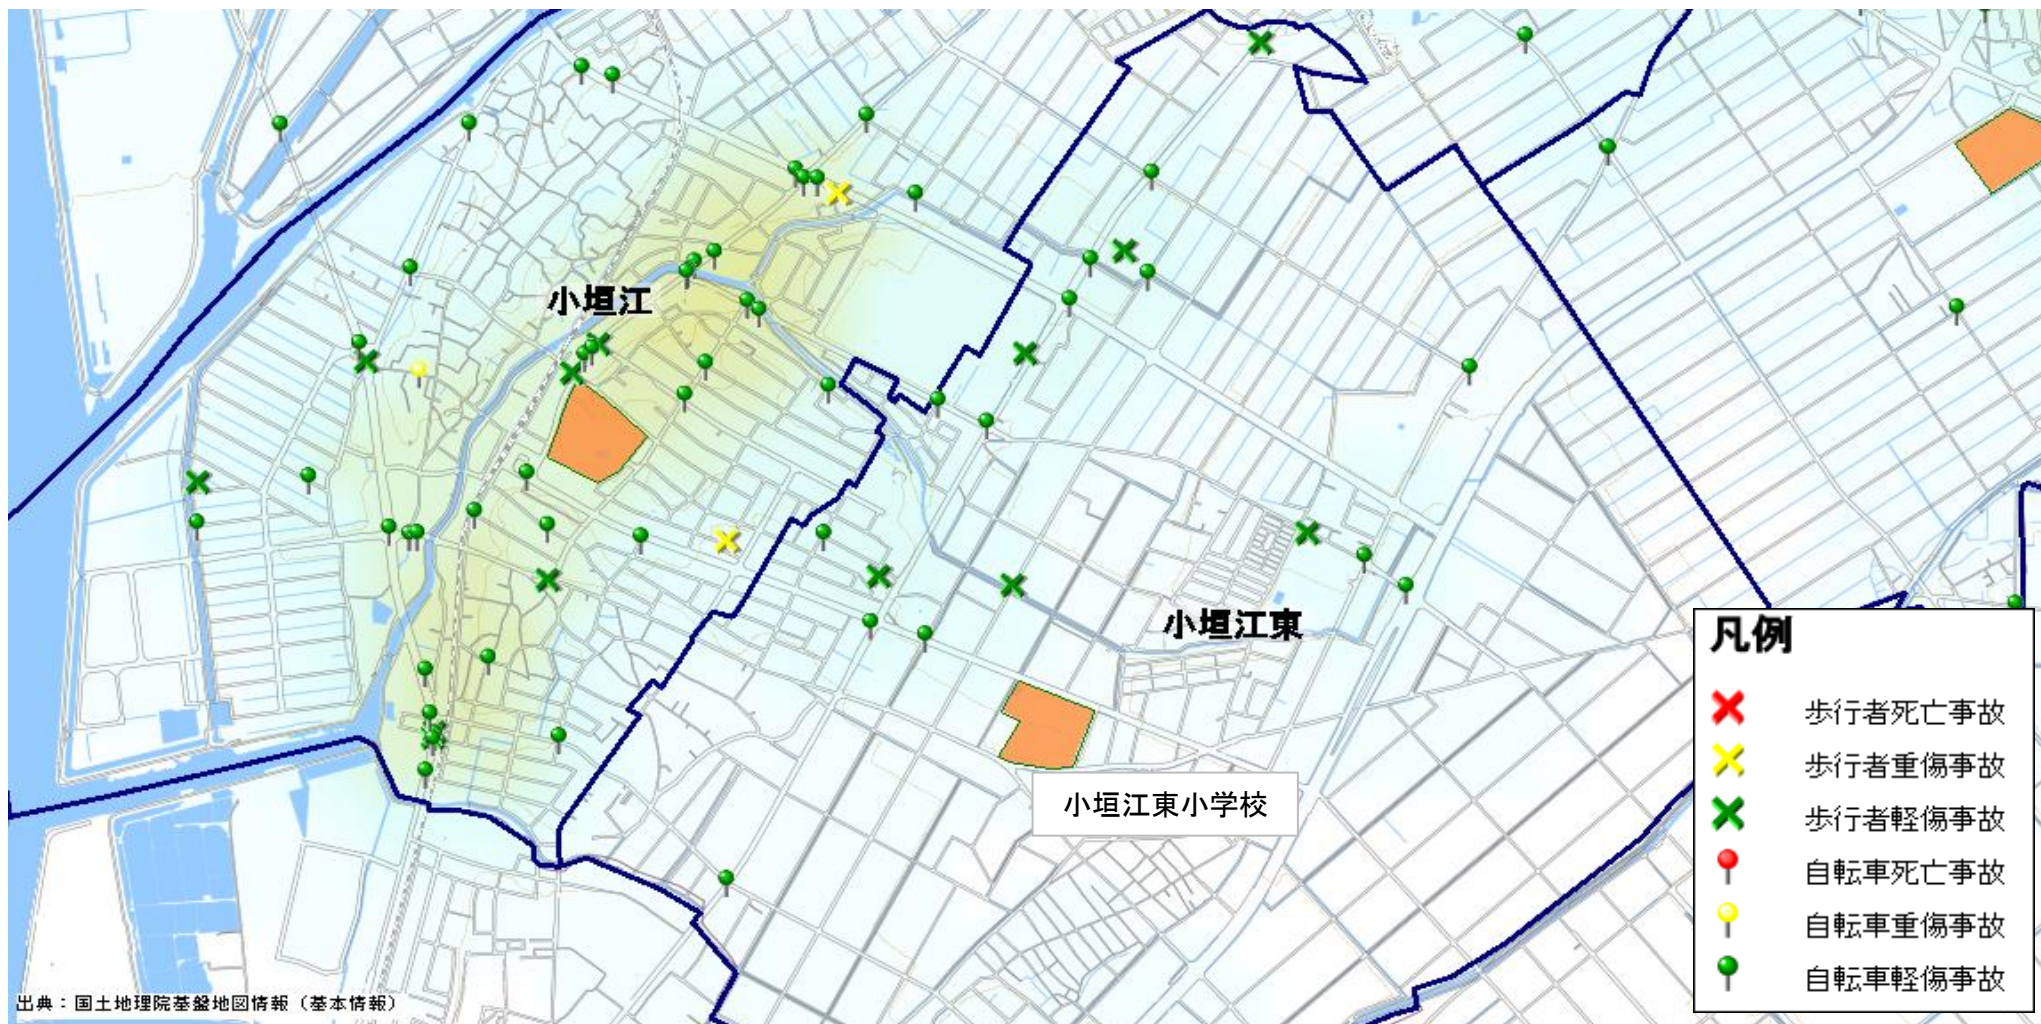

小学校区別交通安全マップ (小垣江東小学校 令和元年～令和5年)

過去5年間に発生した歩行者・自転車当事者の人身交通事故を掲載しています。
事故の多発エリアを、濃色で示しています。
濃い赤色部分が、事故多発エリアになります。

愛知県刈谷警察署