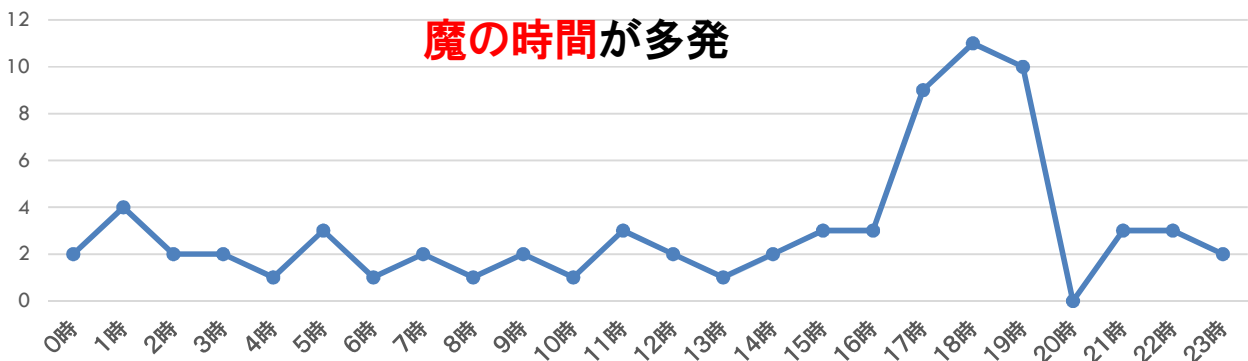

交通事故を減らそう！

信号のない横断歩道も信号のある横断歩道も**歩行者優先**です

如意交番だより

交通死亡事故は**魔の時間**に多発！

※**魔の時間**は、夕方の5時から7時までの2時間

北警察署
052-981-0110
警察相談電話
#9110

愛知県内の過去5年間(H29~R3)の10月に発生した交通死亡事故73件

みんなでつくろう安心の街