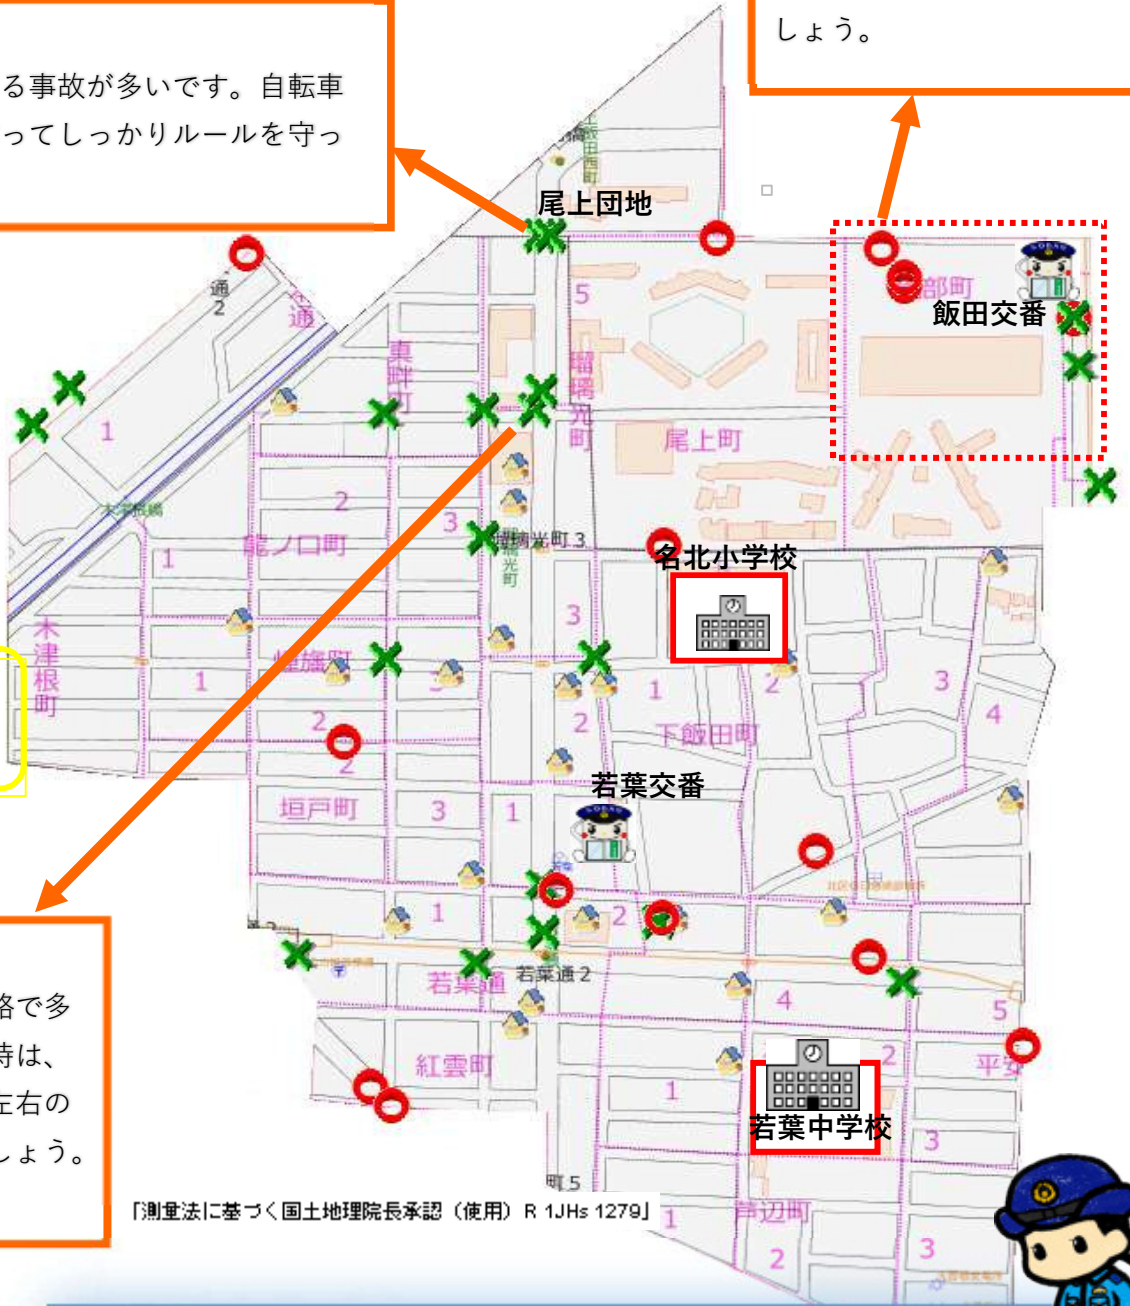

## 2018～2020

親子で確認し、みんな  
で交通事故防止！

名北学区内の歩行者、自転車の事故の場所です。みんなの家の周りでも事故は起きています。家族みんなで通学路等の危険箇所を確認しましょう。

### 飯田交番周辺

集合住宅が集まる場所で人がたくさん集まります。お互いにゆとりをもって通行しましょう。

### 尾上団地北西角

自転車側に違反のある事故が多いです。自転車はヘルメットをかぶってしっかりルールを守って通行しましょう。

凡例

- 歩行者の事故
- 自転車の事故
- こども110番の家

道路を横断する時は、手をあげましょう！

### 尾上団地南西角

店舗と店舗の間の道路で多発。道路を横断する時は、しっかり止まって、左右の確認をして通行しましょう。

〔測量法に基づく国土地理院長承認（使用）R 1JHs 1279〕