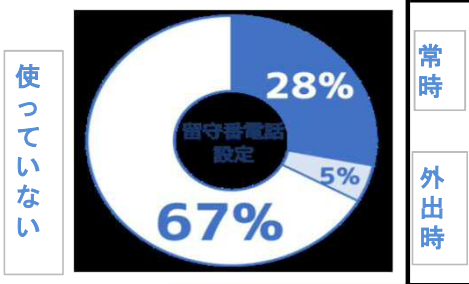

特殊詐欺の実態はどうなってる？

被害の約9割が「電話」が契機

特殊詐欺被害1,963件の被害の契機を手集計
固定電話53%、携帯電話36%、その他11%

留守番電話設定

留守番電話でも被害

たまたま出た

犯人と会話しない対策を

固定電話対策