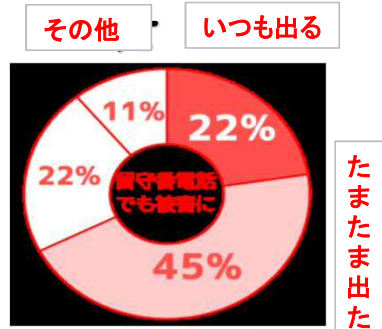

特殊詐欺の実態はどうなってる？

被害の約9割が「電話」が契機

特殊詐欺被害1,963件の被害の契機を手集計
固定電話53%、携帯電話36%、その他11%

留守番電話設定

留守番電話でも被害

たまたま出た

犯人と会話しない対策を

固定電話対策

国際電話不取扱受付センター
0120-210-364

【オペレーター案内】
平日9:00~17:00
【自動音声案内】
平日・土日祝24時間

スマートフォン対策

警察庁推奨
特殊詐欺対策アプリ

ダウンロードは
警察庁SOS47
特殊詐欺対策ページへ

5月の検挙

傷害犯人 1名
を検挙

北警察署
052-981-0110
警察相談電話
#9110