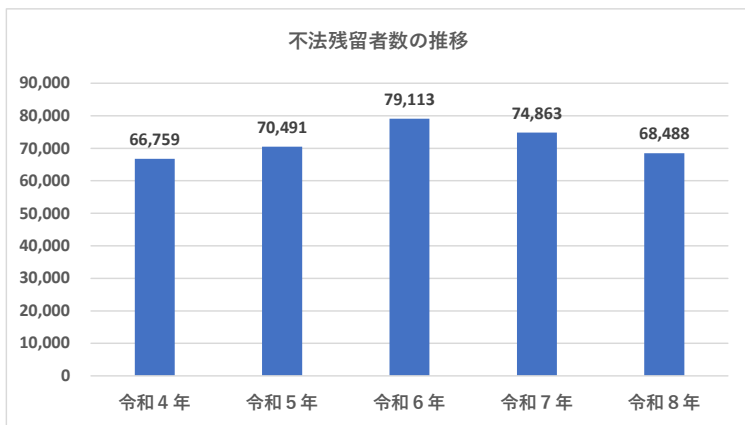

岩崎交番だより

令和8年6月号
小牧警察署
TEL0568-72-0110

不法就労・不法滞在防止にご協力を！

法務省の統計によると日本に滞在している不法残留者の数は、**令和8年1月1日現在6万8,488人**です。

前年同期に比べ**6,375人(約8.5%)減少**していますが、不法残留等の不法滞在者に対して不法就労を斡旋するブローカーや就労が認められていない外国人を雇用する事業主は後を絶ちません。