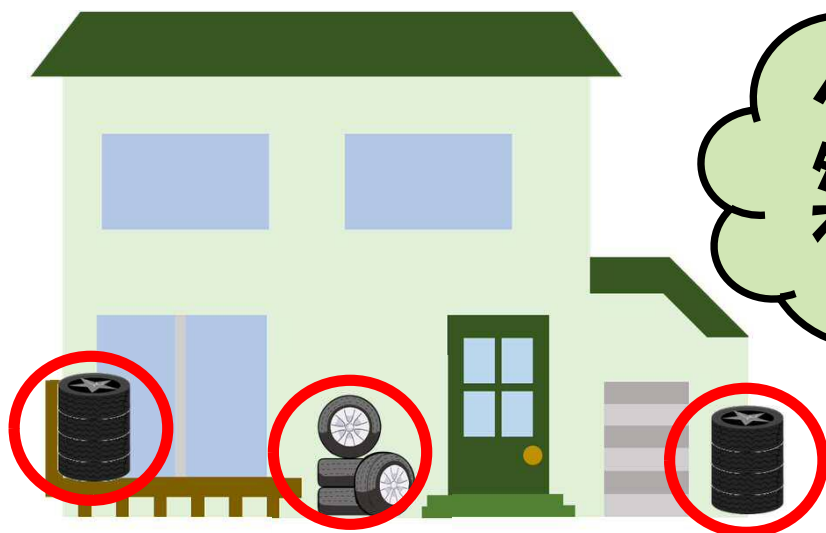

小牧警察署

地域課

TEL0568-72-0110

令和8年4月

交番速報

ホイール付きタイヤの盗難が
連続発生しています！！

～被害に遭わないために～

- 鍵のかかる物置・車庫等で保管する
- チェーンで固定物に連結する
- 防犯カメラ、センサーライトの設置
- タイヤ保管サービスを利用する

これらの対策が難しい場合は、道路等から見えない場所に保管してください。（タイヤカバーではタイヤが置いてあるとわかり、被害に遭っています！）

タイヤみっけ！
外から丸見えとは
不用心だな！

AICHI POLICE

愛知県警察