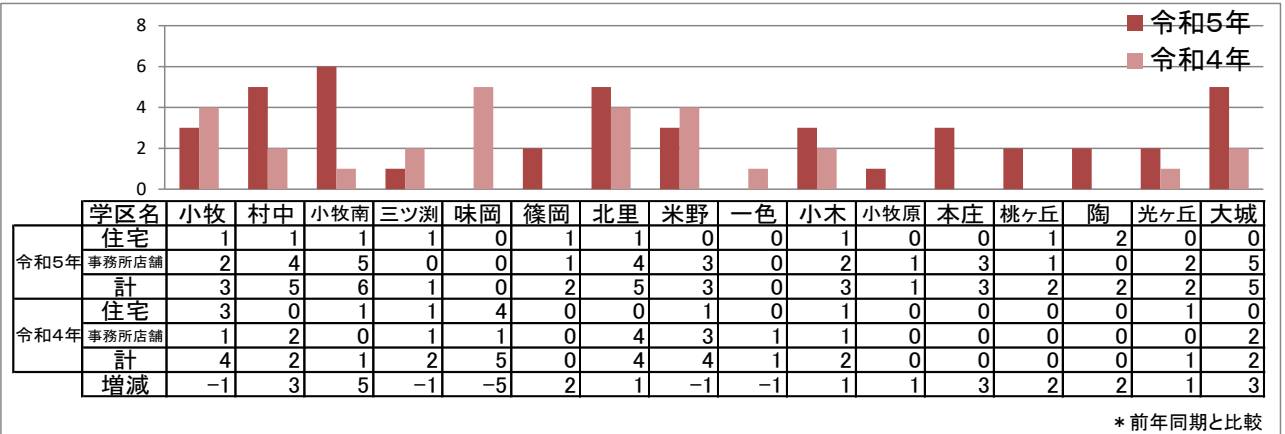

小牧市学区別犯罪発生状況

令和5年8月末累計(公表値)

○刑法犯認知件数

○住宅対象侵入盗認知件数

○自動車関連窃盗認知件数

○自転車盗認知件数