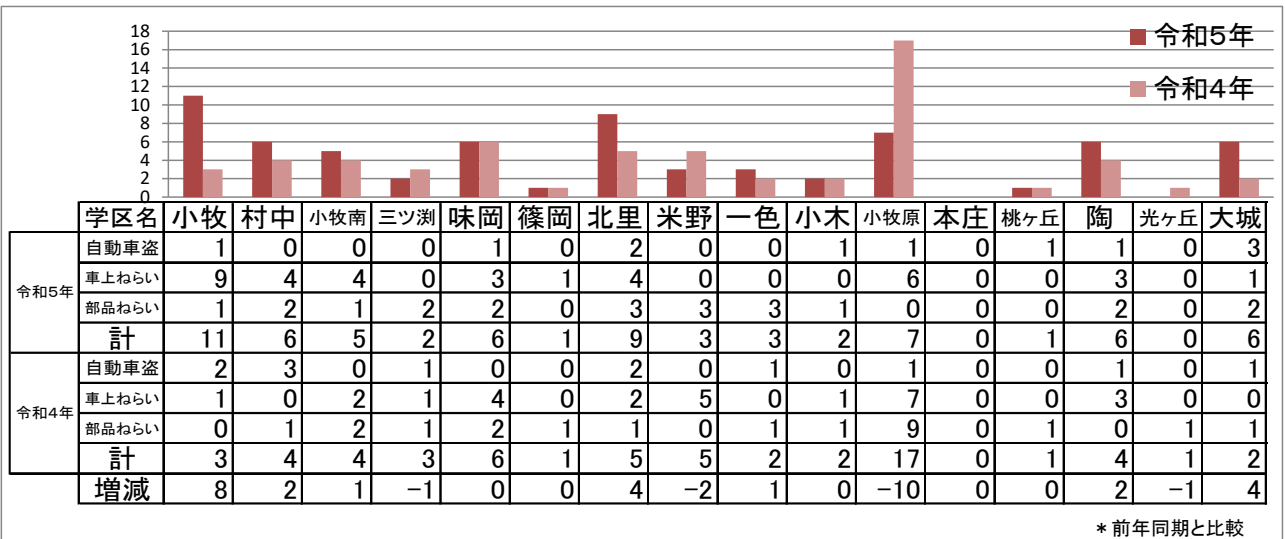

小牧市学区別犯罪発生状況

令和5年8月末累計(公表値)

○刑法犯認知件数

○住宅対象侵入盗認知件数

○自動車関連窃盗認知件数

○自転車盗認知件数