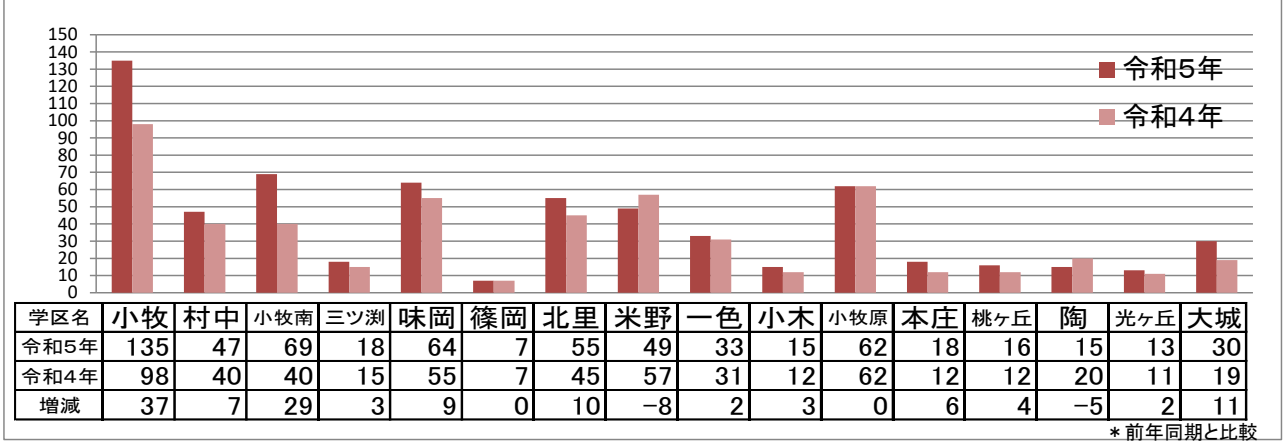

小牧市学区別犯罪発生状況

令和5年8月末累計(公表値)

○刑法犯認知件数

○住宅対象侵入盗認知件数

○自動車関連窃盗認知件数

○自転車盗認知件数