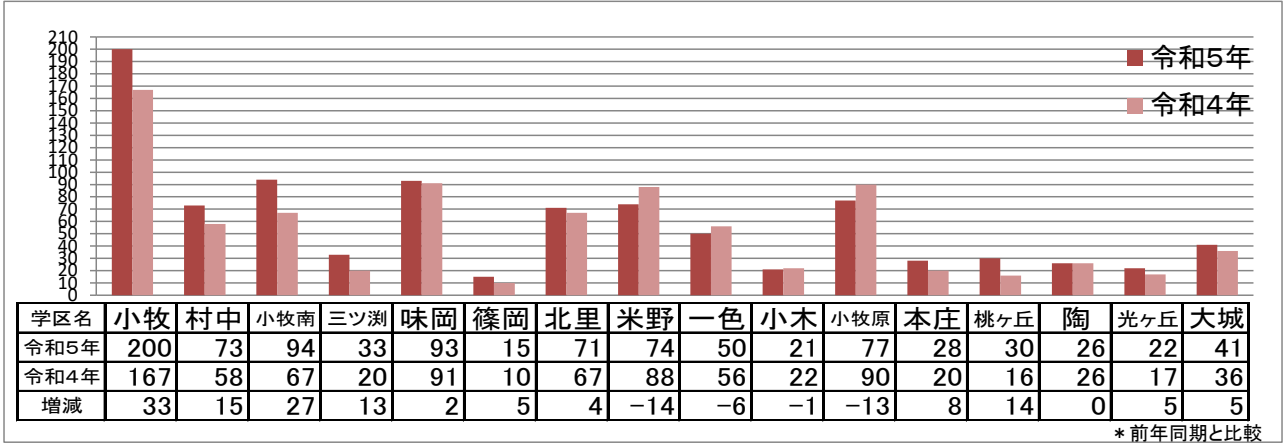

# 小牧市学区別犯罪発生状況

令和5年12月末累計(確定値)

## ○刑法犯認知件数