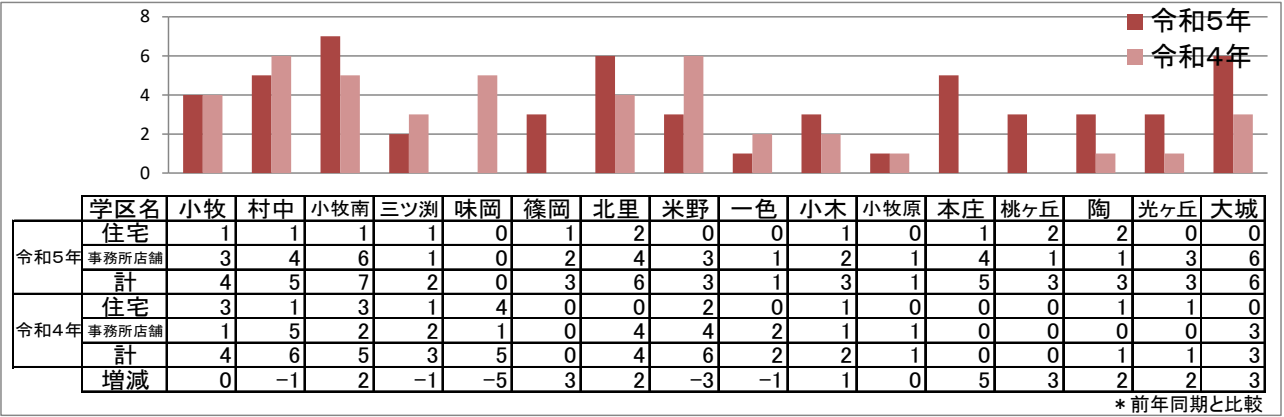

○住宅対象侵入盗認知件数