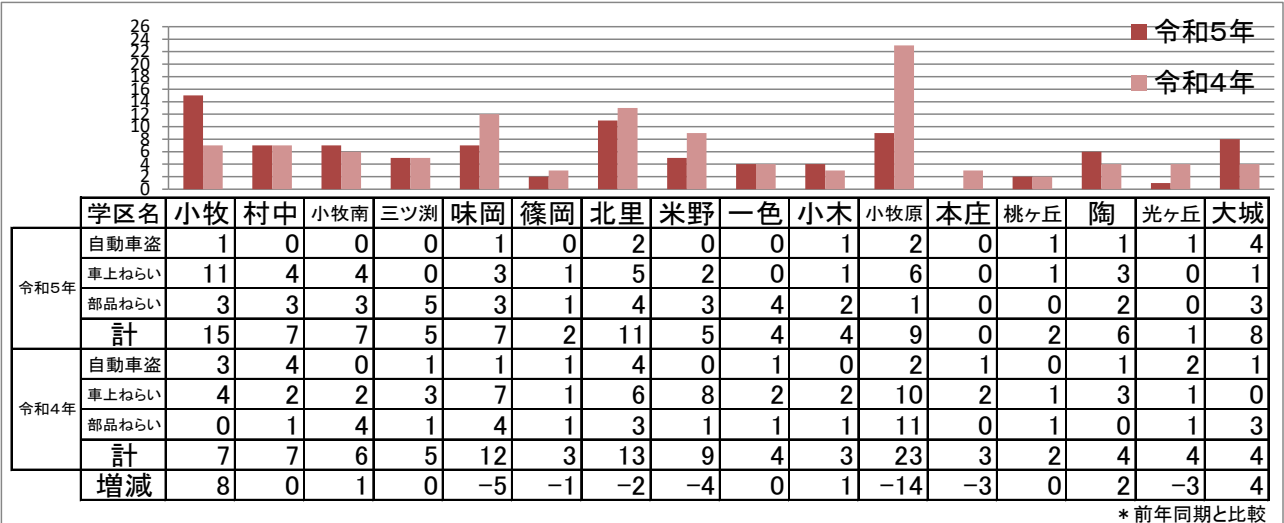

○自動車関連窃盗認知件数