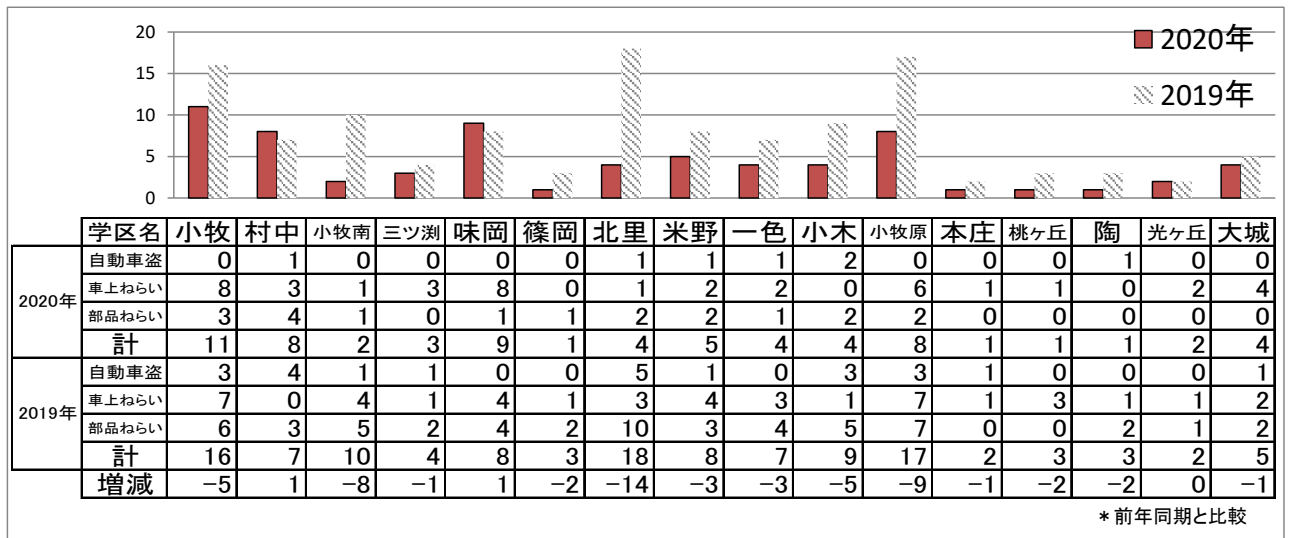

小牧市学区別犯罪発生状況

2020年12月末累計(暫定値)

○刑法犯認知件数

*前年同期と比較

○住宅対象侵入盗認知件数

*前年同期と比較

○自動車関連窃盗認知件数

*前年同期と比較

○自転車盗認知件数

*前年同期と比較

*当統計は、暫定値であり、後に警察本部から公表される数値とは異なります。