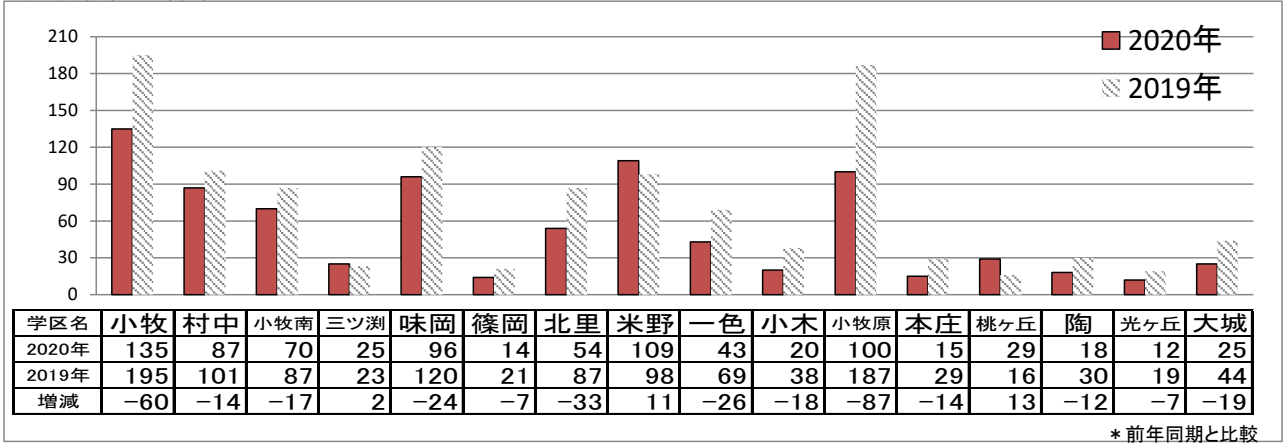

小牧市学区別犯罪発生状況

2020年12月末累計(暫定値)

○刑法犯認知件数

*前年同期と比較

○住宅対象侵入盗認知件数

*前年同期と比較

○自動車関連窃盗認知件数

*前年同期と比較

○自転車盗認知件数

*前年同期と比較

*当統計は、暫定値であり、後に警察本部から公表される数値とは異なります。