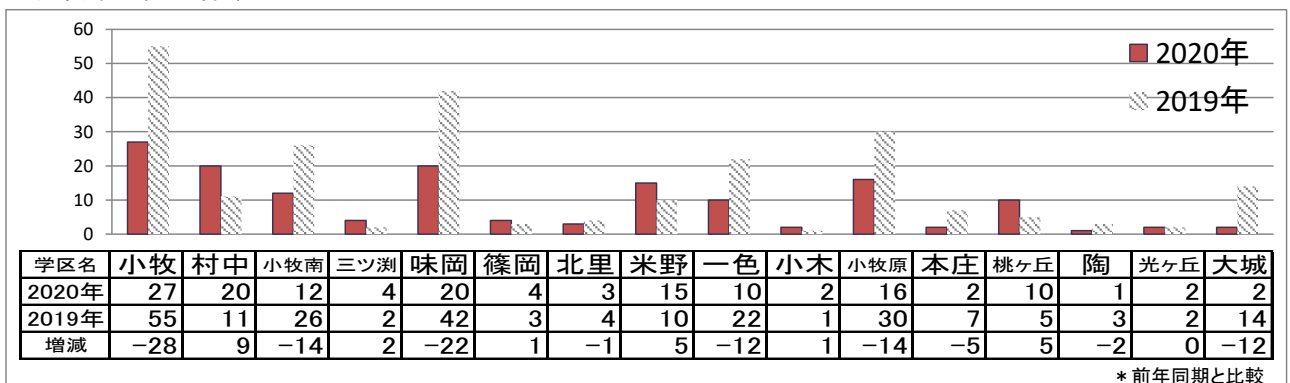

小牧市学区別犯罪発生状況

2020年12月末累計(暫定値)

○刑法犯認知件数

*前年同期と比較

○住宅対象侵入盗認知件数

*前年同期と比較

○自動車関連窃盗認知件数

*前年同期と比較

○自転車盗認知件数

*前年同期と比較

*当統計は、暫定値であり、後に警察本部から公表される数値とは異なります。