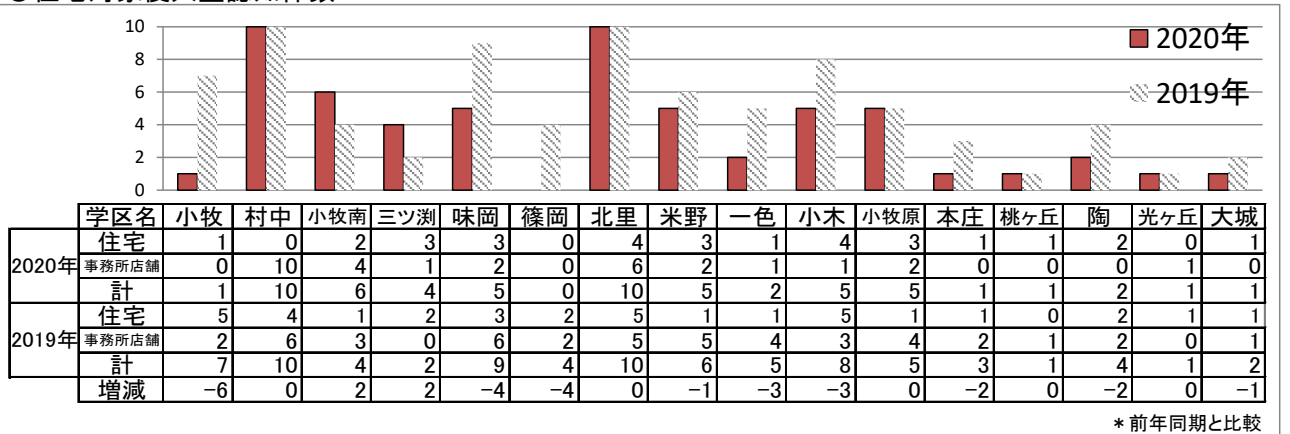

小牧市学区別犯罪発生状況

2020年12月末累計(暫定値)

○刑法犯認知件数

*前年同期と比較

○住宅対象侵入盗認知件数

*前年同期と比較

○自動車関連窃盗認知件数

*前年同期と比較

○自転車盗認知件数

*前年同期と比較

*当統計は、暫定値であり、後に警察本部から公表される数値とは異なります。