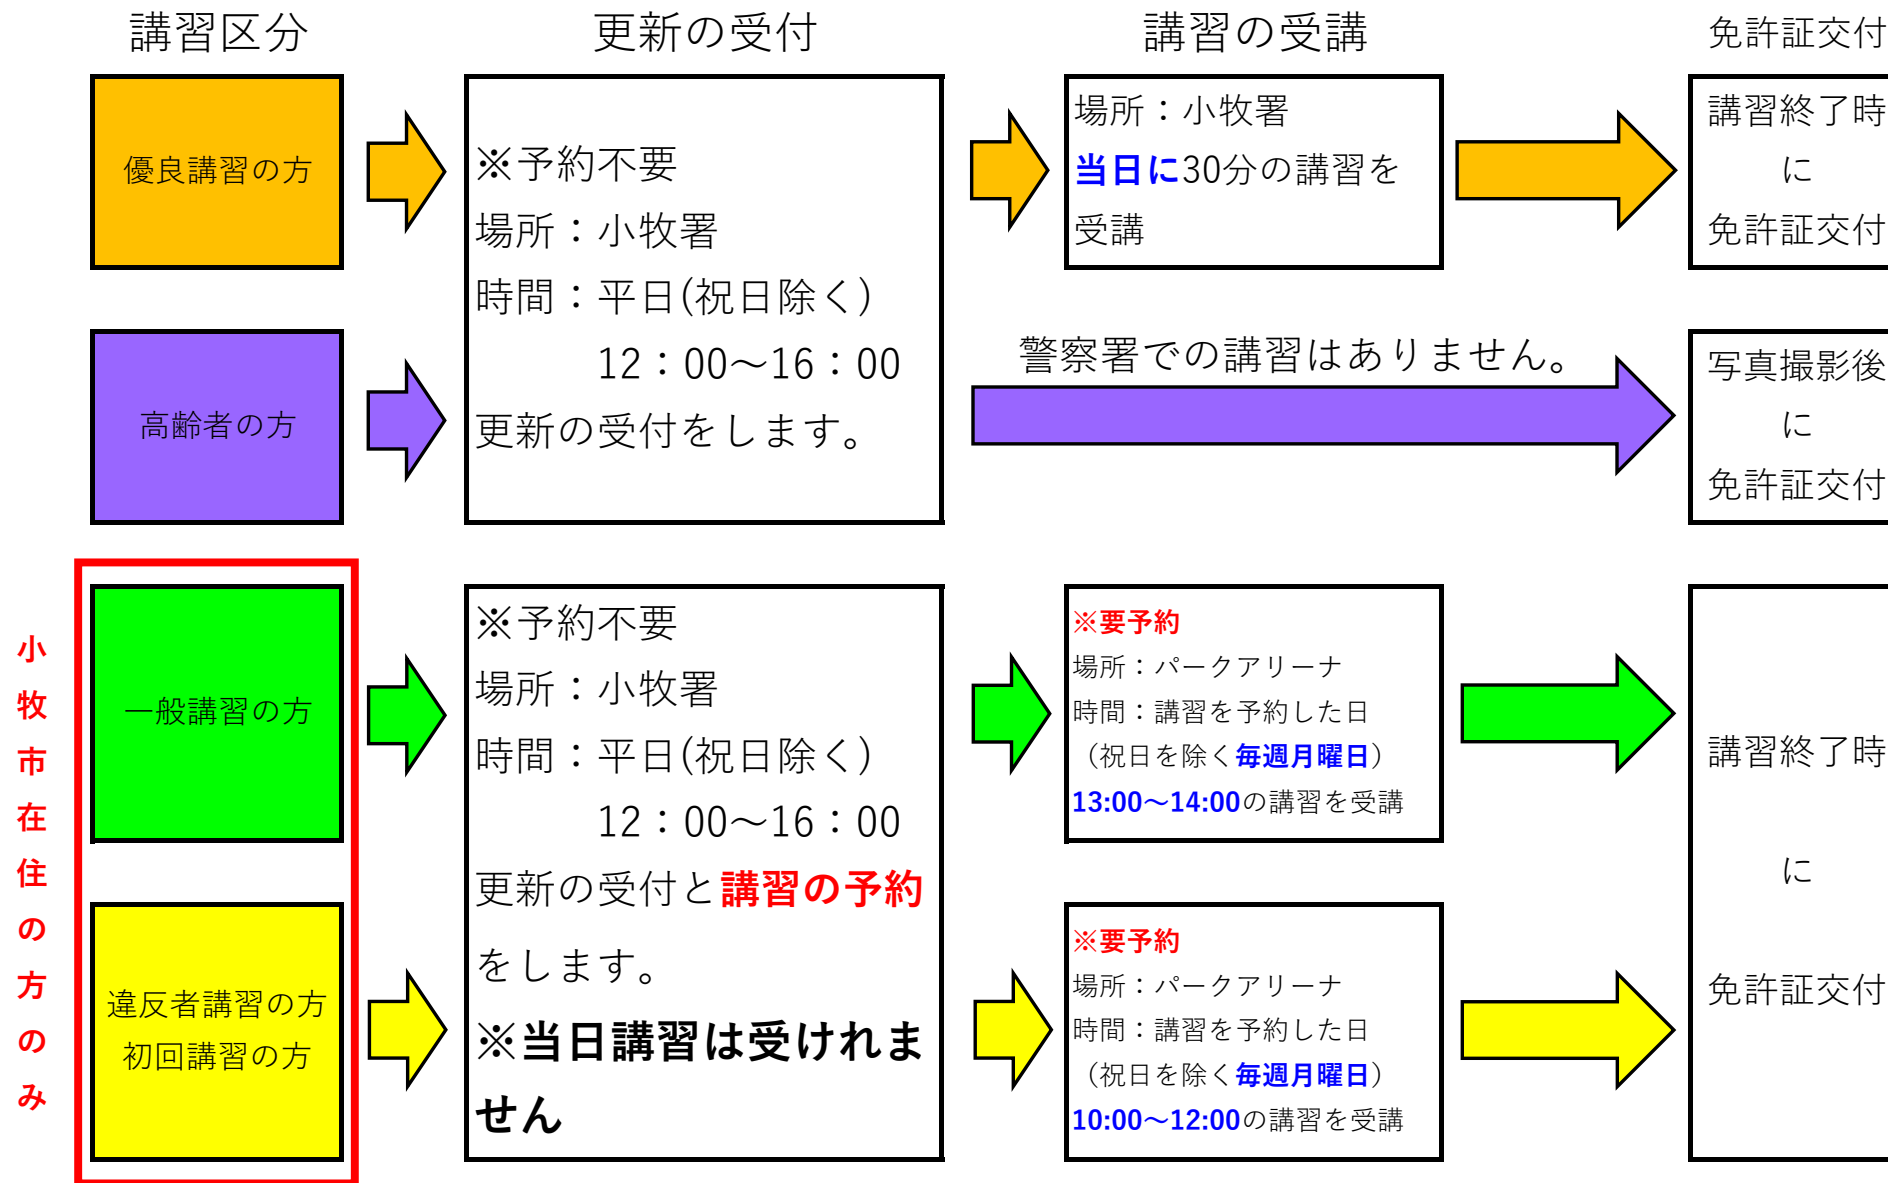

# 小牧署 免許更新の流れ

※平針運転免許試験場は平日の午前中、日曜日も受付しており、講習区分に限らず即日免許証交付となります。