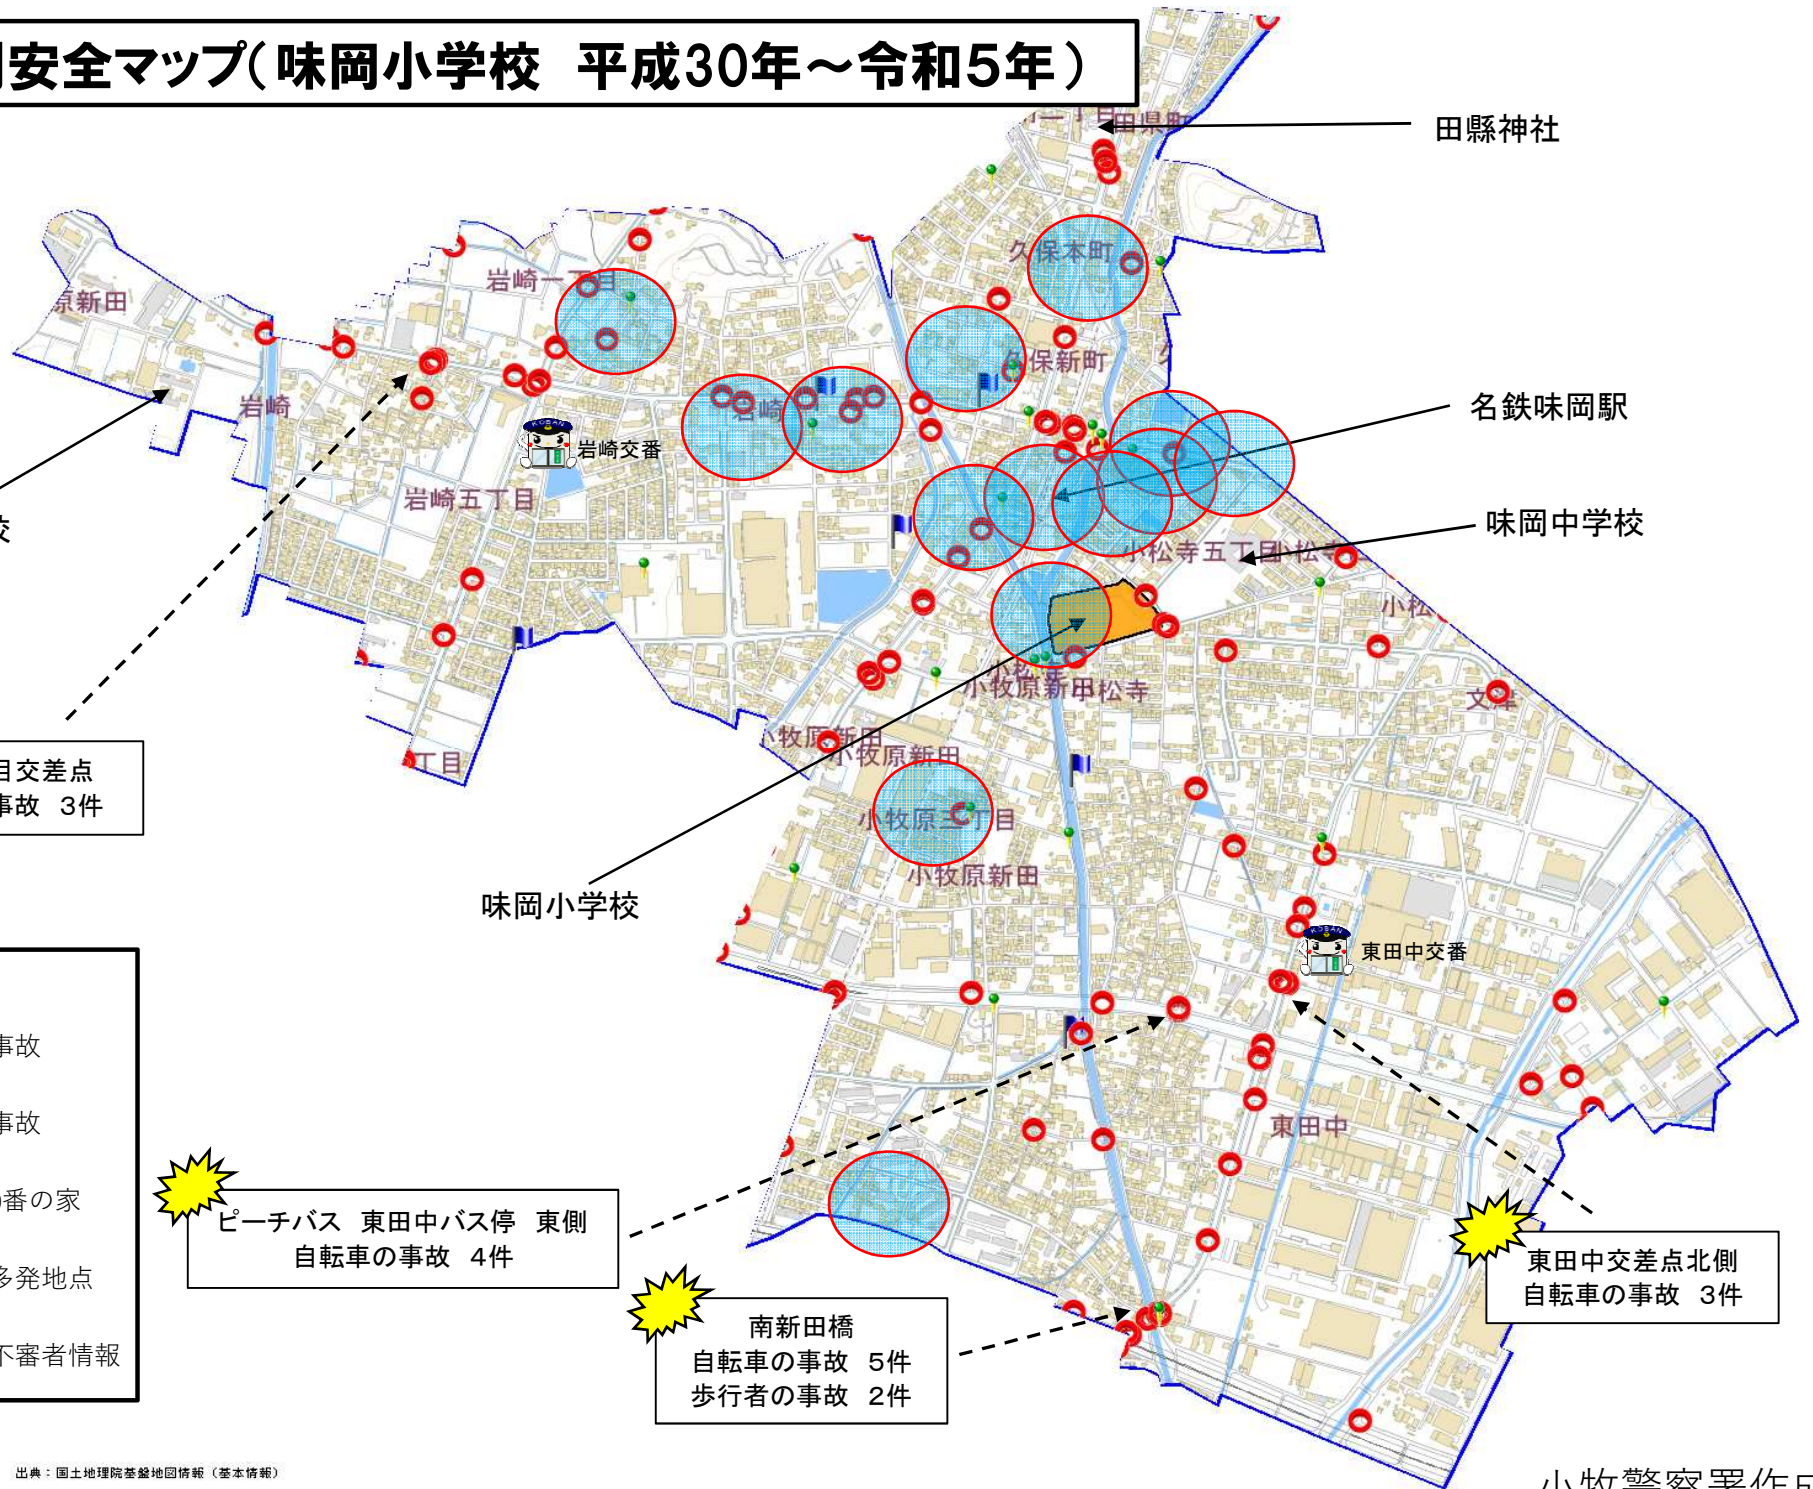

小学校区別安全マップ(味岡小学校 平成30年～令和5年)

岩崎中学校

田縣神社

名鉄味岡駅

味岡中学校

岩崎1丁目交差点
自転車の事故 3件

味岡小学校

東田中交番

凡例

- 歩行者の事故
- 自転車の事故
- こども110番の家
- 交通事故多発地点
- 令和5年不審者情報

ピーチバス 東田中バス停 東側
自転車の事故 4件

南新田橋
自転車の事故 5件
歩行者の事故 2件

東田中交差点北側
自転車の事故 3件