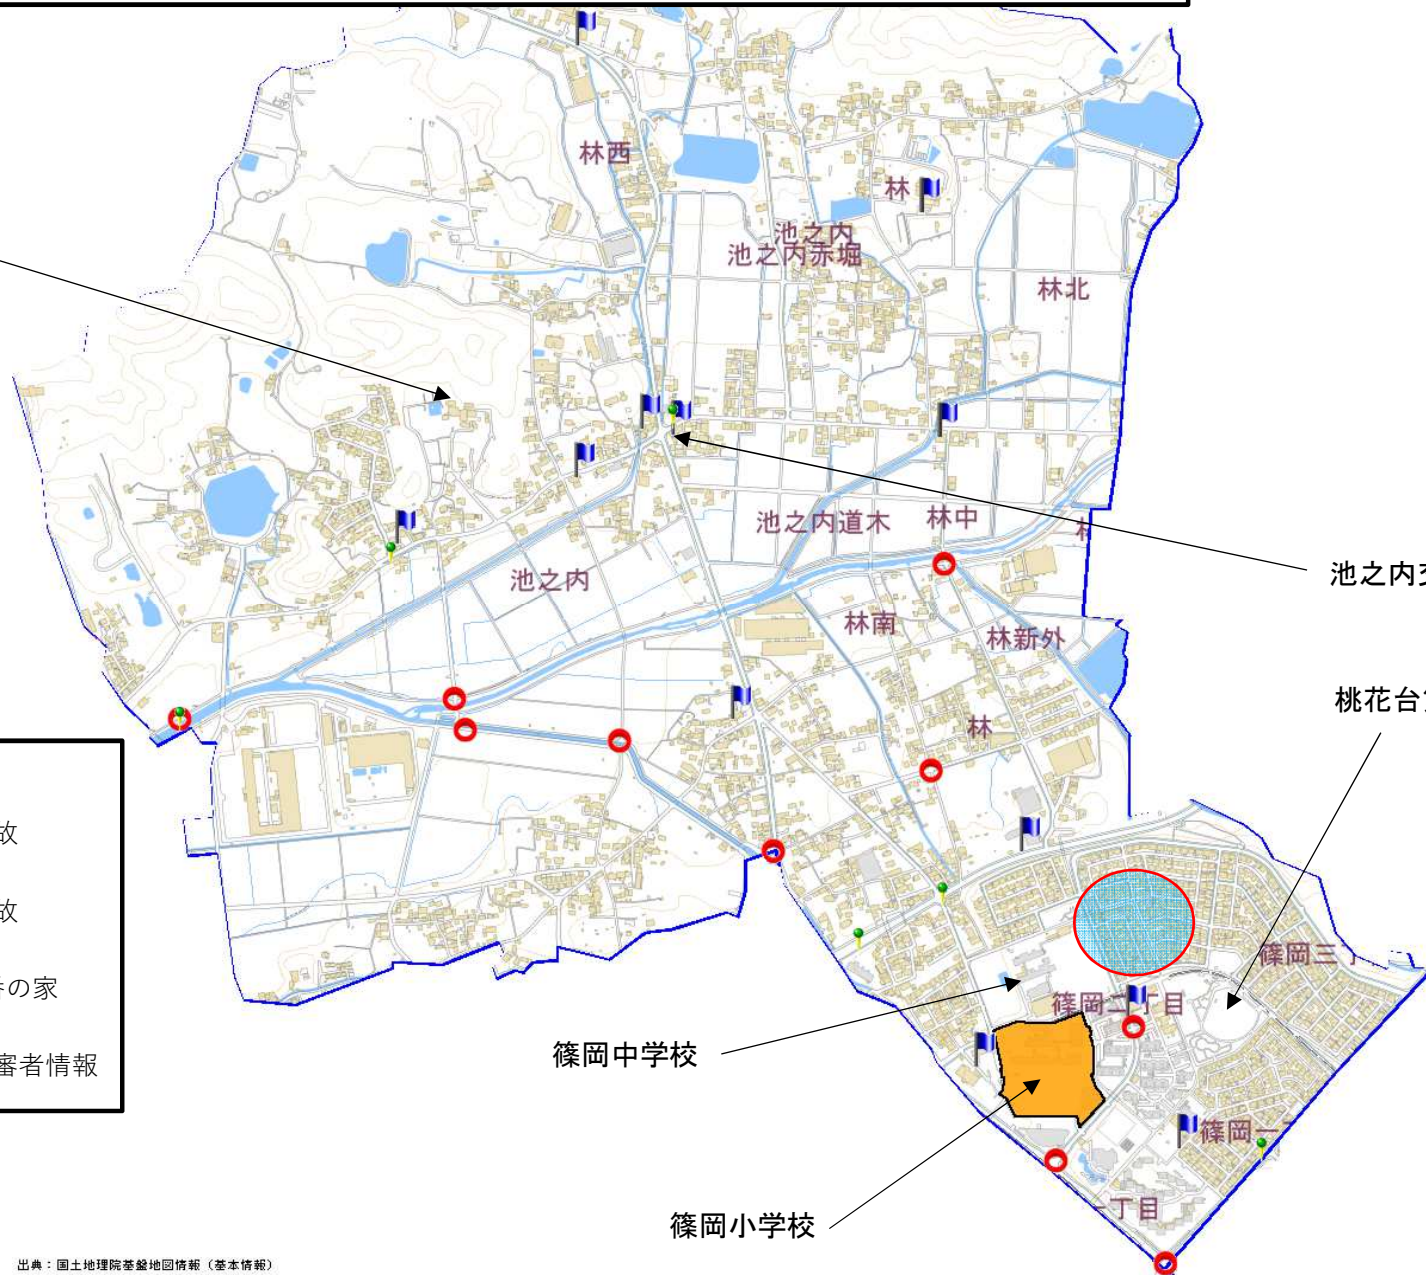

小学校区別安全マップ(篠岡小学校 平成30年～令和5年)

大泉寺

凡例

- 歩行者の事故
- 自転車の事故
- こども110番の家
- 令和5年不審者情報

出典：国土地理院基盤地図情報（基本情報）

篠岡中学校

篠岡小学校

池之内交差点

桃花台第3公園

小牧警察署作成