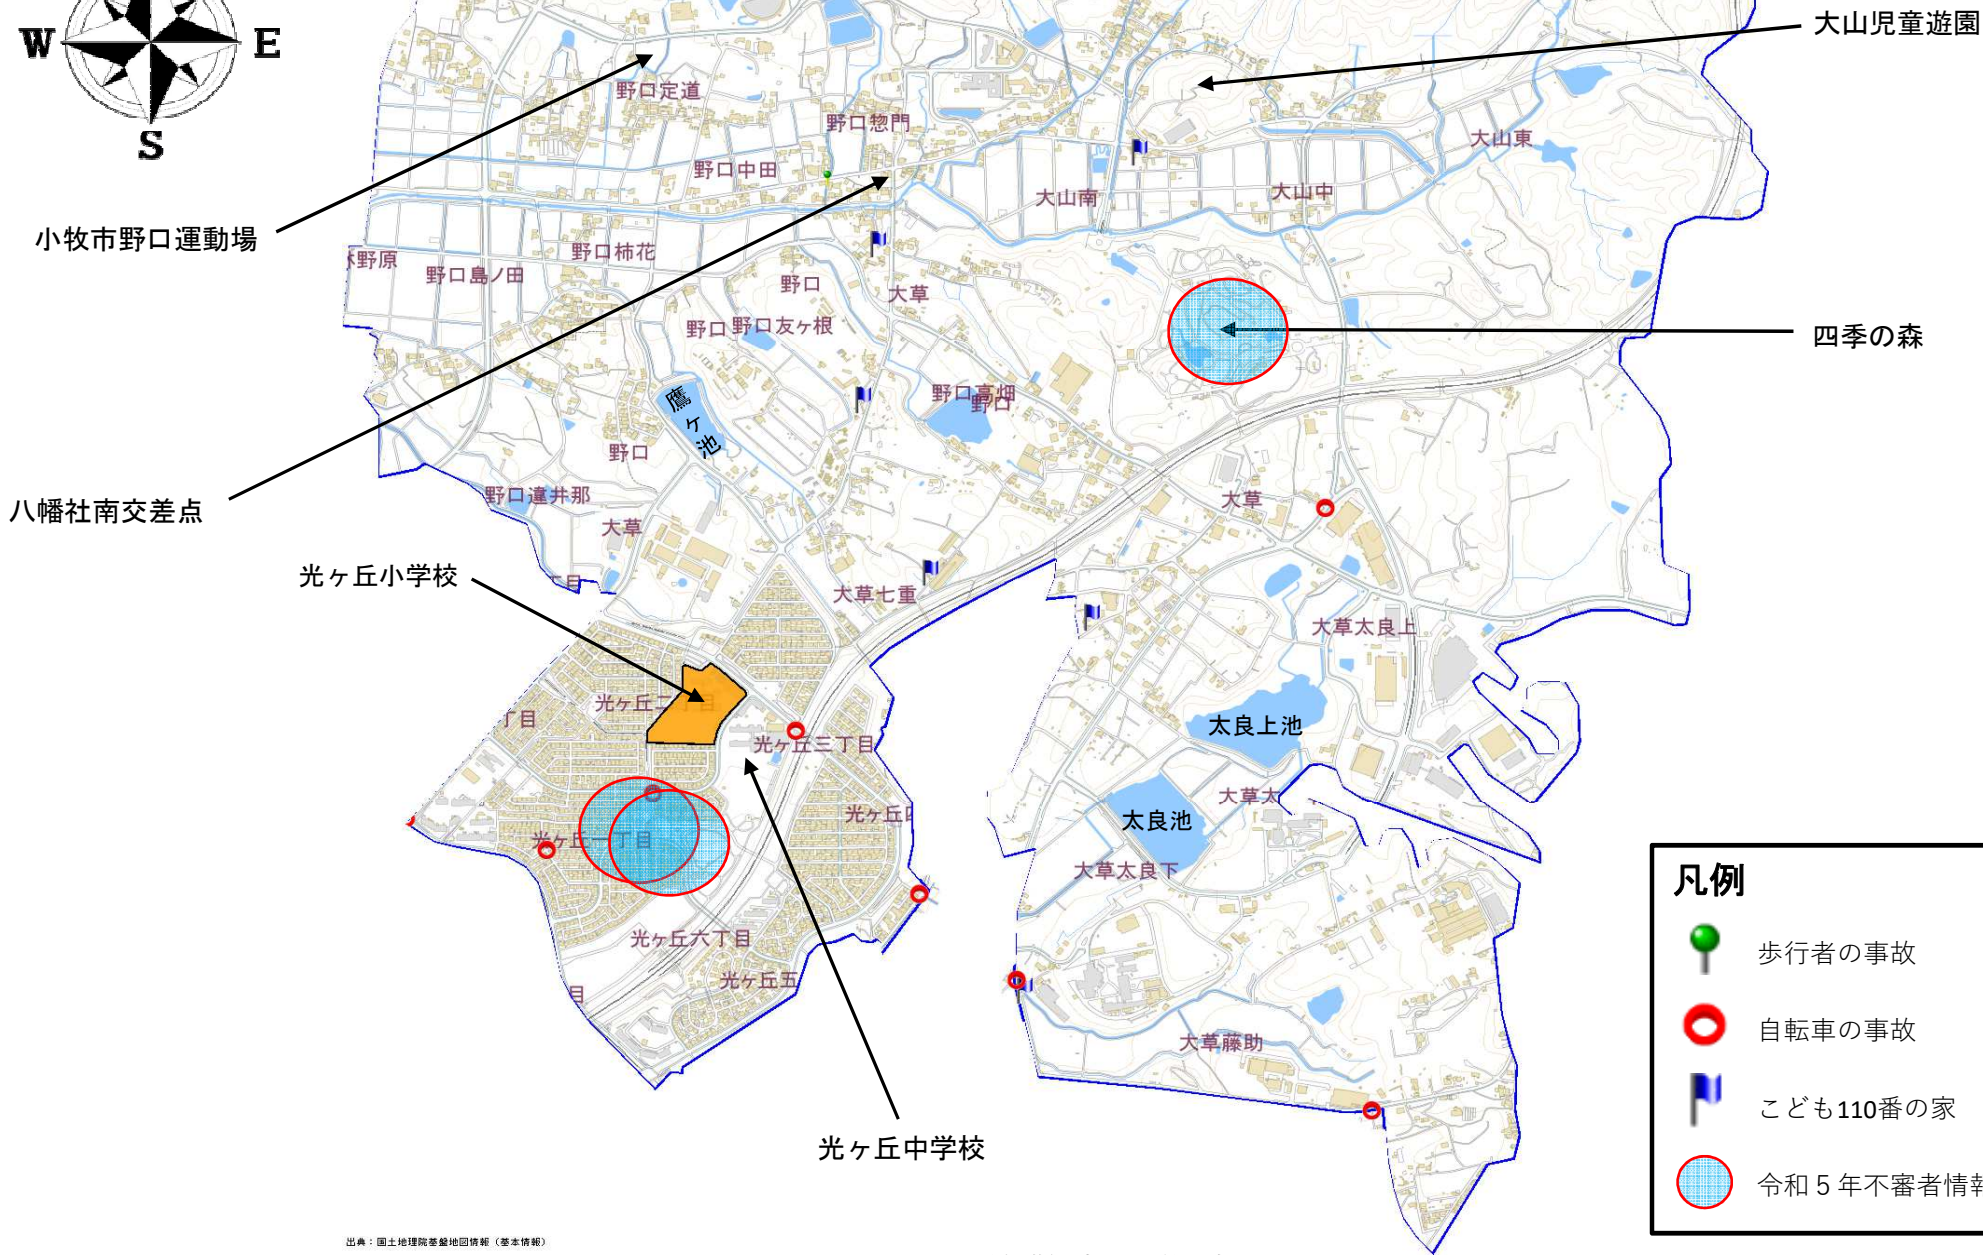

小学校区別安全マップ(光ヶ丘小学校 平成30年~令和5年)

凡例

- 歩行者の事故
- 自転車の事故
- こども110番の家
- 令和5年不審者情報

出典：国土地理院衛星地図情報(基本情報)