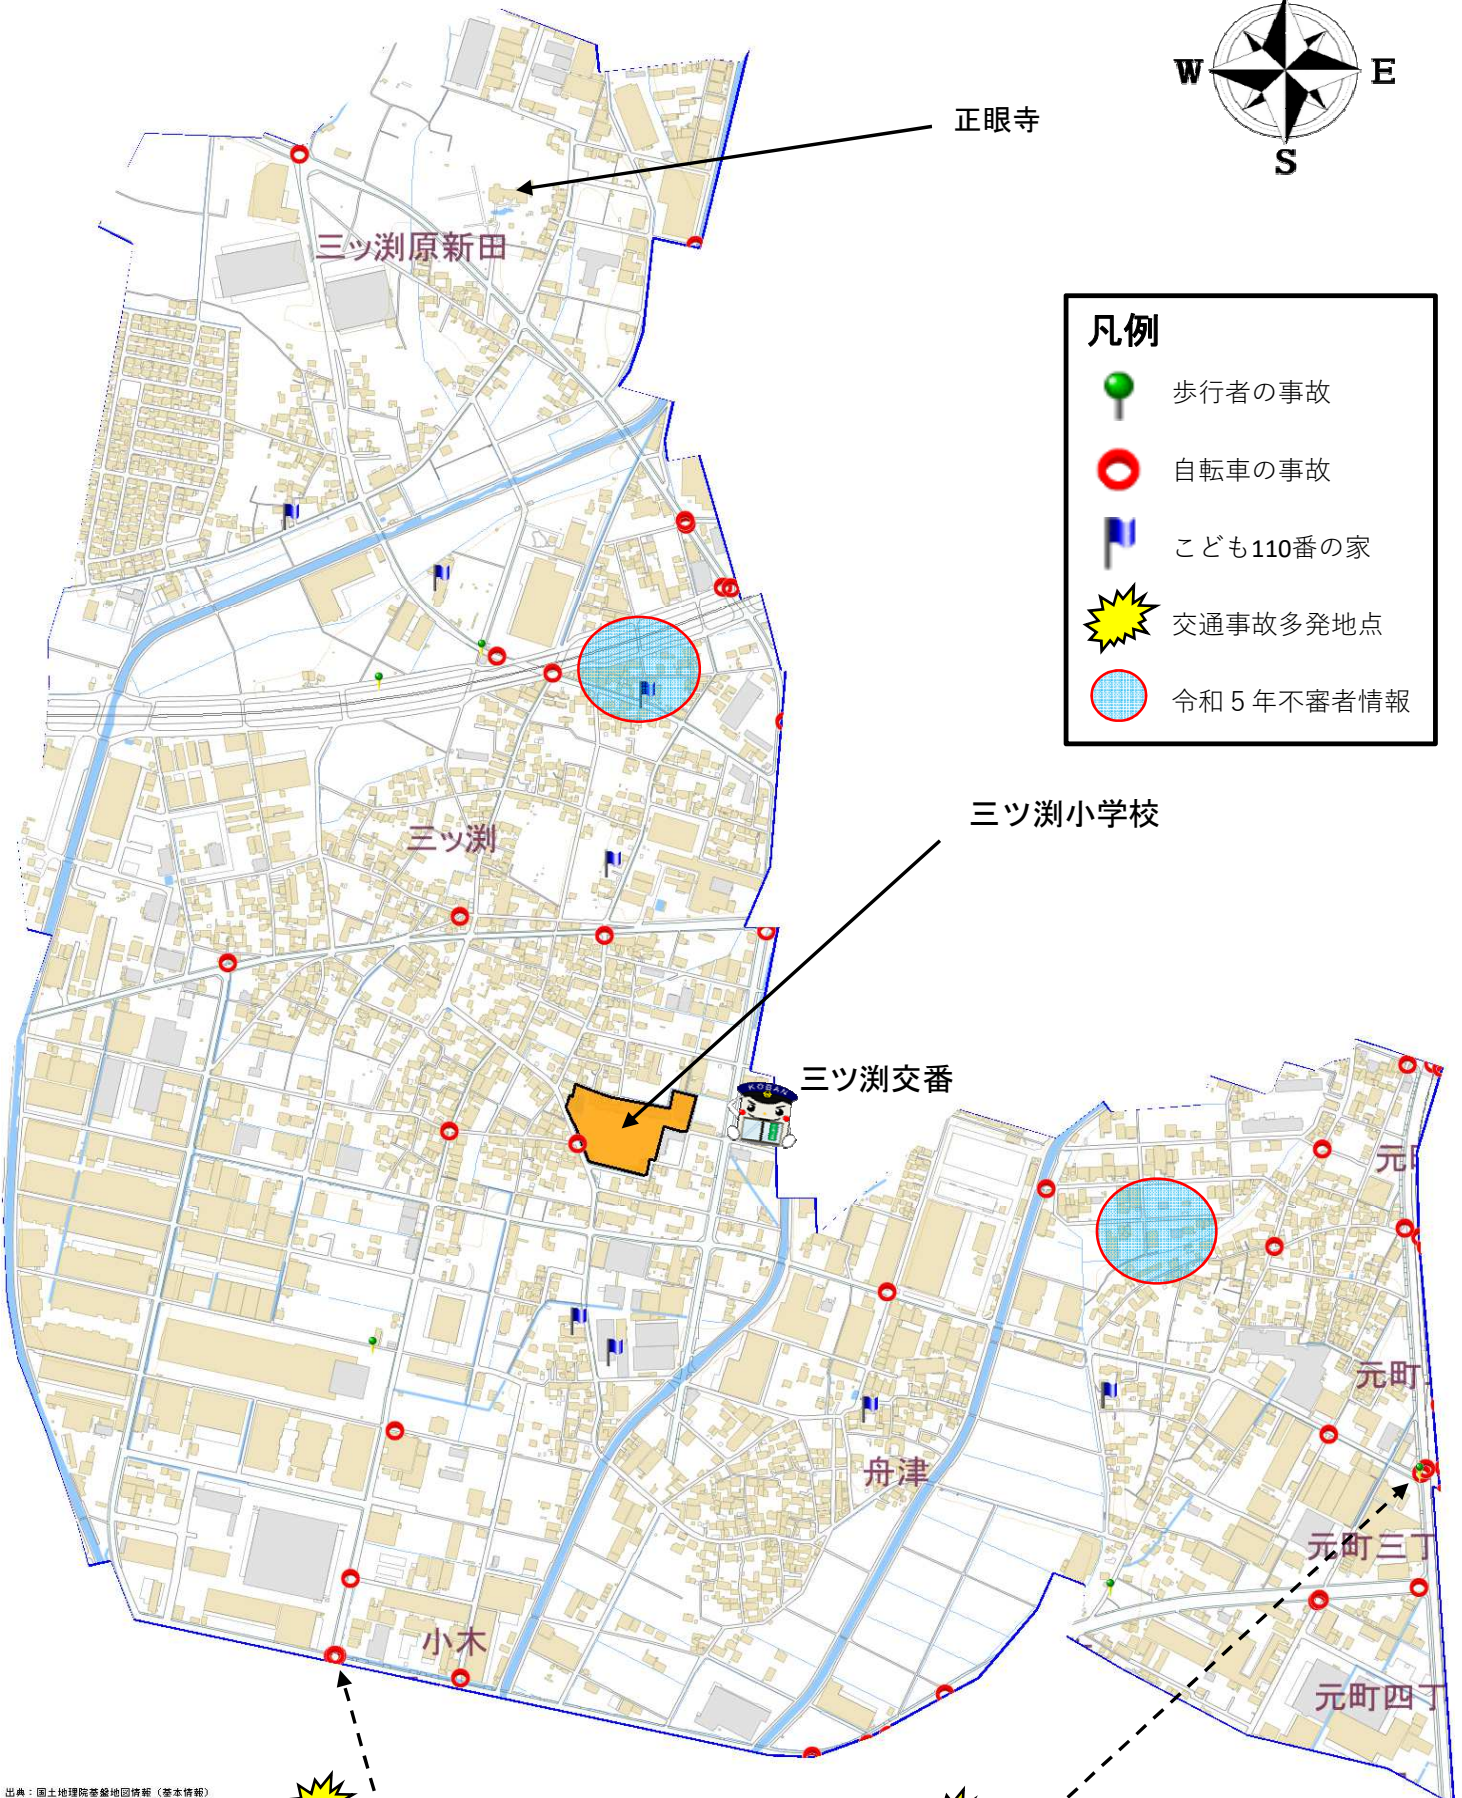

小学校区別安全マップ(三ッ渚小学校 平成30年～令和5年)

- 凡例**
- 歩行者の事故
 - 自転車の事故
 - こども110番の家
 - ★ 交通事故多発地点
 - 令和5年不審者情報

トラックターミナル北交差点 西側
自転車の事故 3件

元町2丁目交差点
自転車の事故 2件
歩行者の事故 1件

出典：国土地理院基礎地図情報（基本情報）