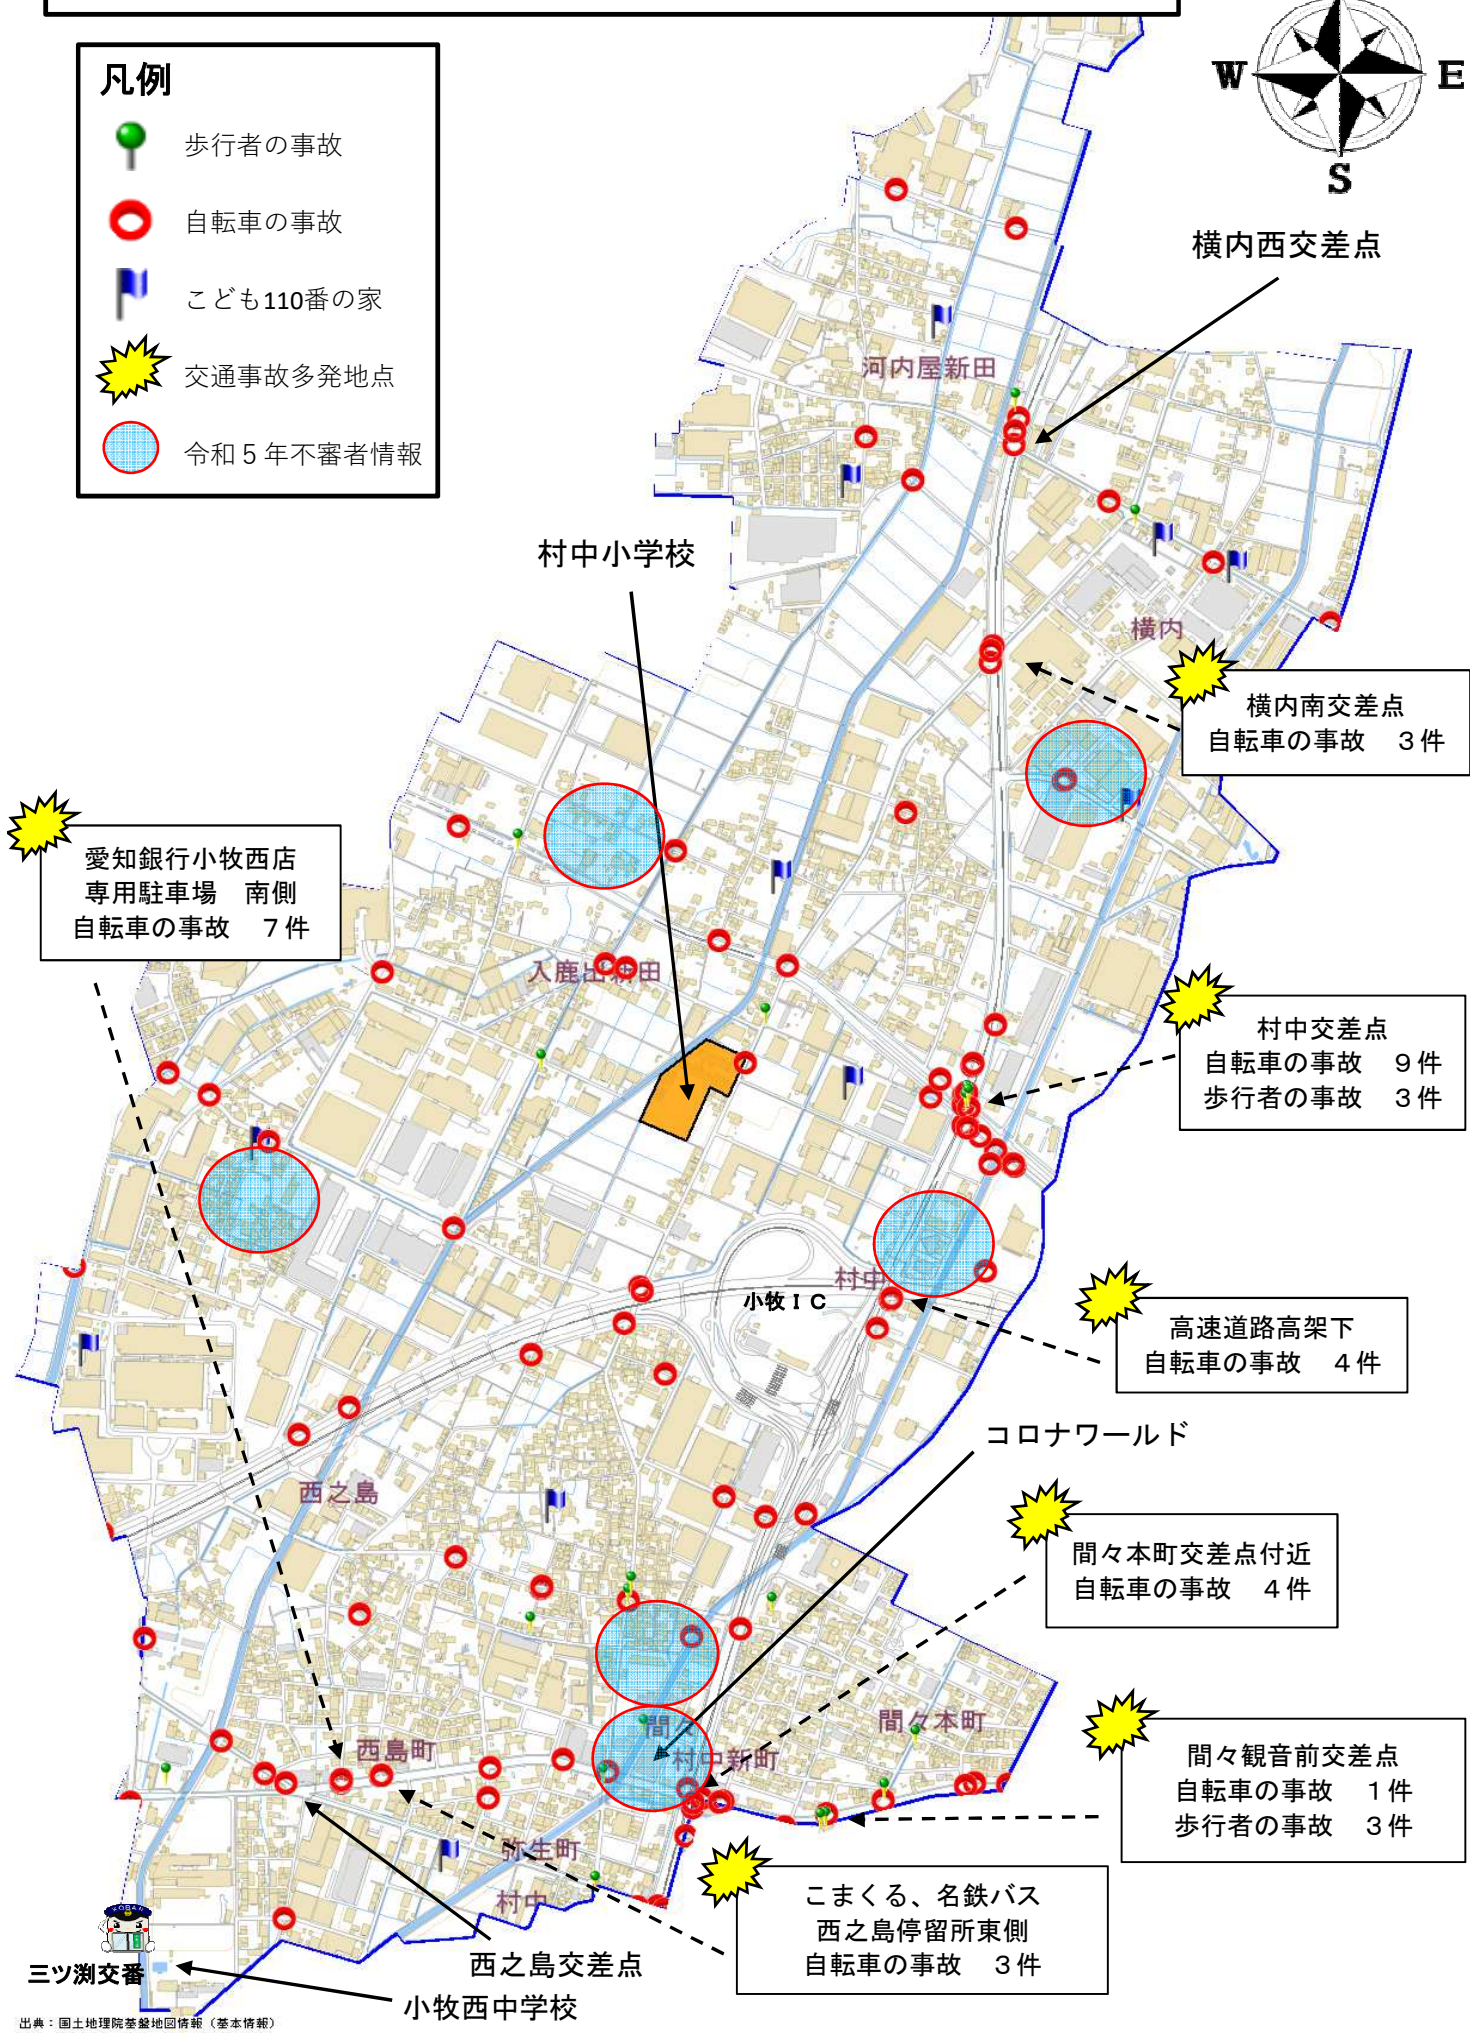

# 小学校区別安全マップ(村中小学校 平成30年～令和5年)

## 凡例

-  歩行者の事故
-  自転車の事故
-  こども110番の家
-  交通事故多発地点
-  令和5年不審者情報

出典：国土地理院基盤地図情報（基本情報）