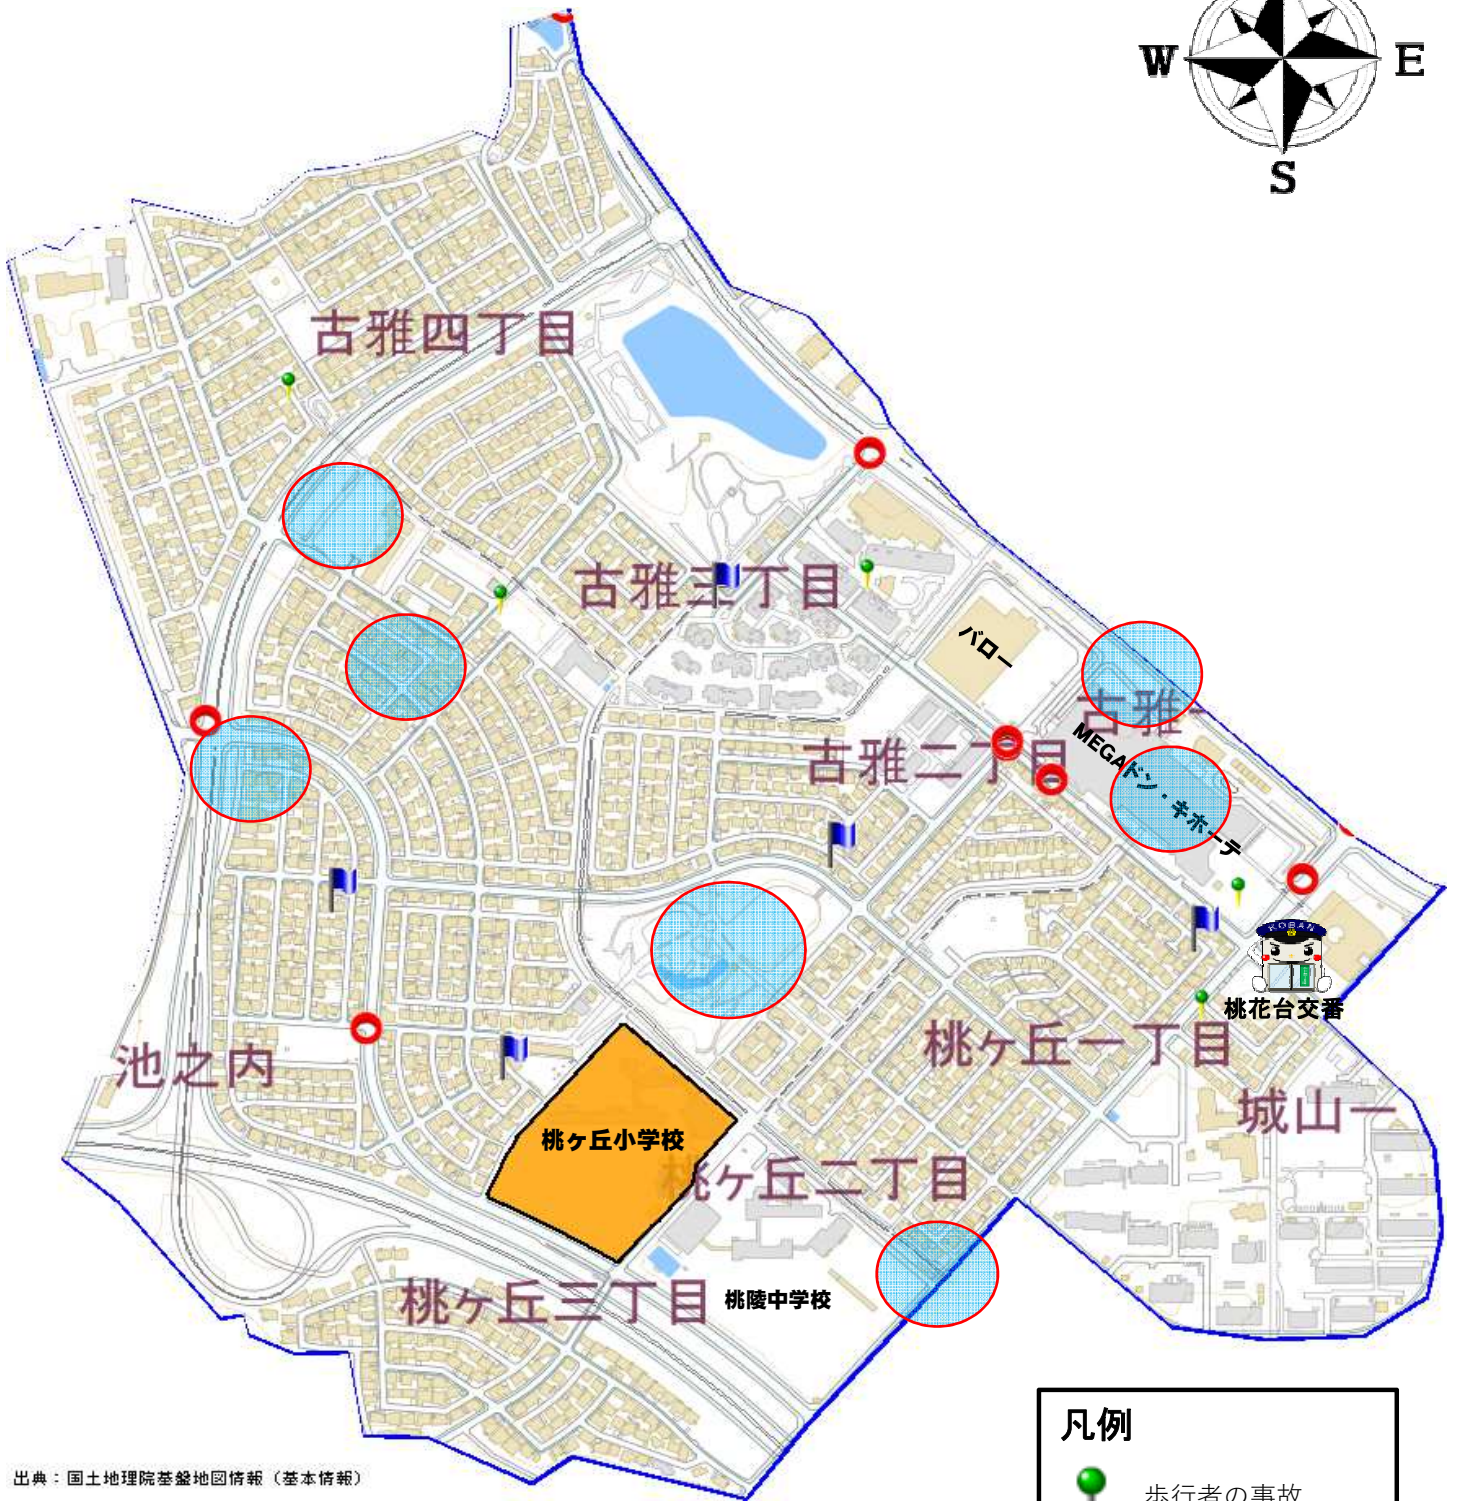

小学校区別安全マップ(桃ヶ丘小学校 平成30年～令和5年)

出典：国土地理院基盤地図情報（基本情報）

凡例

- 歩行者の事故
- 自転車の事故
- こども110番の家
- 令和5年不審者情報