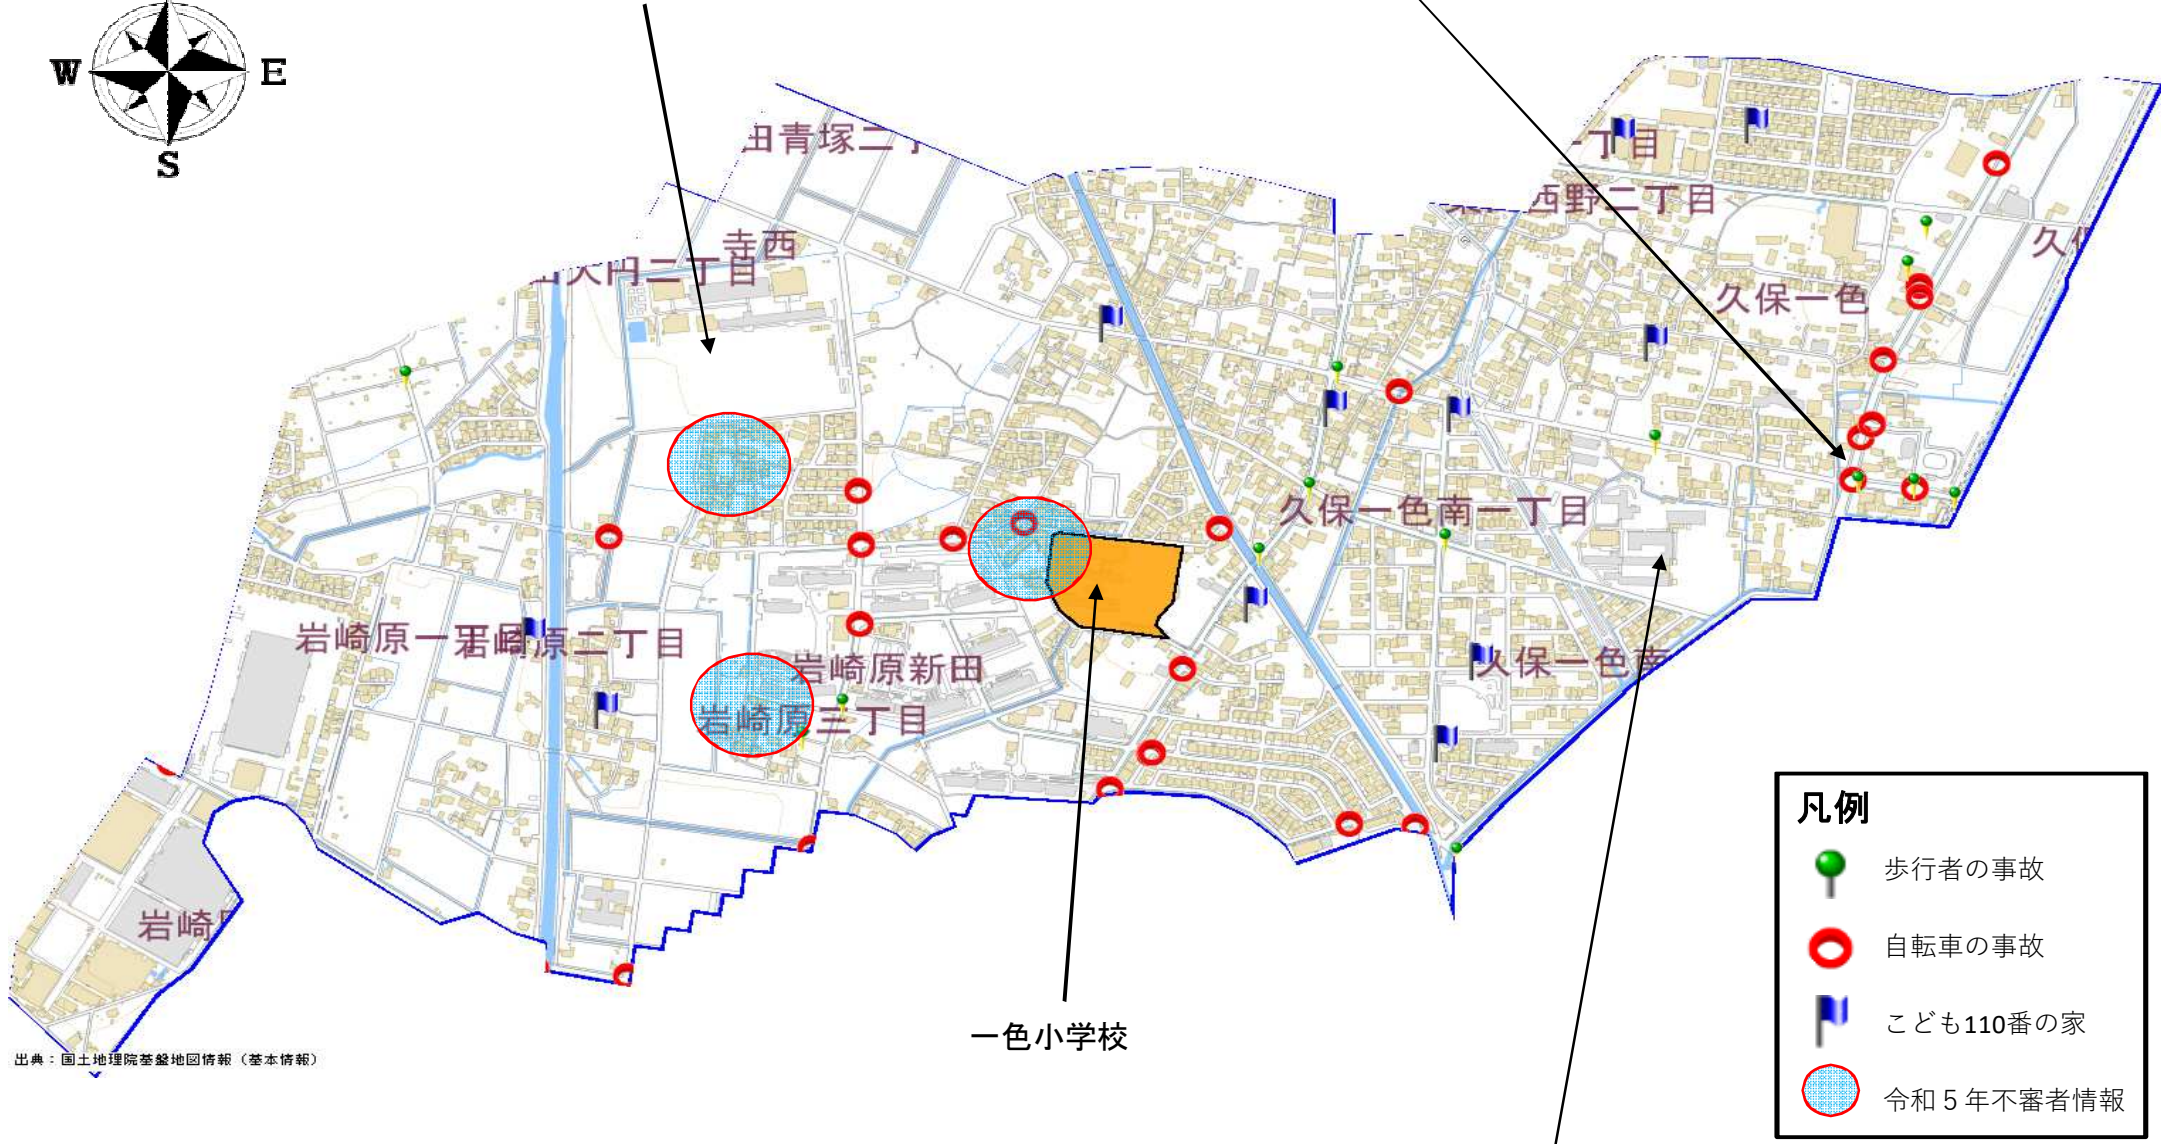

# 小学校区別安全マップ(一色小学校 平成30年～令和5年)

小牧工科高等学校

久保一色交差点

出典：国土地理院基盤地図情報（基本情報）

**凡例**

- 歩行者の事故
- 自転車の事故
- こども110番の家
- 令和5年不審者情報

一色小学校

小牧特別支援学校

小牧警察署作成