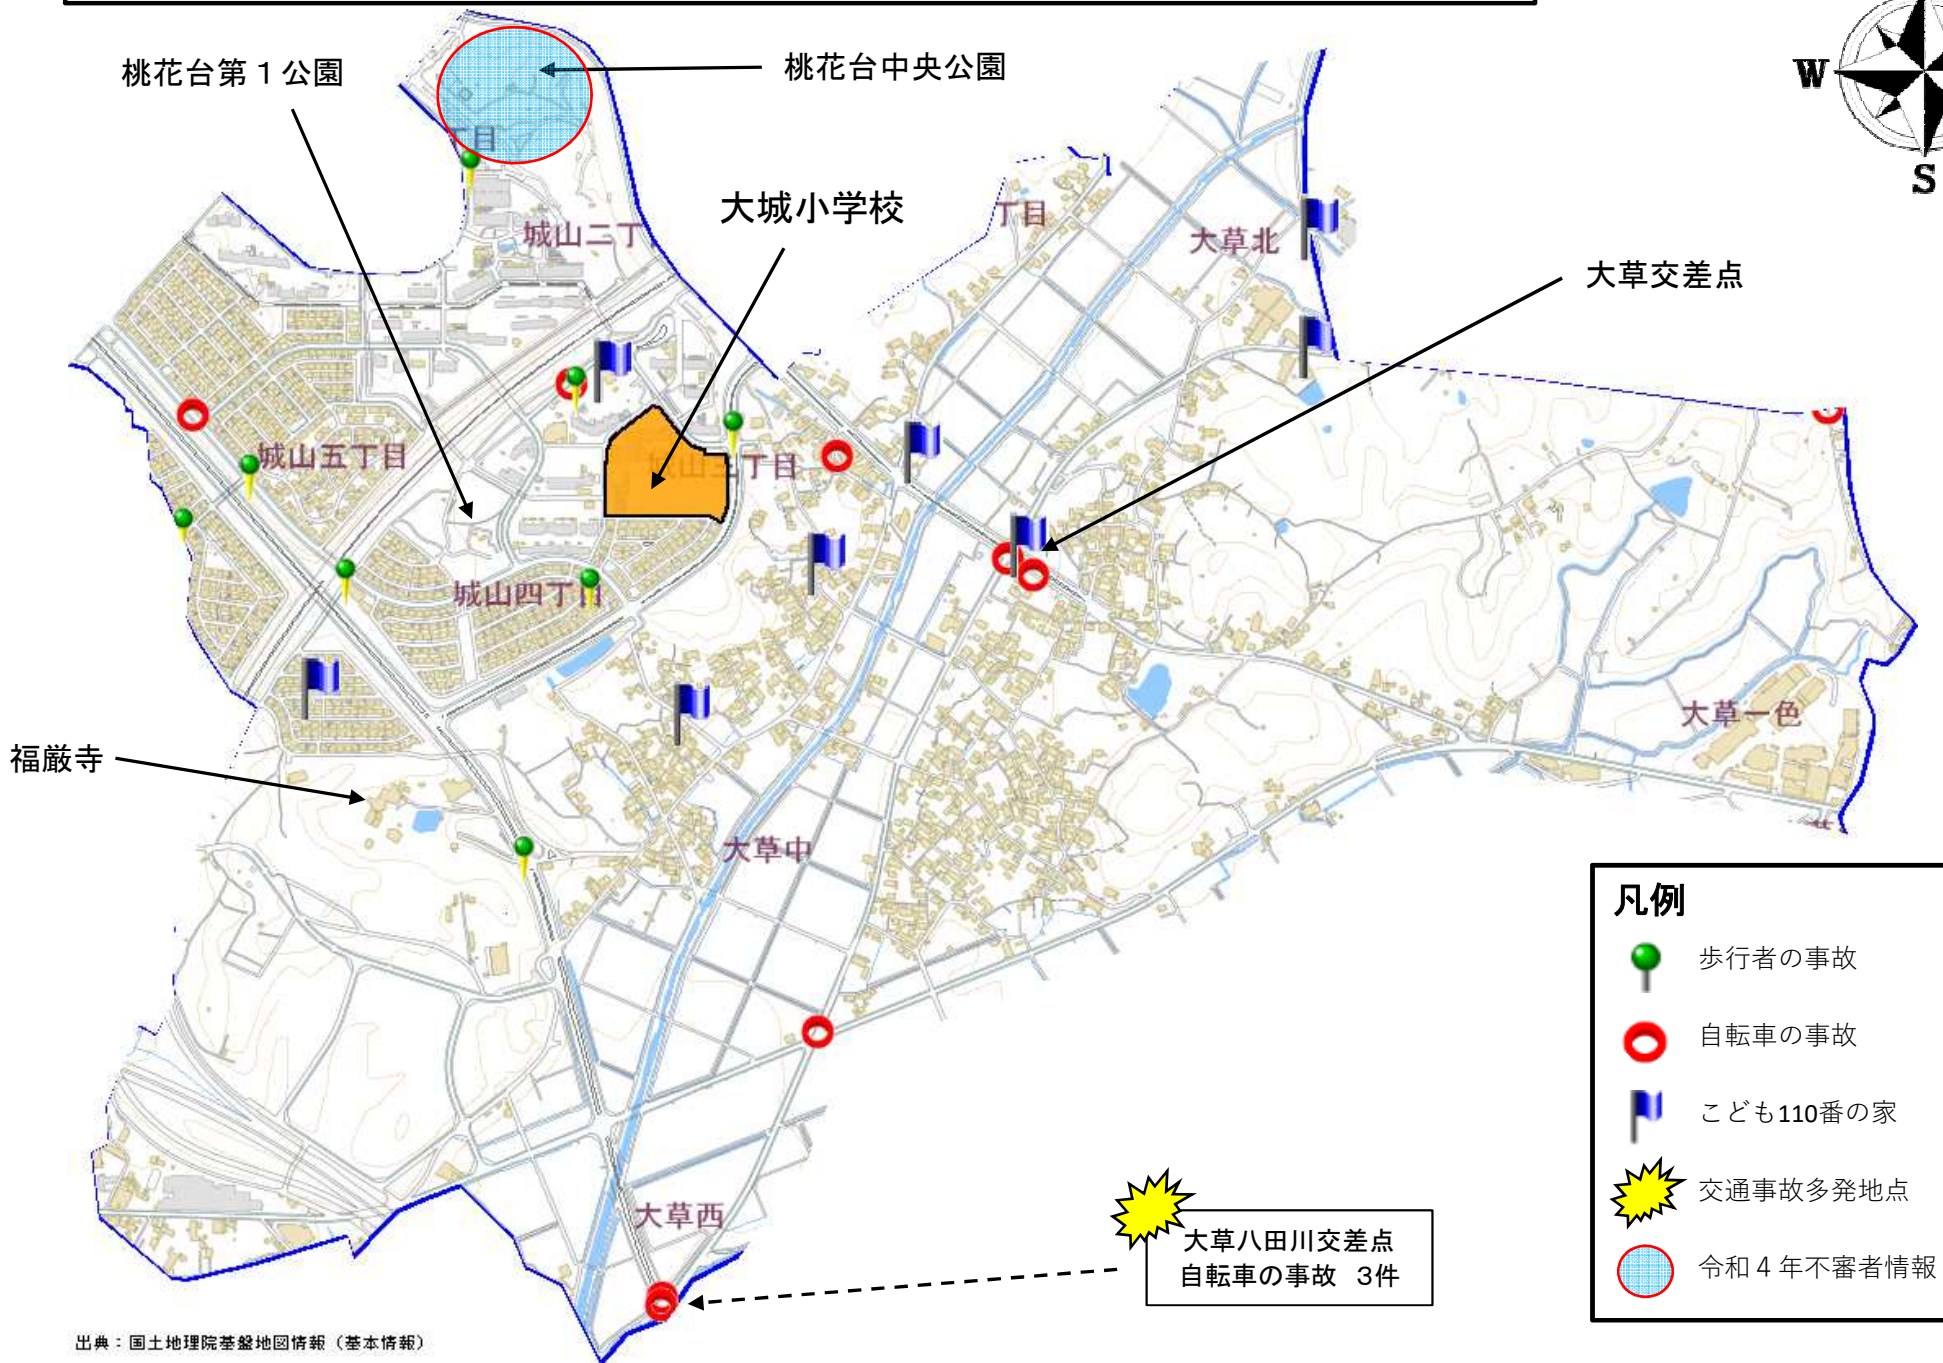

小学校区別安全マップ(大城小学校 平成29年～令和4年)

- 凡例**
- 歩行者の事故
 - 自転車の事故
 - こども110番の家
 - 交通事故多発地点
 - 令和4年不審者情報

出典：国土地理院基盤地図情報（基本情報）

小牧警察署作成