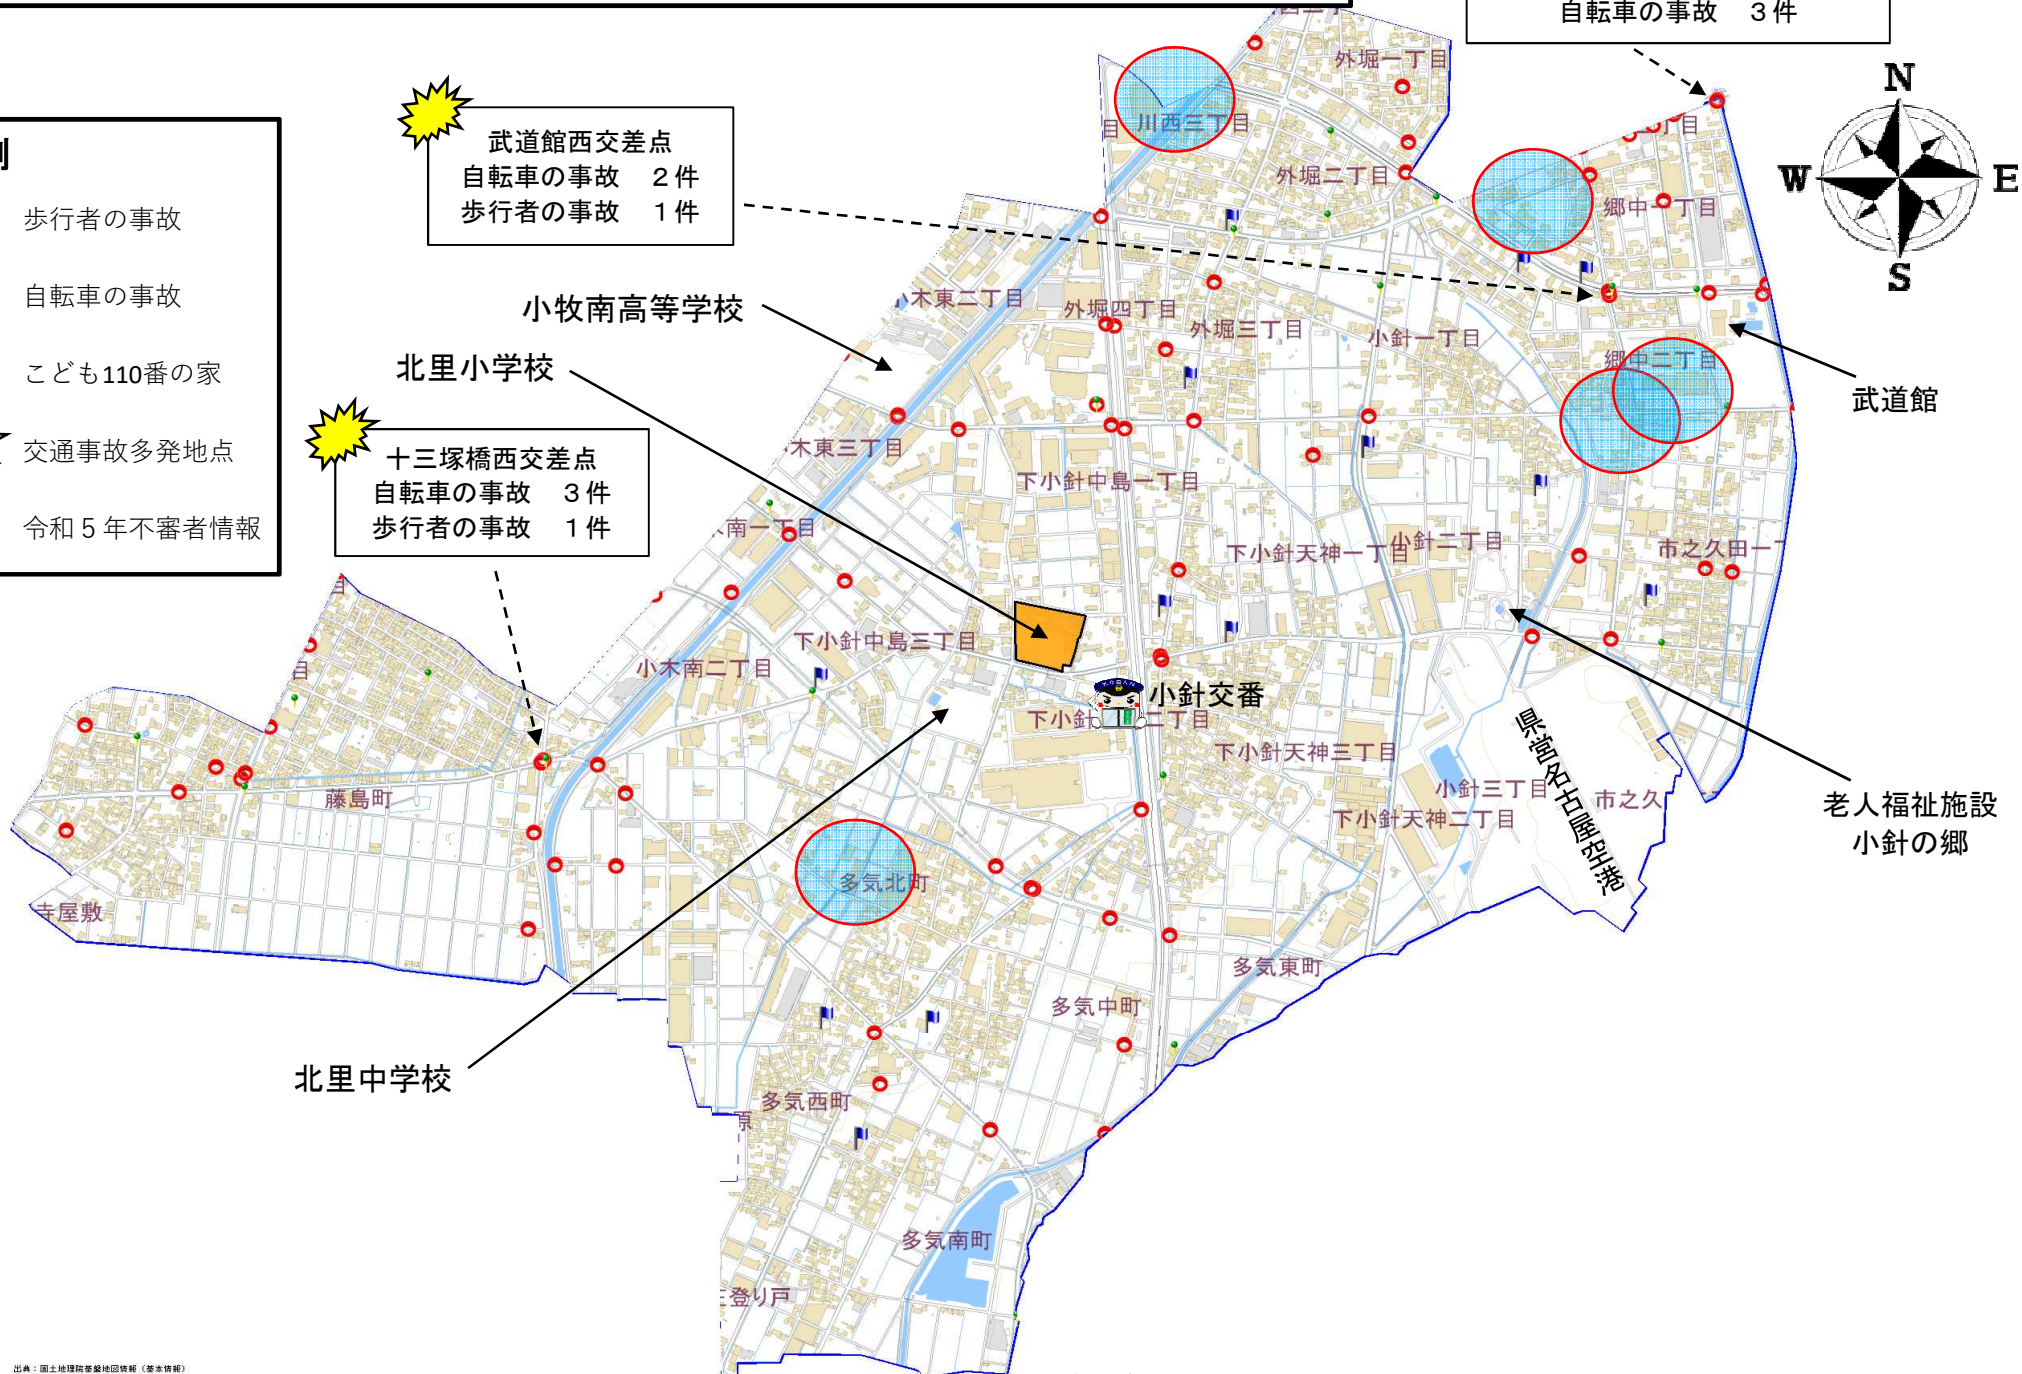

# 小学校区別安全マップ(北里小学校 平成30年～令和5年)

名鉄バス 若草町停留所 西側  
自転車の事故 3件

**凡例**

- 歩行者の事故
- 自転車の事故
- こども110番の家
- 交通事故多発地点
- 令和5年不審者情報

武道館西交差点  
自転車の事故 2件  
歩行者の事故 1件

十三塚橋西交差点  
自転車の事故 3件  
歩行者の事故 1件

武道館

老人福祉施設  
小針の郷

北里中学校

小牧南高等学校

北里小学校

小針交番

小牧警察署作成

出典：国土地理院衛星地図情報（基本情報）