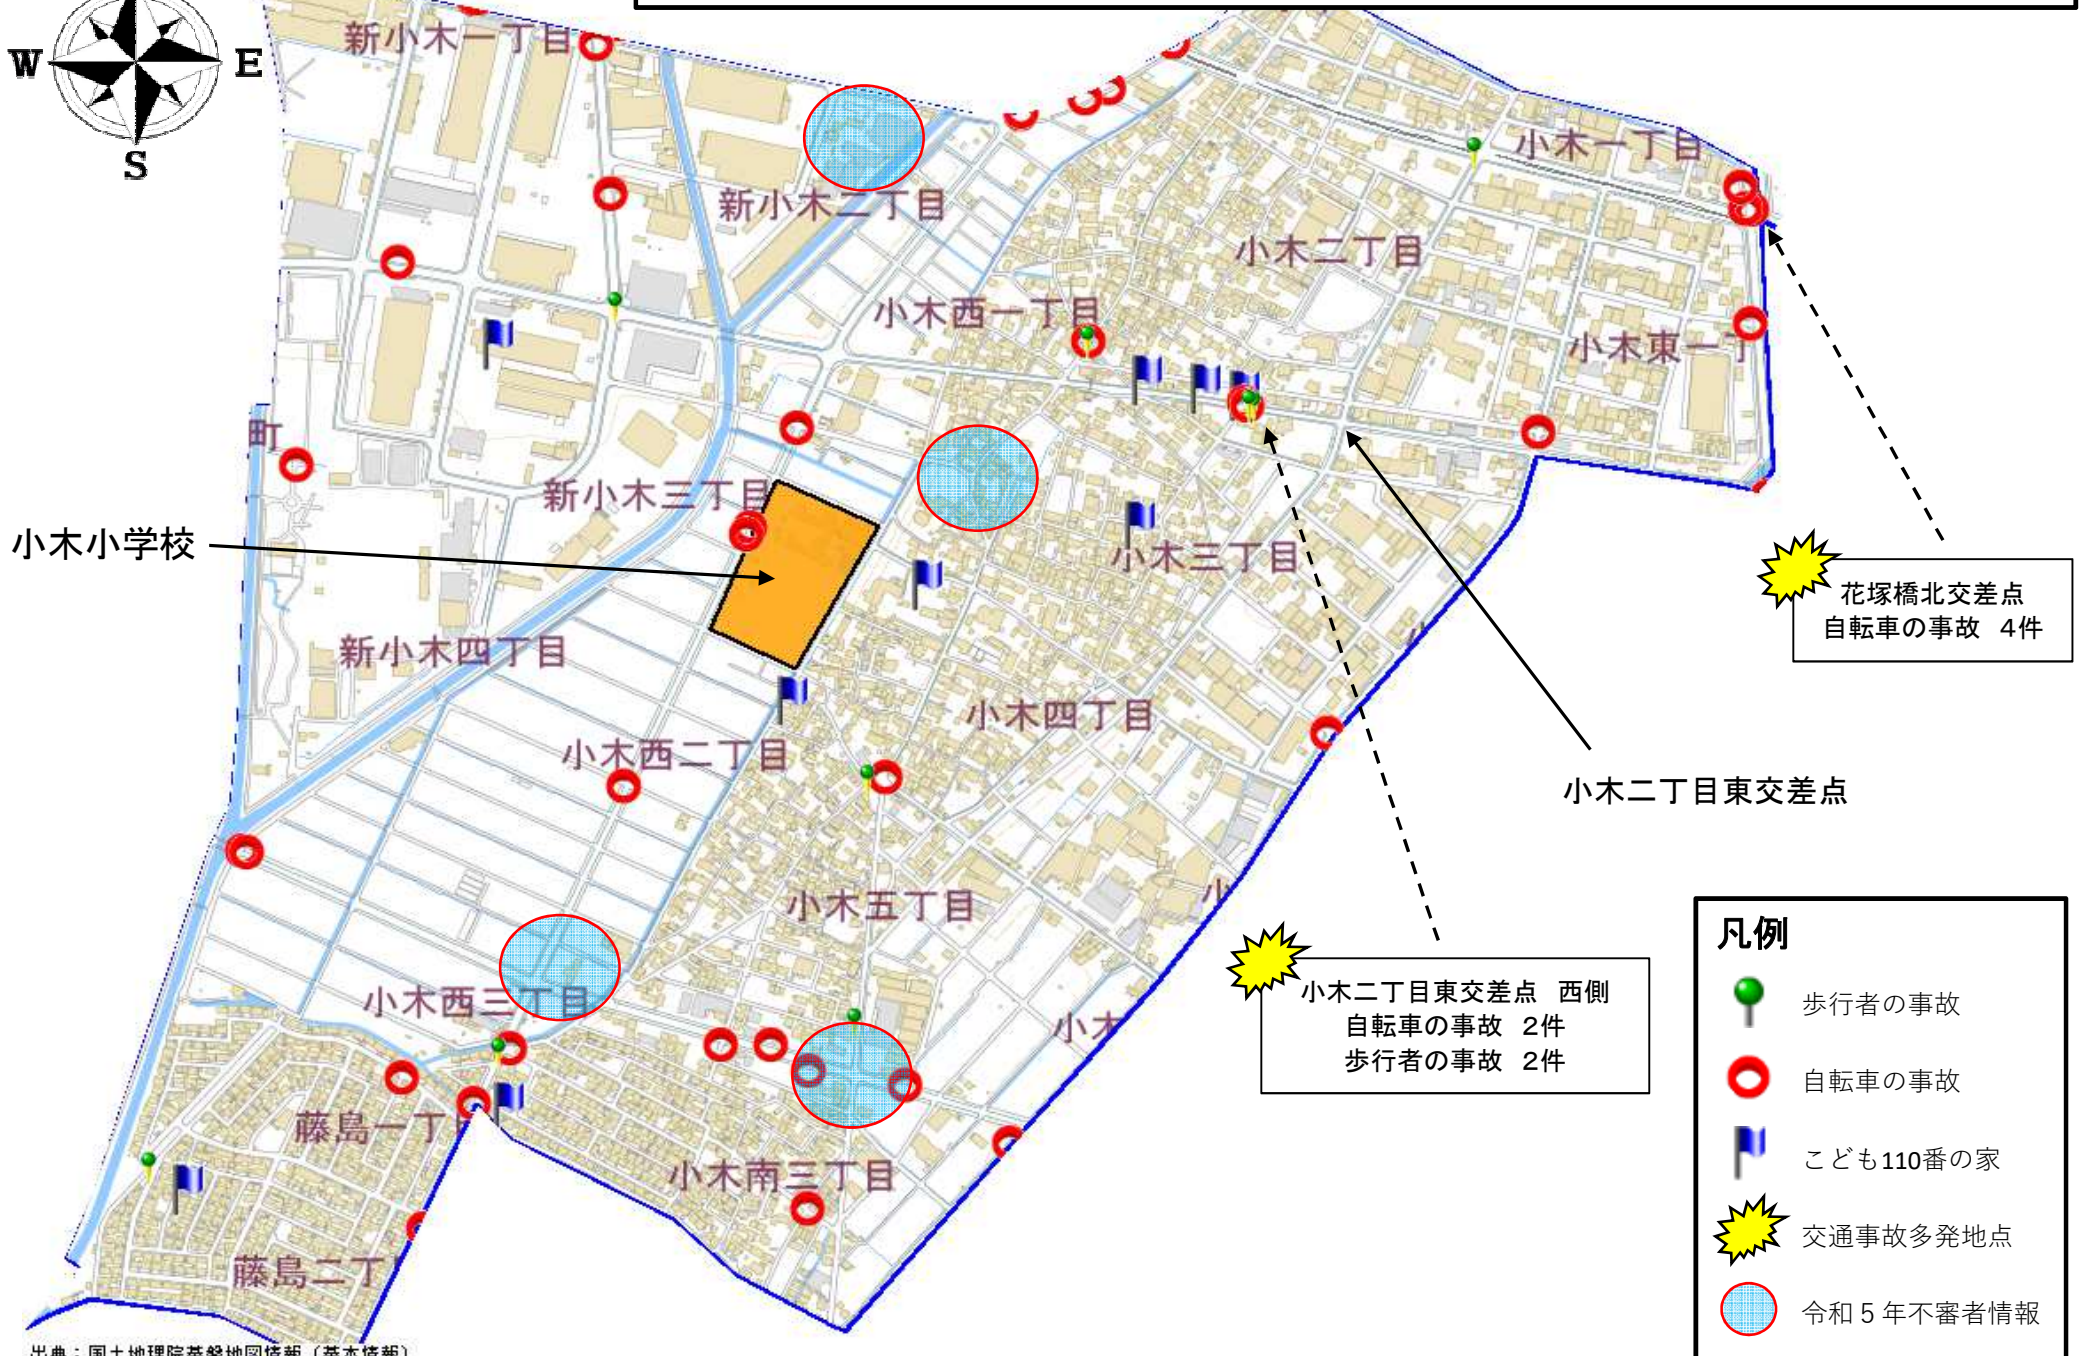

小学校区別安全マップ(小木小学校 平成30年～令和5年)

出典：国土地理院基盤地図情報（基本情報）

小牧警察署作成