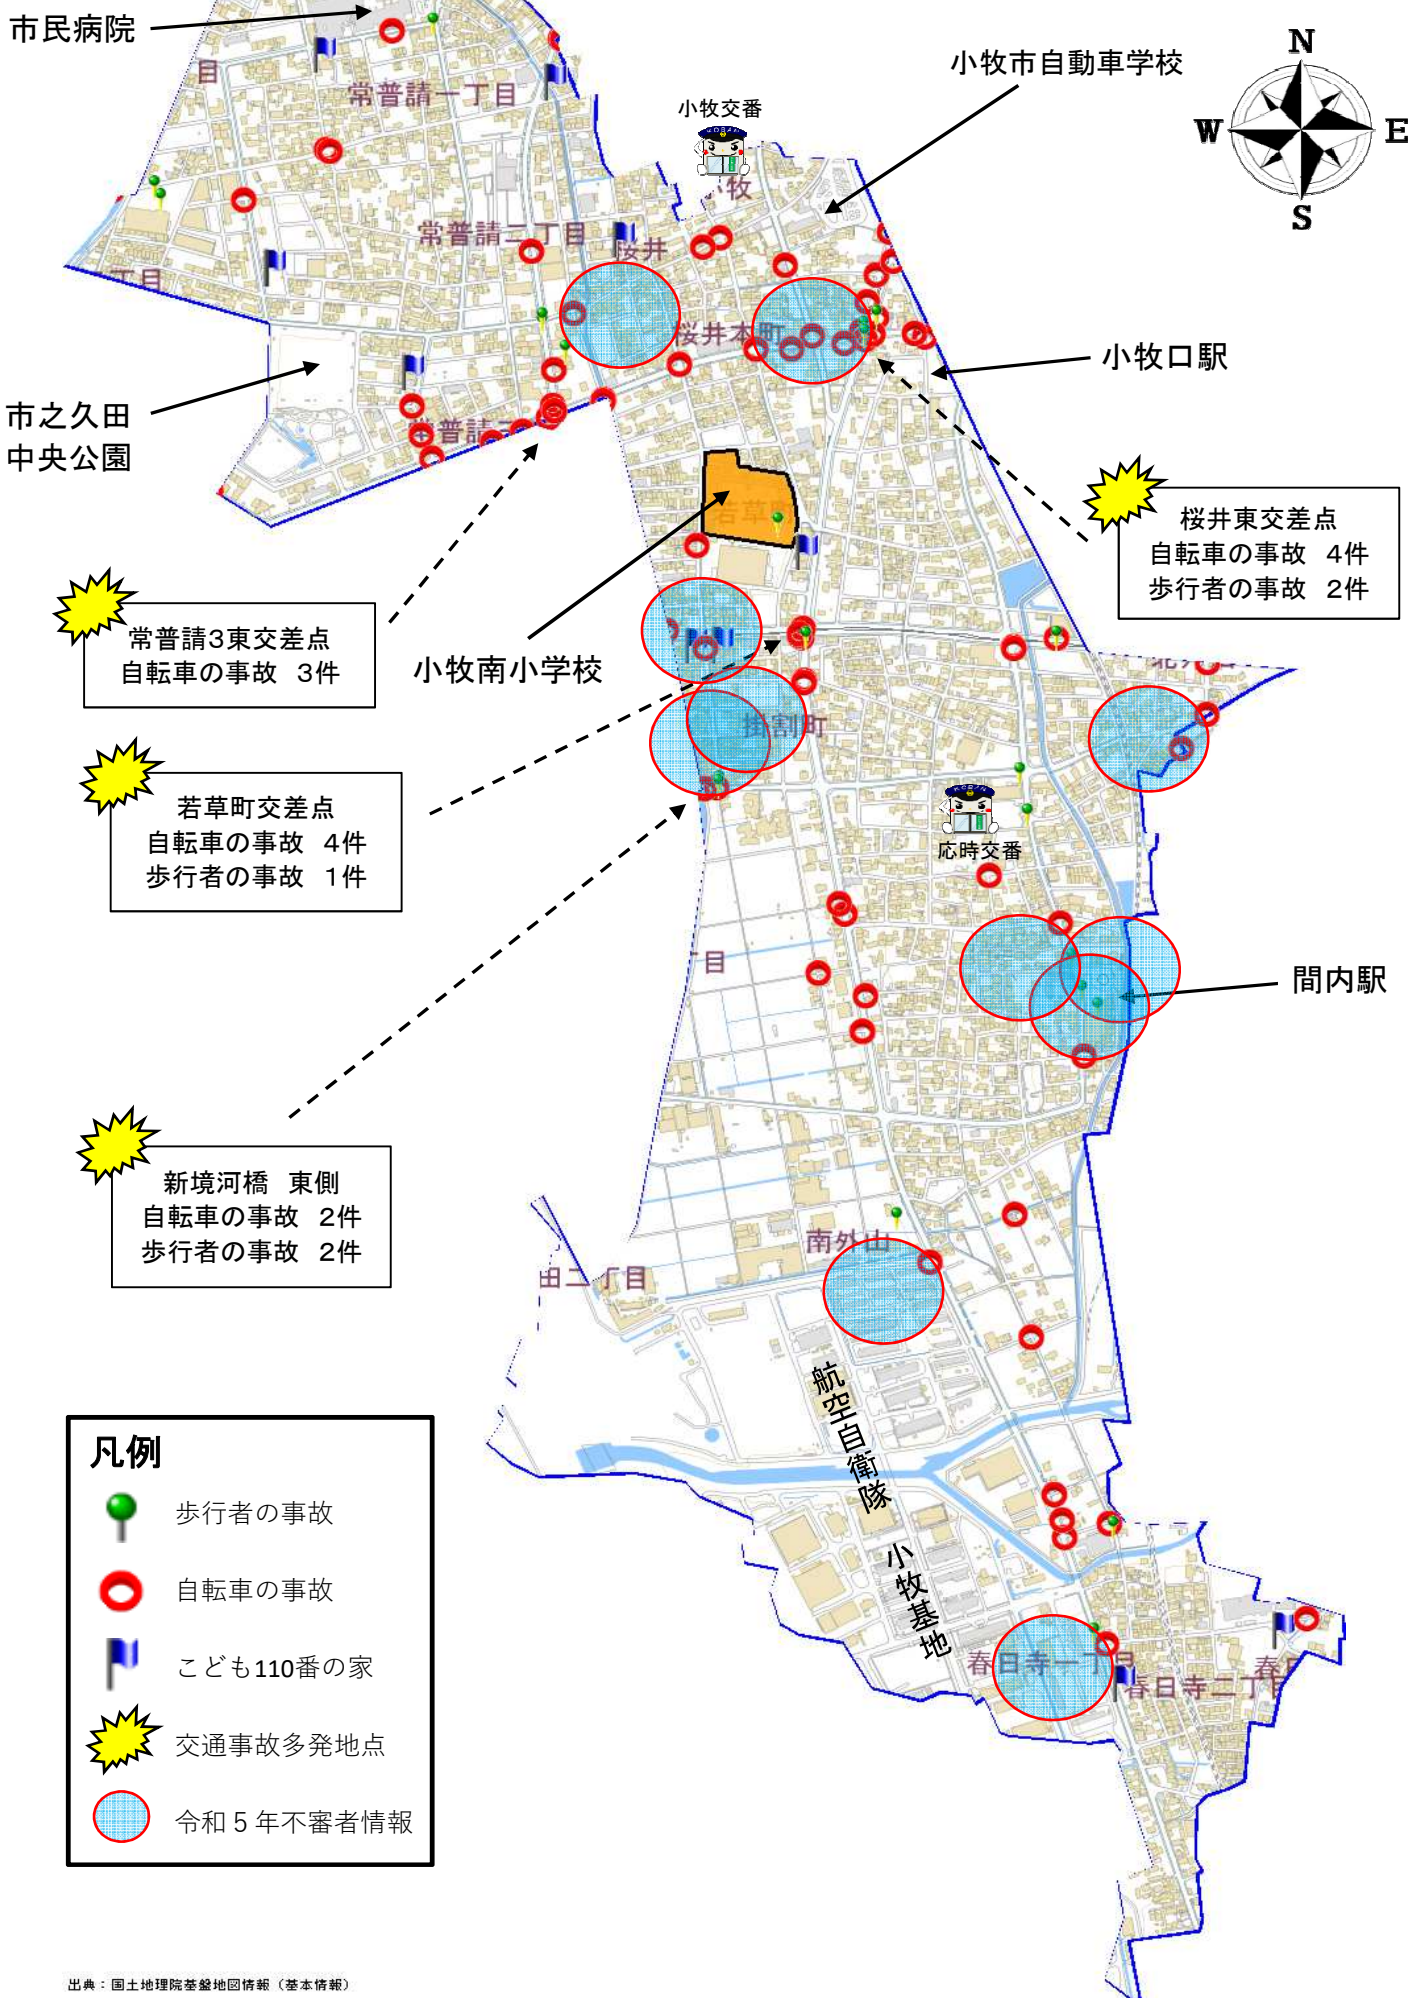

小学校区別安全マップ(小牧南小学校 平成30年～令和5年)

出典：国土地理院基盤地図情報（基本情報）

小牧警察署作成