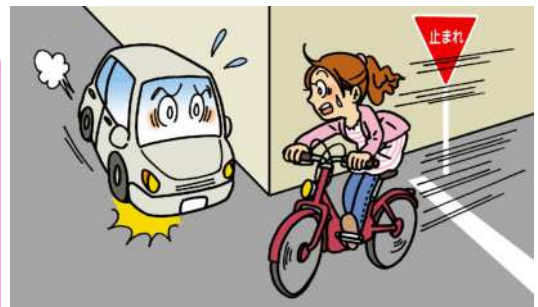

江南駅前交番だより

令和3年7月

江南警察署
地域課
☎(0587)
56-0110

戸締り、万全ですか？

令和3年1月～5月末の、江南市内における侵入盗（空き巣等）の発生件数は**39件**です。

被害に遭わないために

* / 外出時はもちろん、在宅時も必ず鍵をかける。

* / 夕暮れ時から門灯を点灯するなどして、家の周りを明るくする。

などを、普段から心がけましょう。

～自転車のマナー向上～

「交通事故」は、車やバイクだけの話ではありません。

自転車に乗る人も、マナーを守らなければ、事故の被害者・加害者になってしまいます。

* / 一時停止の標識がある場所、見通しの悪い交差点では、必ず止まって左右を確認する。

* / 夜間はライトを必ず点灯する。

など、被害者にも加害者にもならないような運転をしましょう。

江南駅前交番の管内では、詐欺や空き巣が多く発生しています。

自転車盗も増加しています。無施錠の自転車はもちろんのこと、施錠をしていても安心していても盗まれてしまいます。

江南駅前		詐欺	空き巣	自転車盗 (施錠有り)	自転車盗 (施錠なし)
	令和3年	3	3	12	14
	令和2年	2	3	6	14
	前年比	1	0	6	0
	増減比	50.0	0	100.0	0

令和3年1月～同年5月末の累計

自転車・オートバイはツーロックを心掛けましょう！