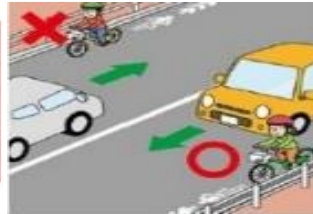

自転車の安全利用五則

車道が原則、左側を通行
歩道は例外、歩行者を優先