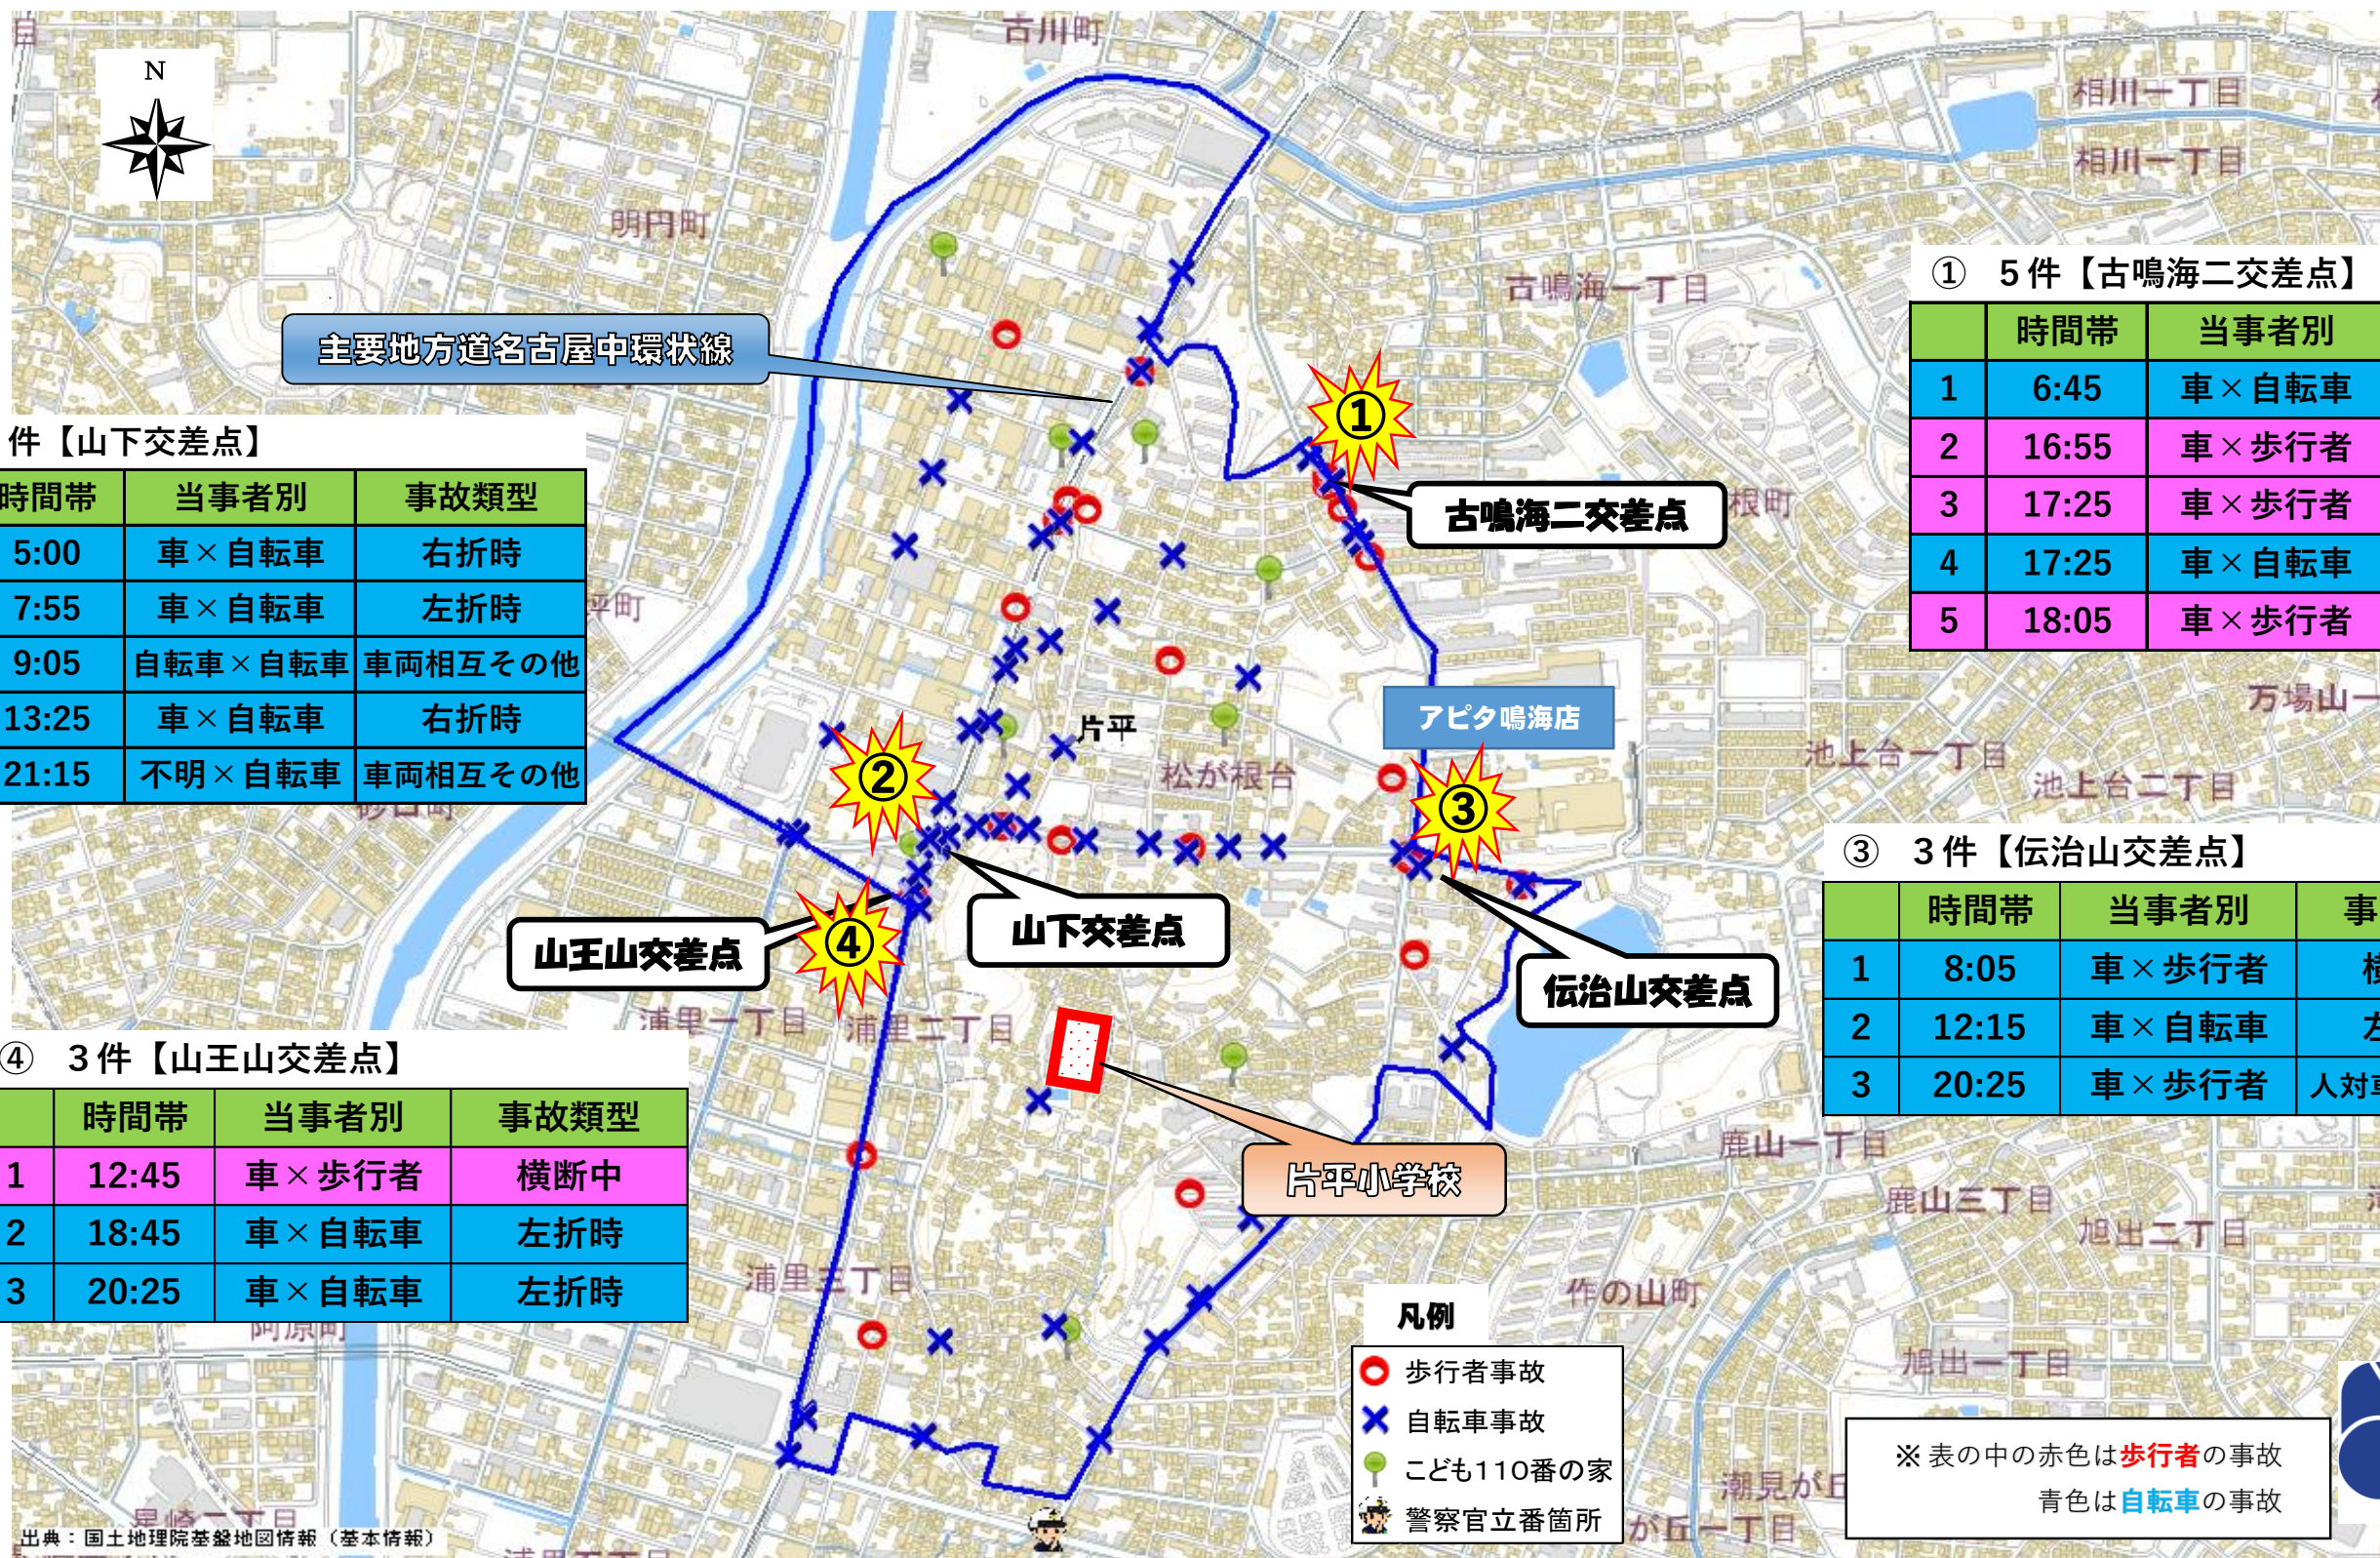

守りたい笑顔の絆

緑警察署 小学校区別安全マップ (片平小学校 平成30年～令和4年)

② 5件【山下交差点】

時間帯	当事者別	事故類型
1 5:00	車×自転車	右折時
2 7:55	車×自転車	左折時
3 9:05	自転車×自転車	車両相互その他
4 13:25	車×自転車	右折時
5 21:15	不明×自転車	車両相互その他

① 5件【古鳴海二交差点】

時間帯	当事者別	事故類型
1 6:45	車×自転車	出会頭
2 16:55	車×歩行者	横断中
3 17:25	車×歩行者	横断中
4 17:25	車×自転車	出会頭
5 18:05	車×歩行者	横断中

③ 3件【伝治山交差点】

時間帯	当事者別	事故類型
1 8:05	車×歩行者	横断中
2 12:15	車×自転車	左折時
3 20:25	車×歩行者	人对車両その他

④ 3件【山王山交差点】

時間帯	当事者別	事故類型
1 12:45	車×歩行者	横断中
2 18:45	車×自転車	左折時
3 20:25	車×自転車	左折時

凡例

- 歩行者事故
- × 自転車事故
- こども110番の家
- 警察官立番箇所

※ 表の中の赤色は歩行者の事故
青色は自転車の事故