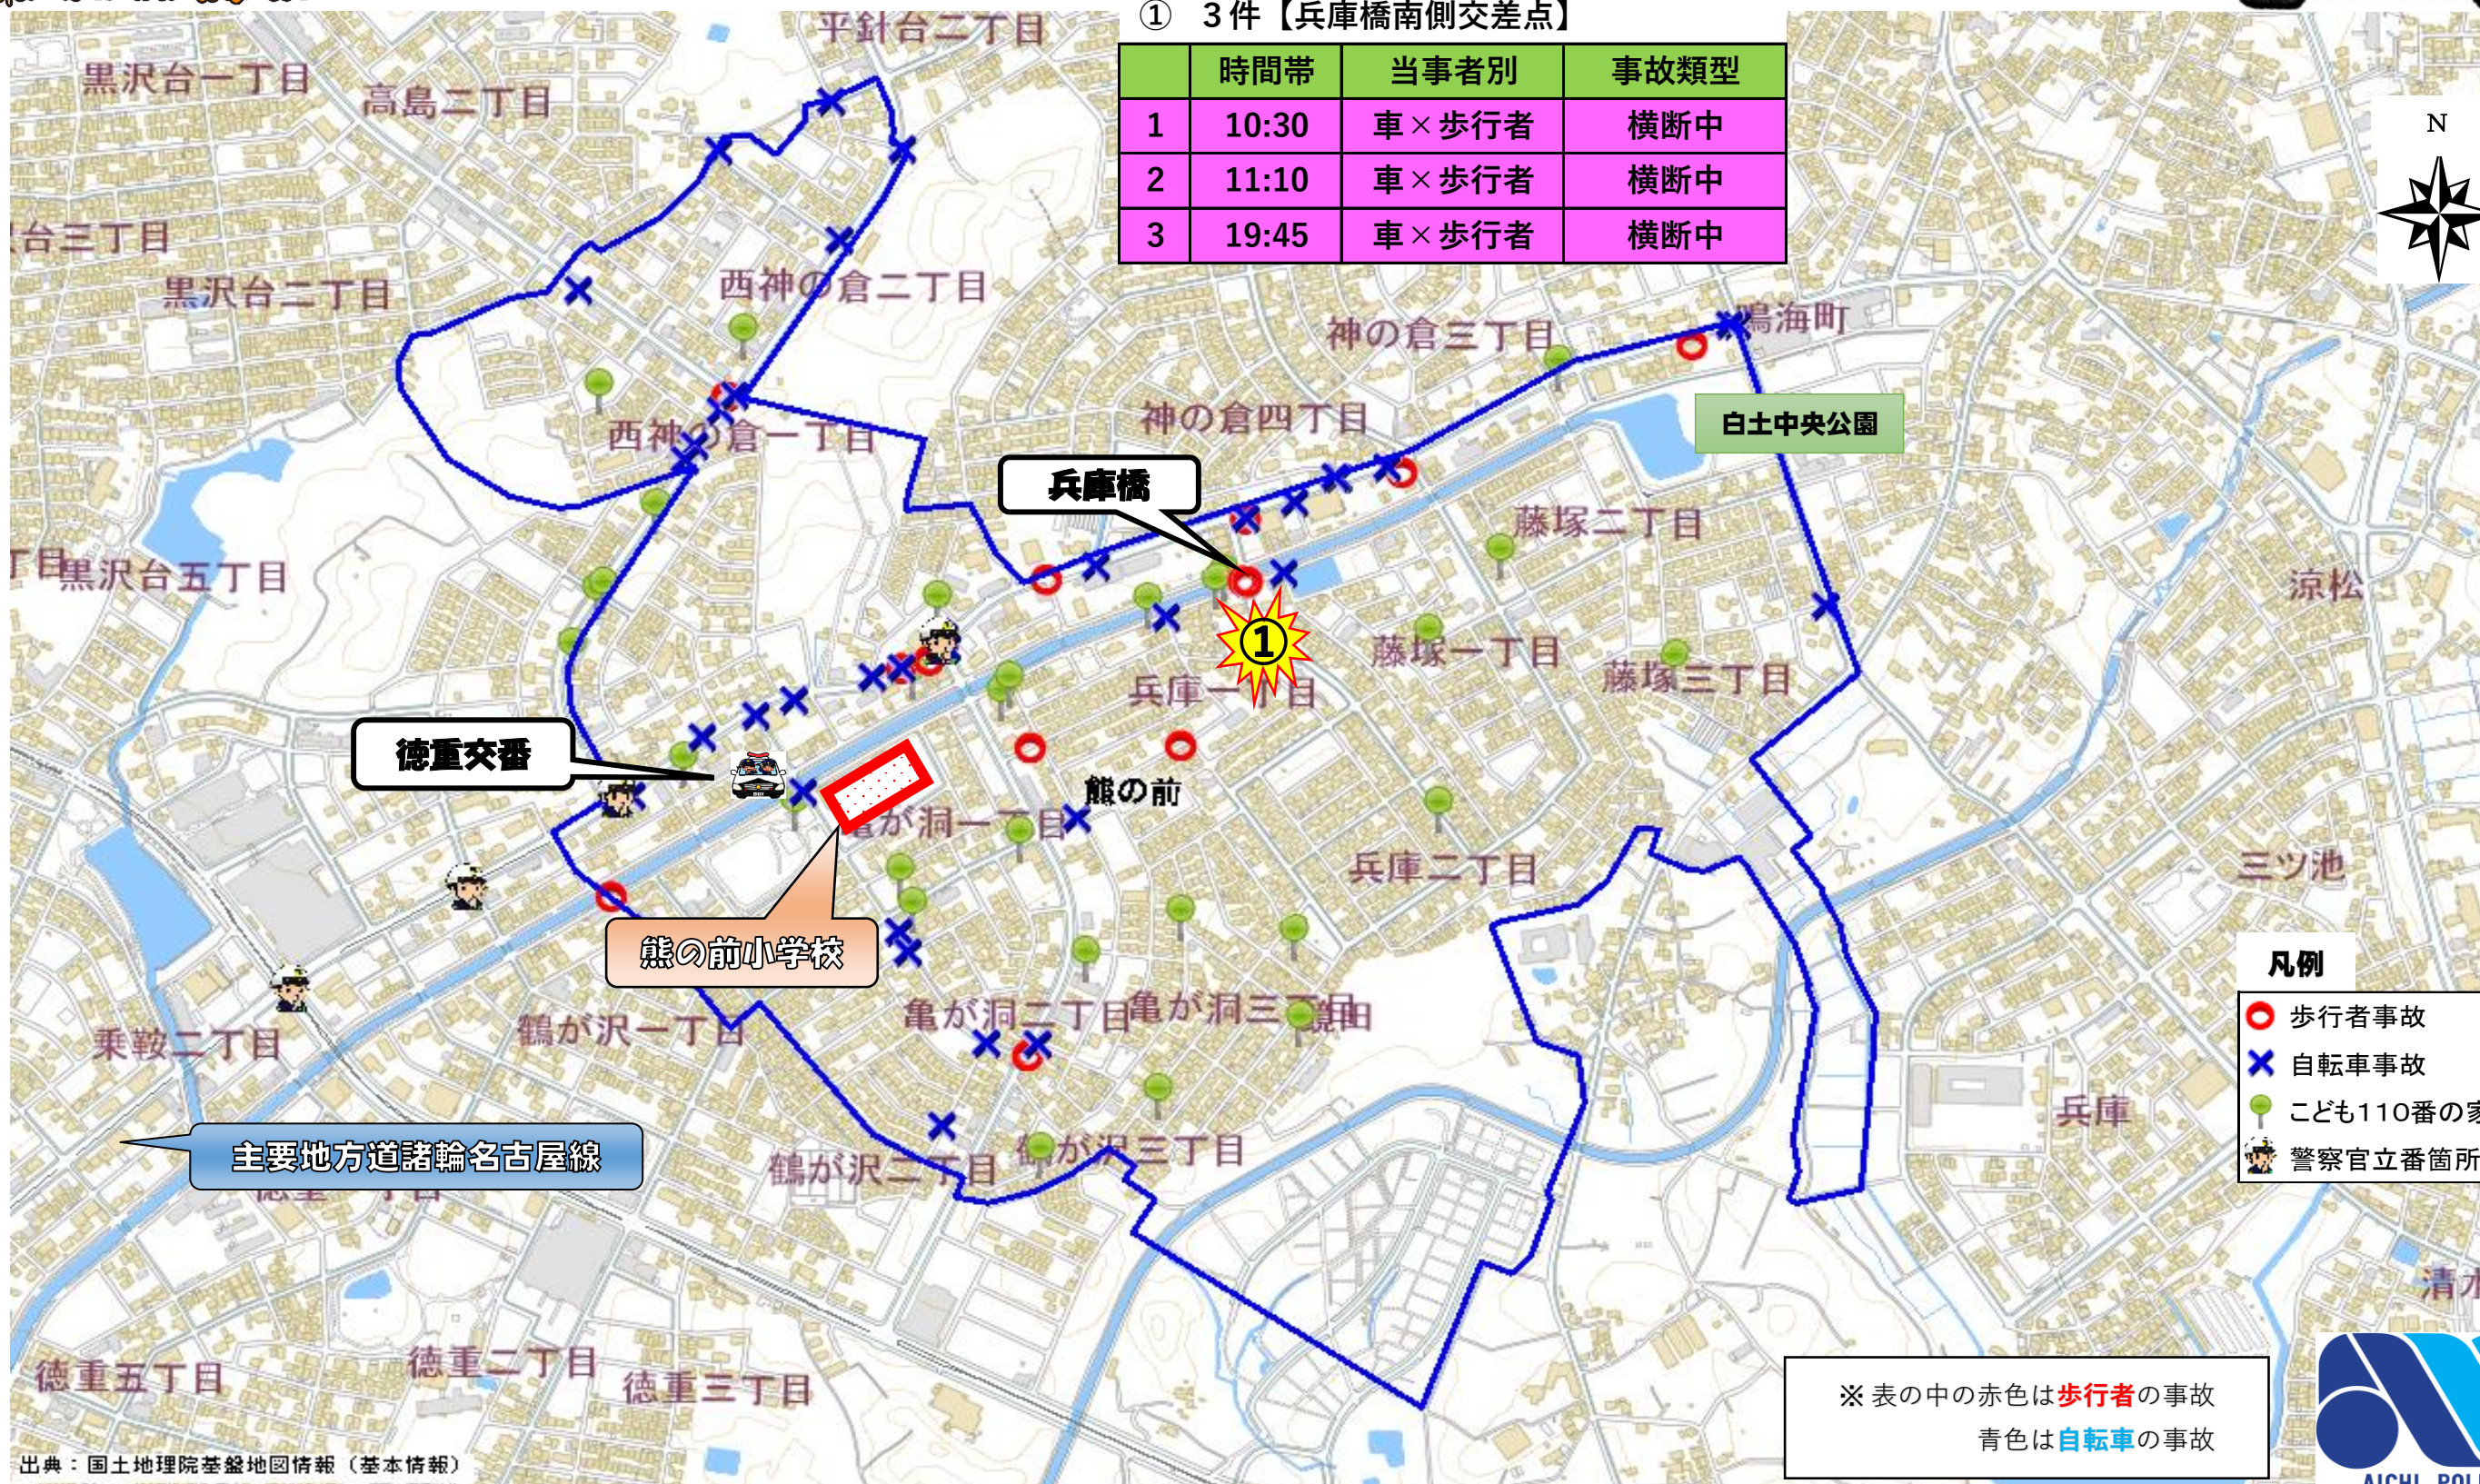

守りたい笑顔の絆

緑警察署 小学校区別安全マップ (熊の前小学校 平成30年～令和4年)

① 3件【兵庫橋南側交差点】

	時間帯	当事者別	事故類型
1	10:30	車×歩行者	横断中
2	11:10	車×歩行者	横断中
3	19:45	車×歩行者	横断中

凡例

- 歩行者事故
- × 自転車事故
- こども110番の家
- 👮 警察官立番箇所

※ 表の中の赤色は歩行者の事故
青色は自転車の事故

出典：国土地理院基盤地図情報（基本情報）