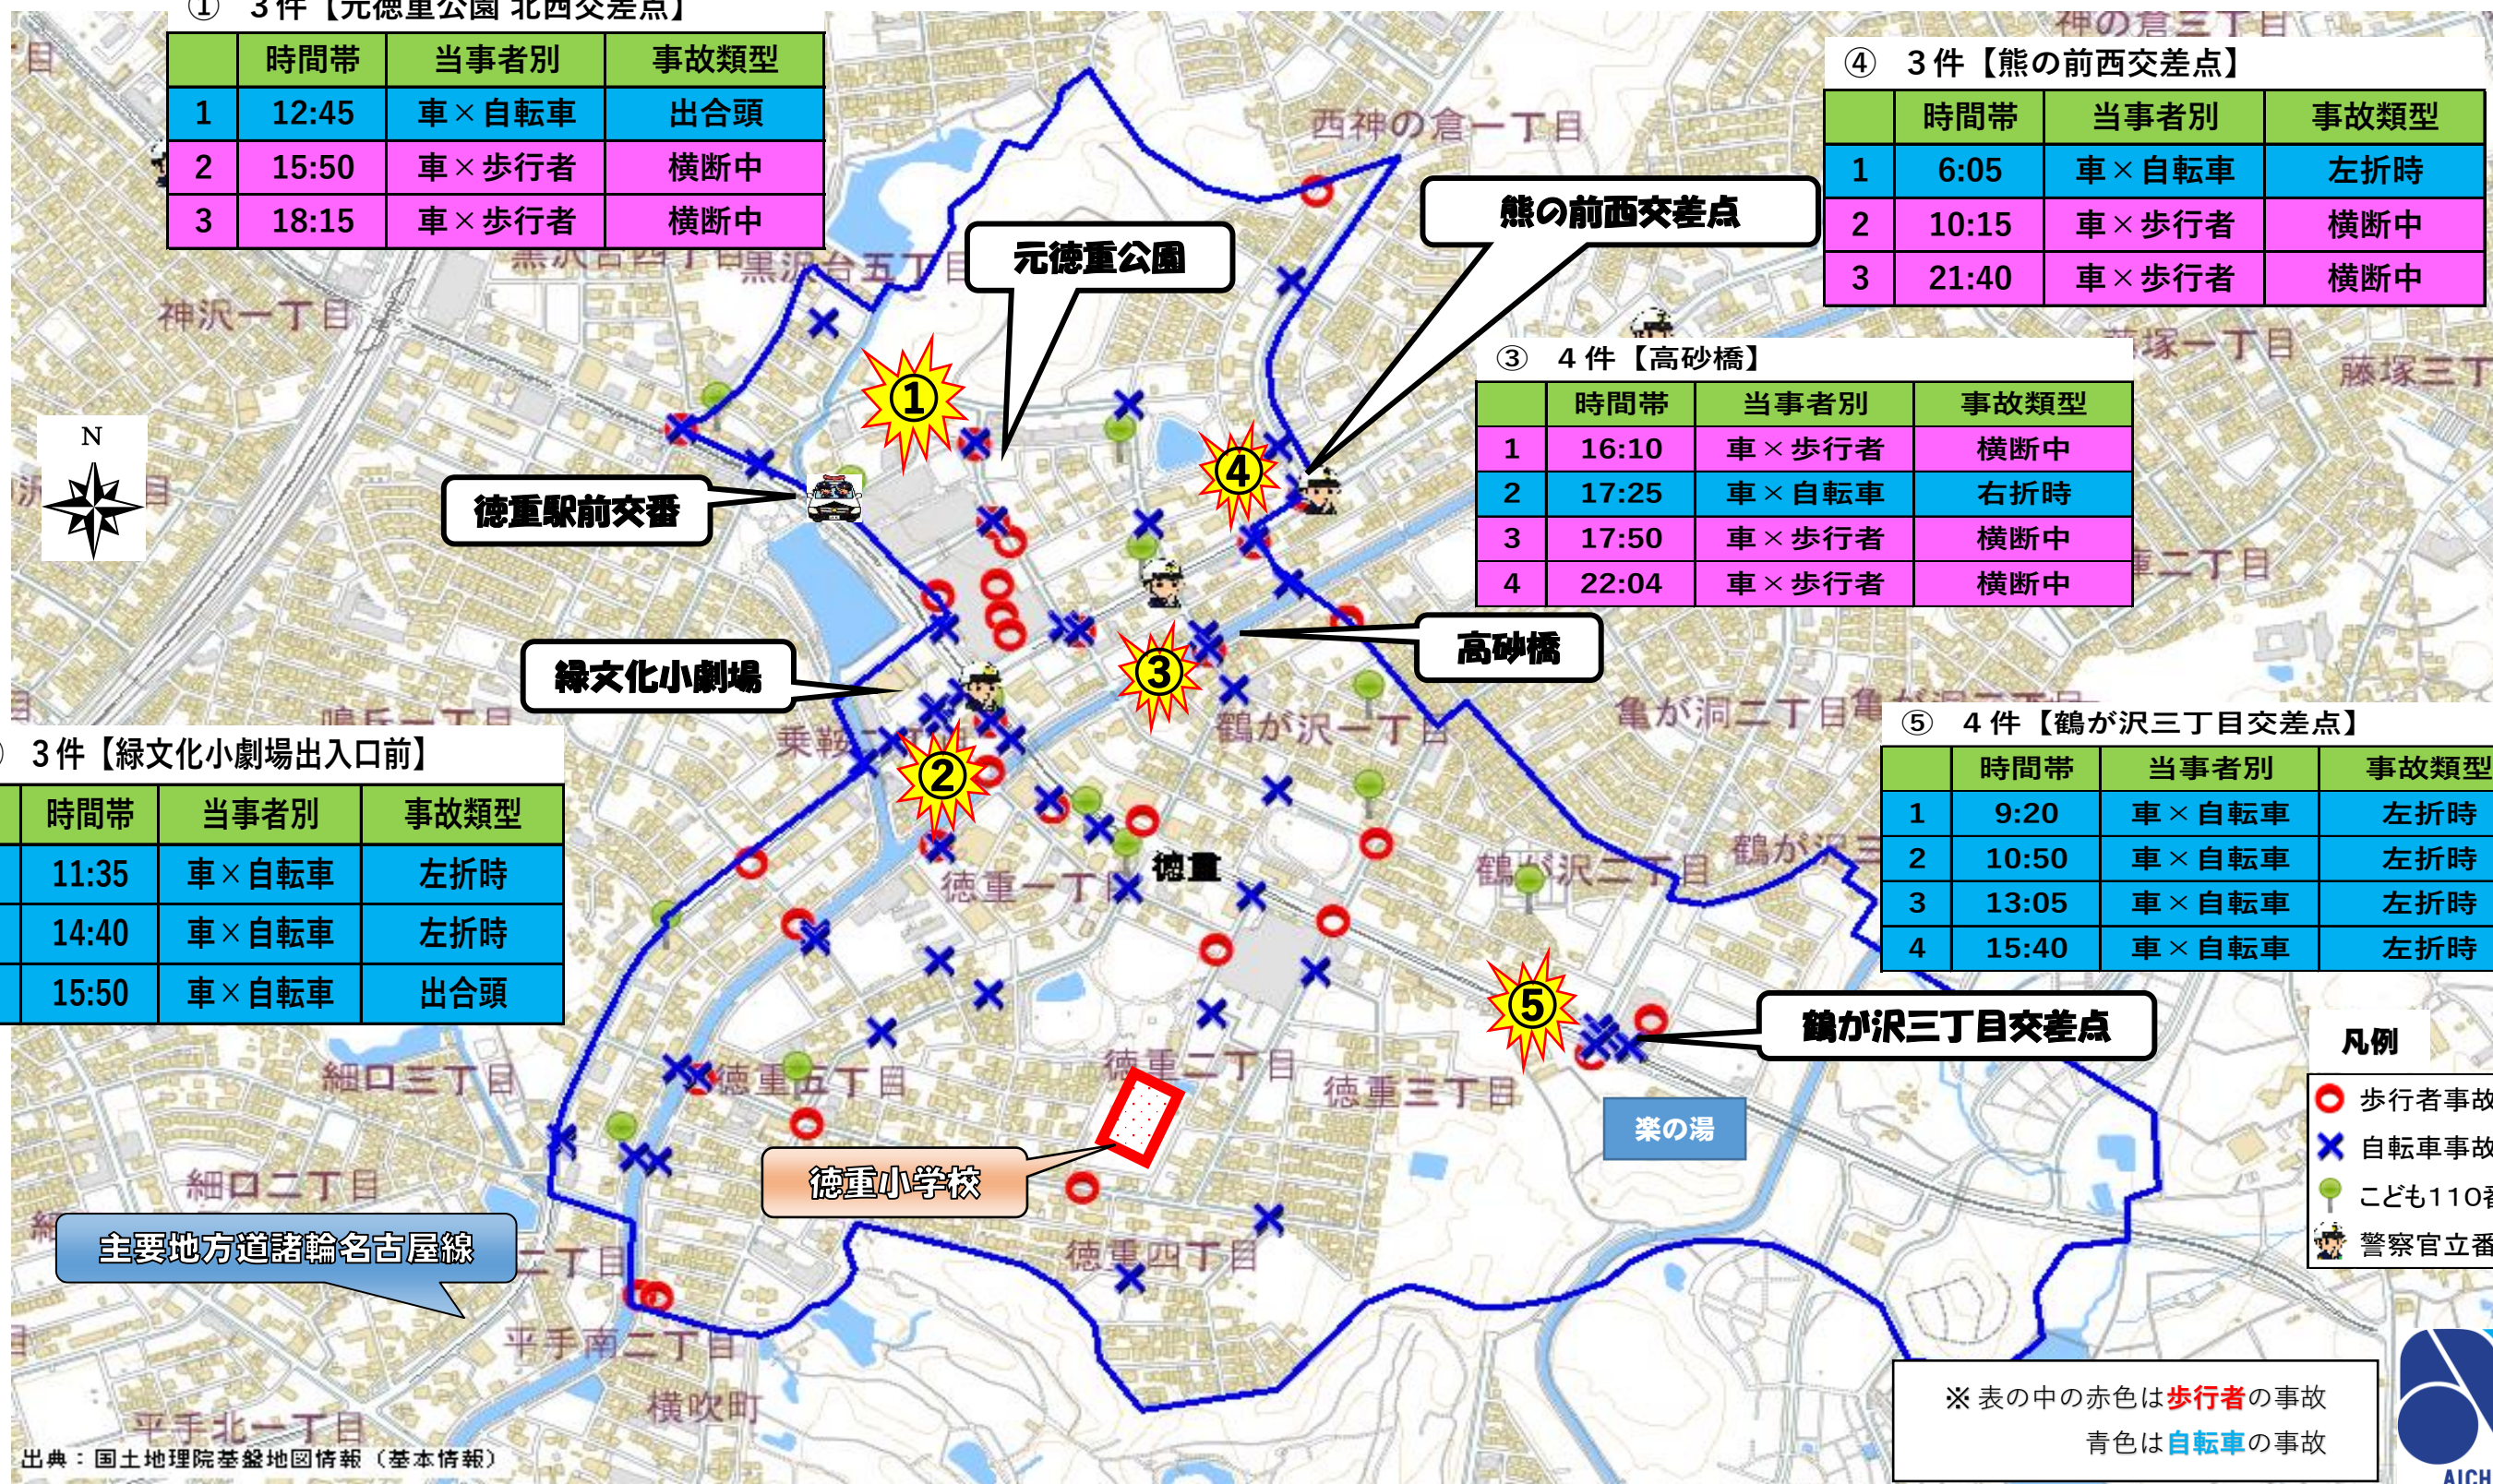

守りたい笑顔の絆

緑警察署 小学校区別安全マップ (徳重小学校 平成30年～令和4年)

① 3件【元徳重公園 北西交差点】

	時間帯	当事者別	事故類型
1	12:45	車×自転車	出合頭
2	15:50	車×歩行者	横断中
3	18:15	車×歩行者	横断中

④ 3件【熊の前西交差点】

	時間帯	当事者別	事故類型
1	6:05	車×自転車	左折時
2	10:15	車×歩行者	横断中
3	21:40	車×歩行者	横断中

③ 4件【高砂橋】

	時間帯	当事者別	事故類型
1	16:10	車×歩行者	横断中
2	17:25	車×自転車	右折時
3	17:50	車×歩行者	横断中
4	22:04	車×歩行者	横断中

② 3件【緑文化小劇場出入口前】

	時間帯	当事者別	事故類型
1	11:35	車×自転車	左折時
2	14:40	車×自転車	左折時
3	15:50	車×自転車	出合頭

⑤ 4件【鶴が沢三丁目交差点】

	時間帯	当事者別	事故類型
1	9:20	車×自転車	左折時
2	10:50	車×自転車	左折時
3	13:05	車×自転車	左折時
4	15:40	車×自転車	左折時

凡例

- 歩行者事故
- × 自転車事故
- 🏠 こども110番の家
- 👮 警察官立番箇所

※ 表の中の赤色は歩行者の事故
青色は自転車の事故

出典：国土地理院基盤地図情報（基本情報）