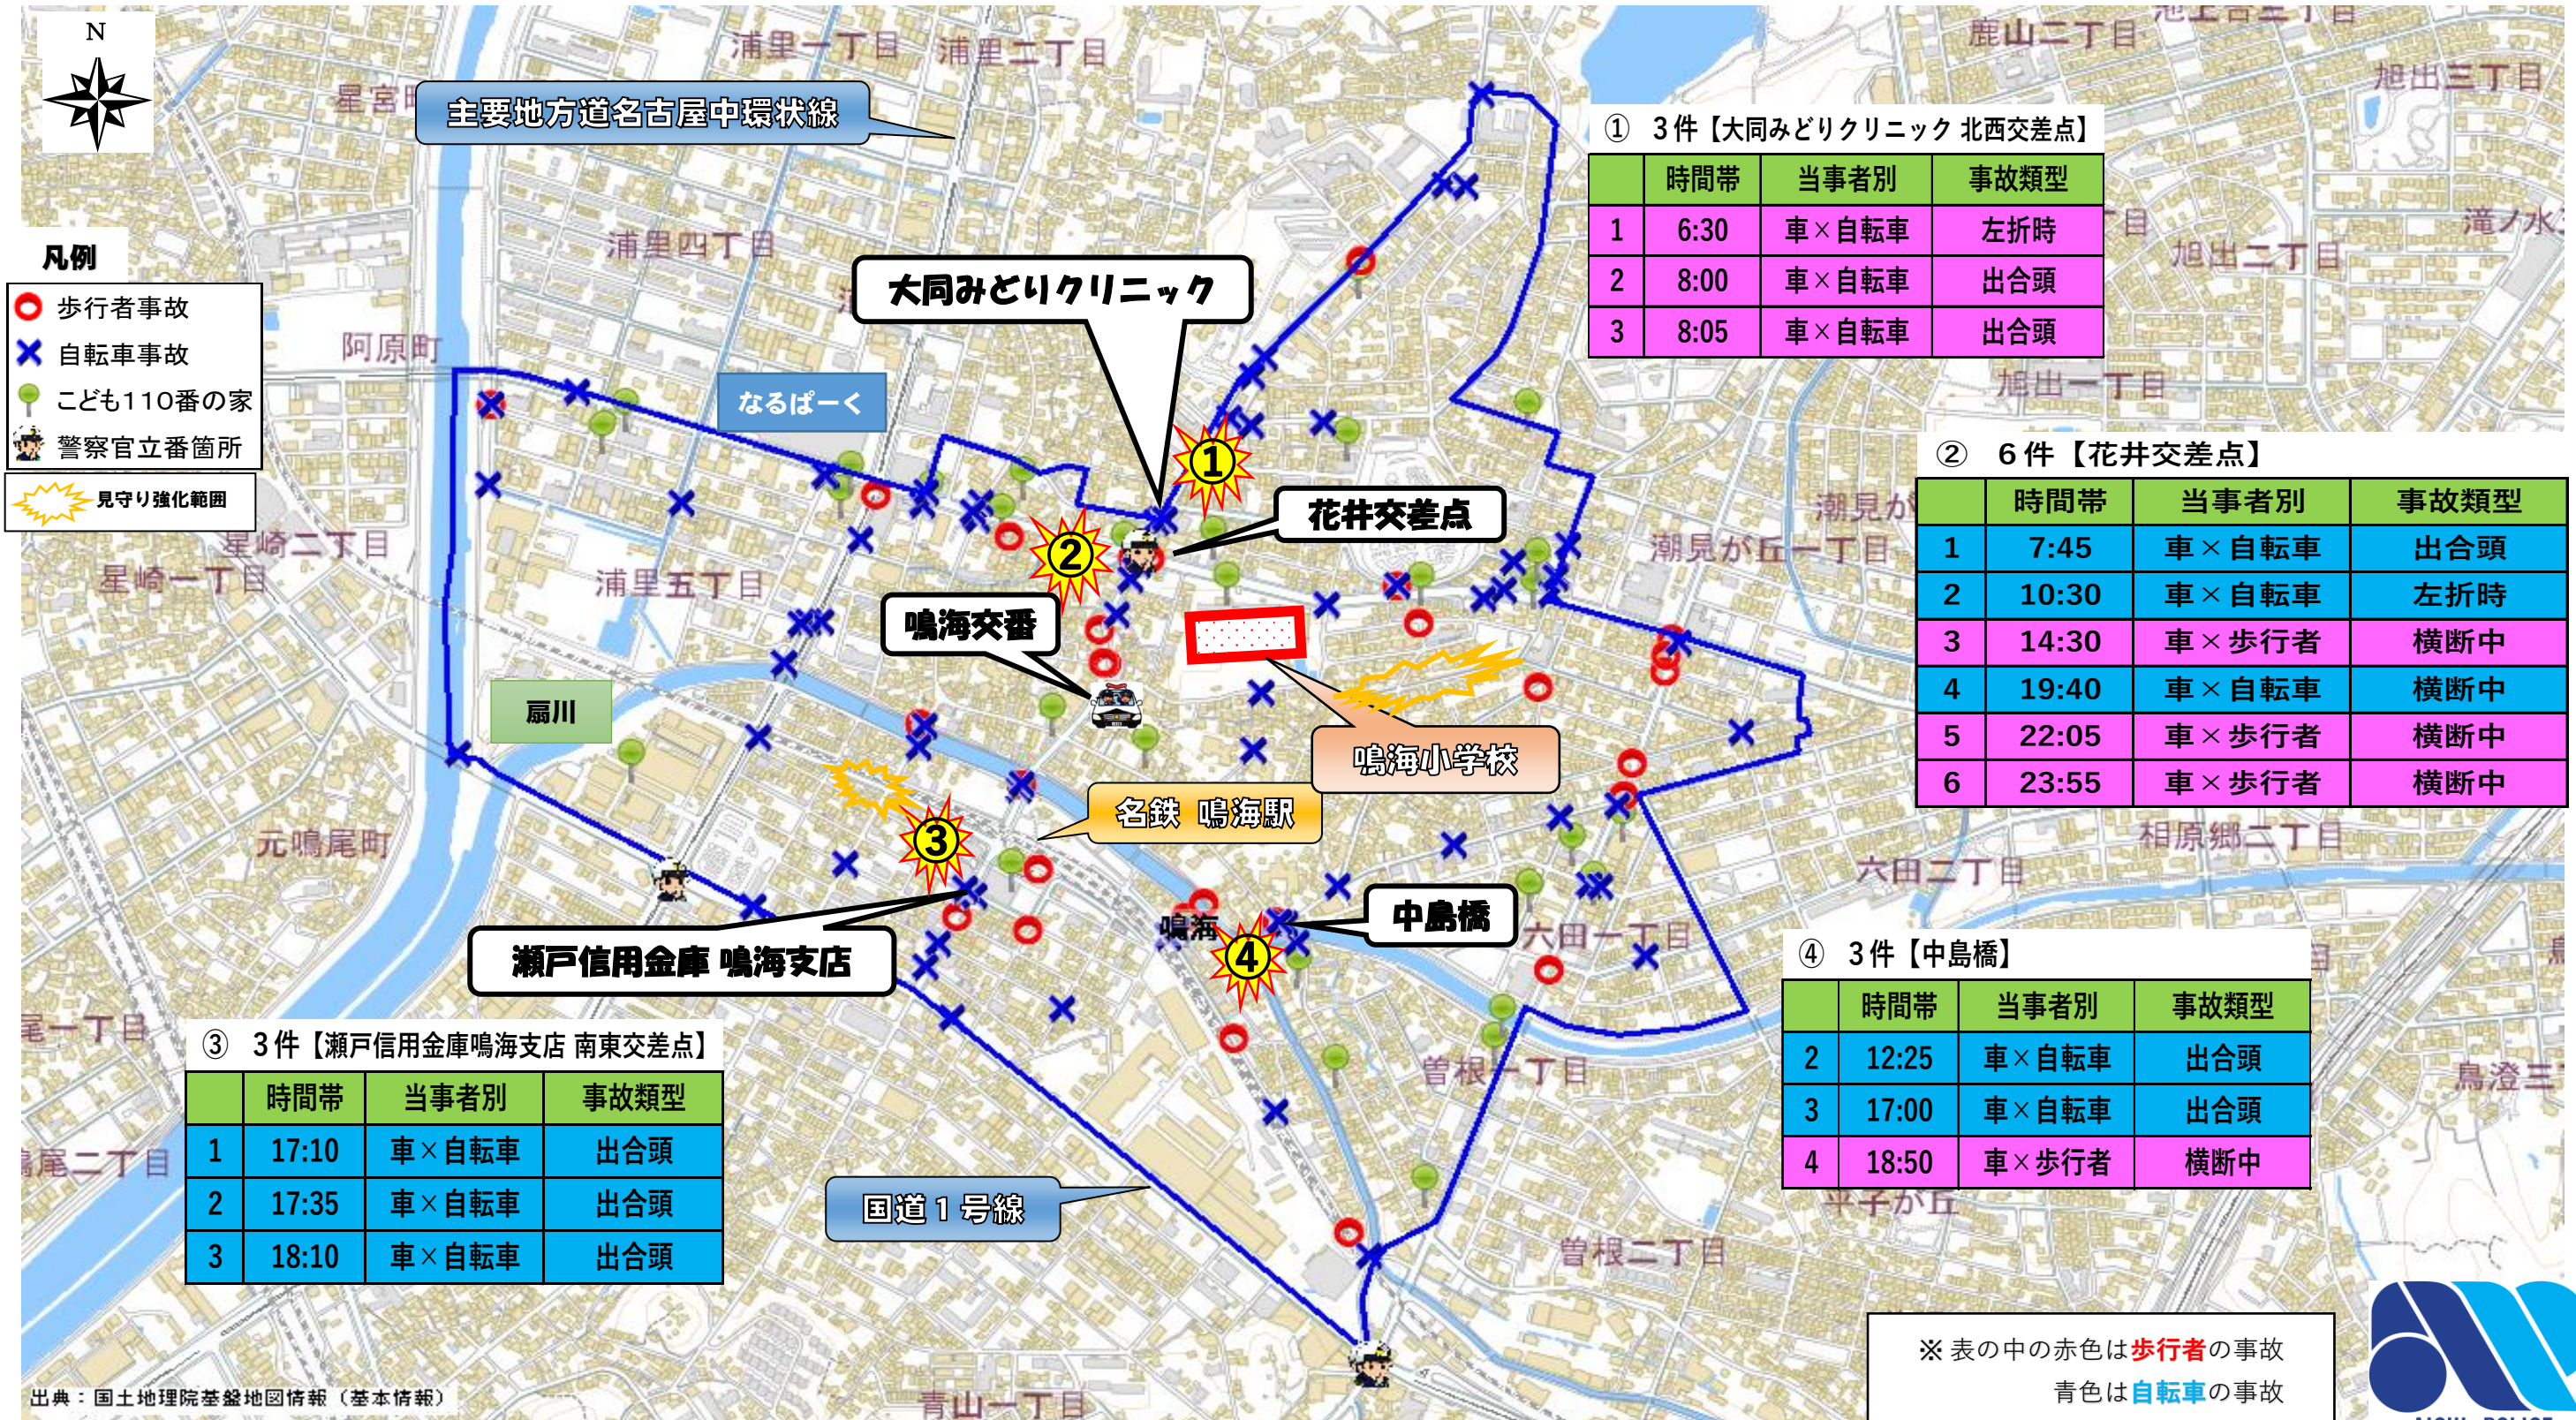

守りたい笑顔の絆

緑警察署 小学校区別安全マップ (鳴海小学校 平成30年～令和4年)

出典：国土地理院基盤地図情報（基本情報）