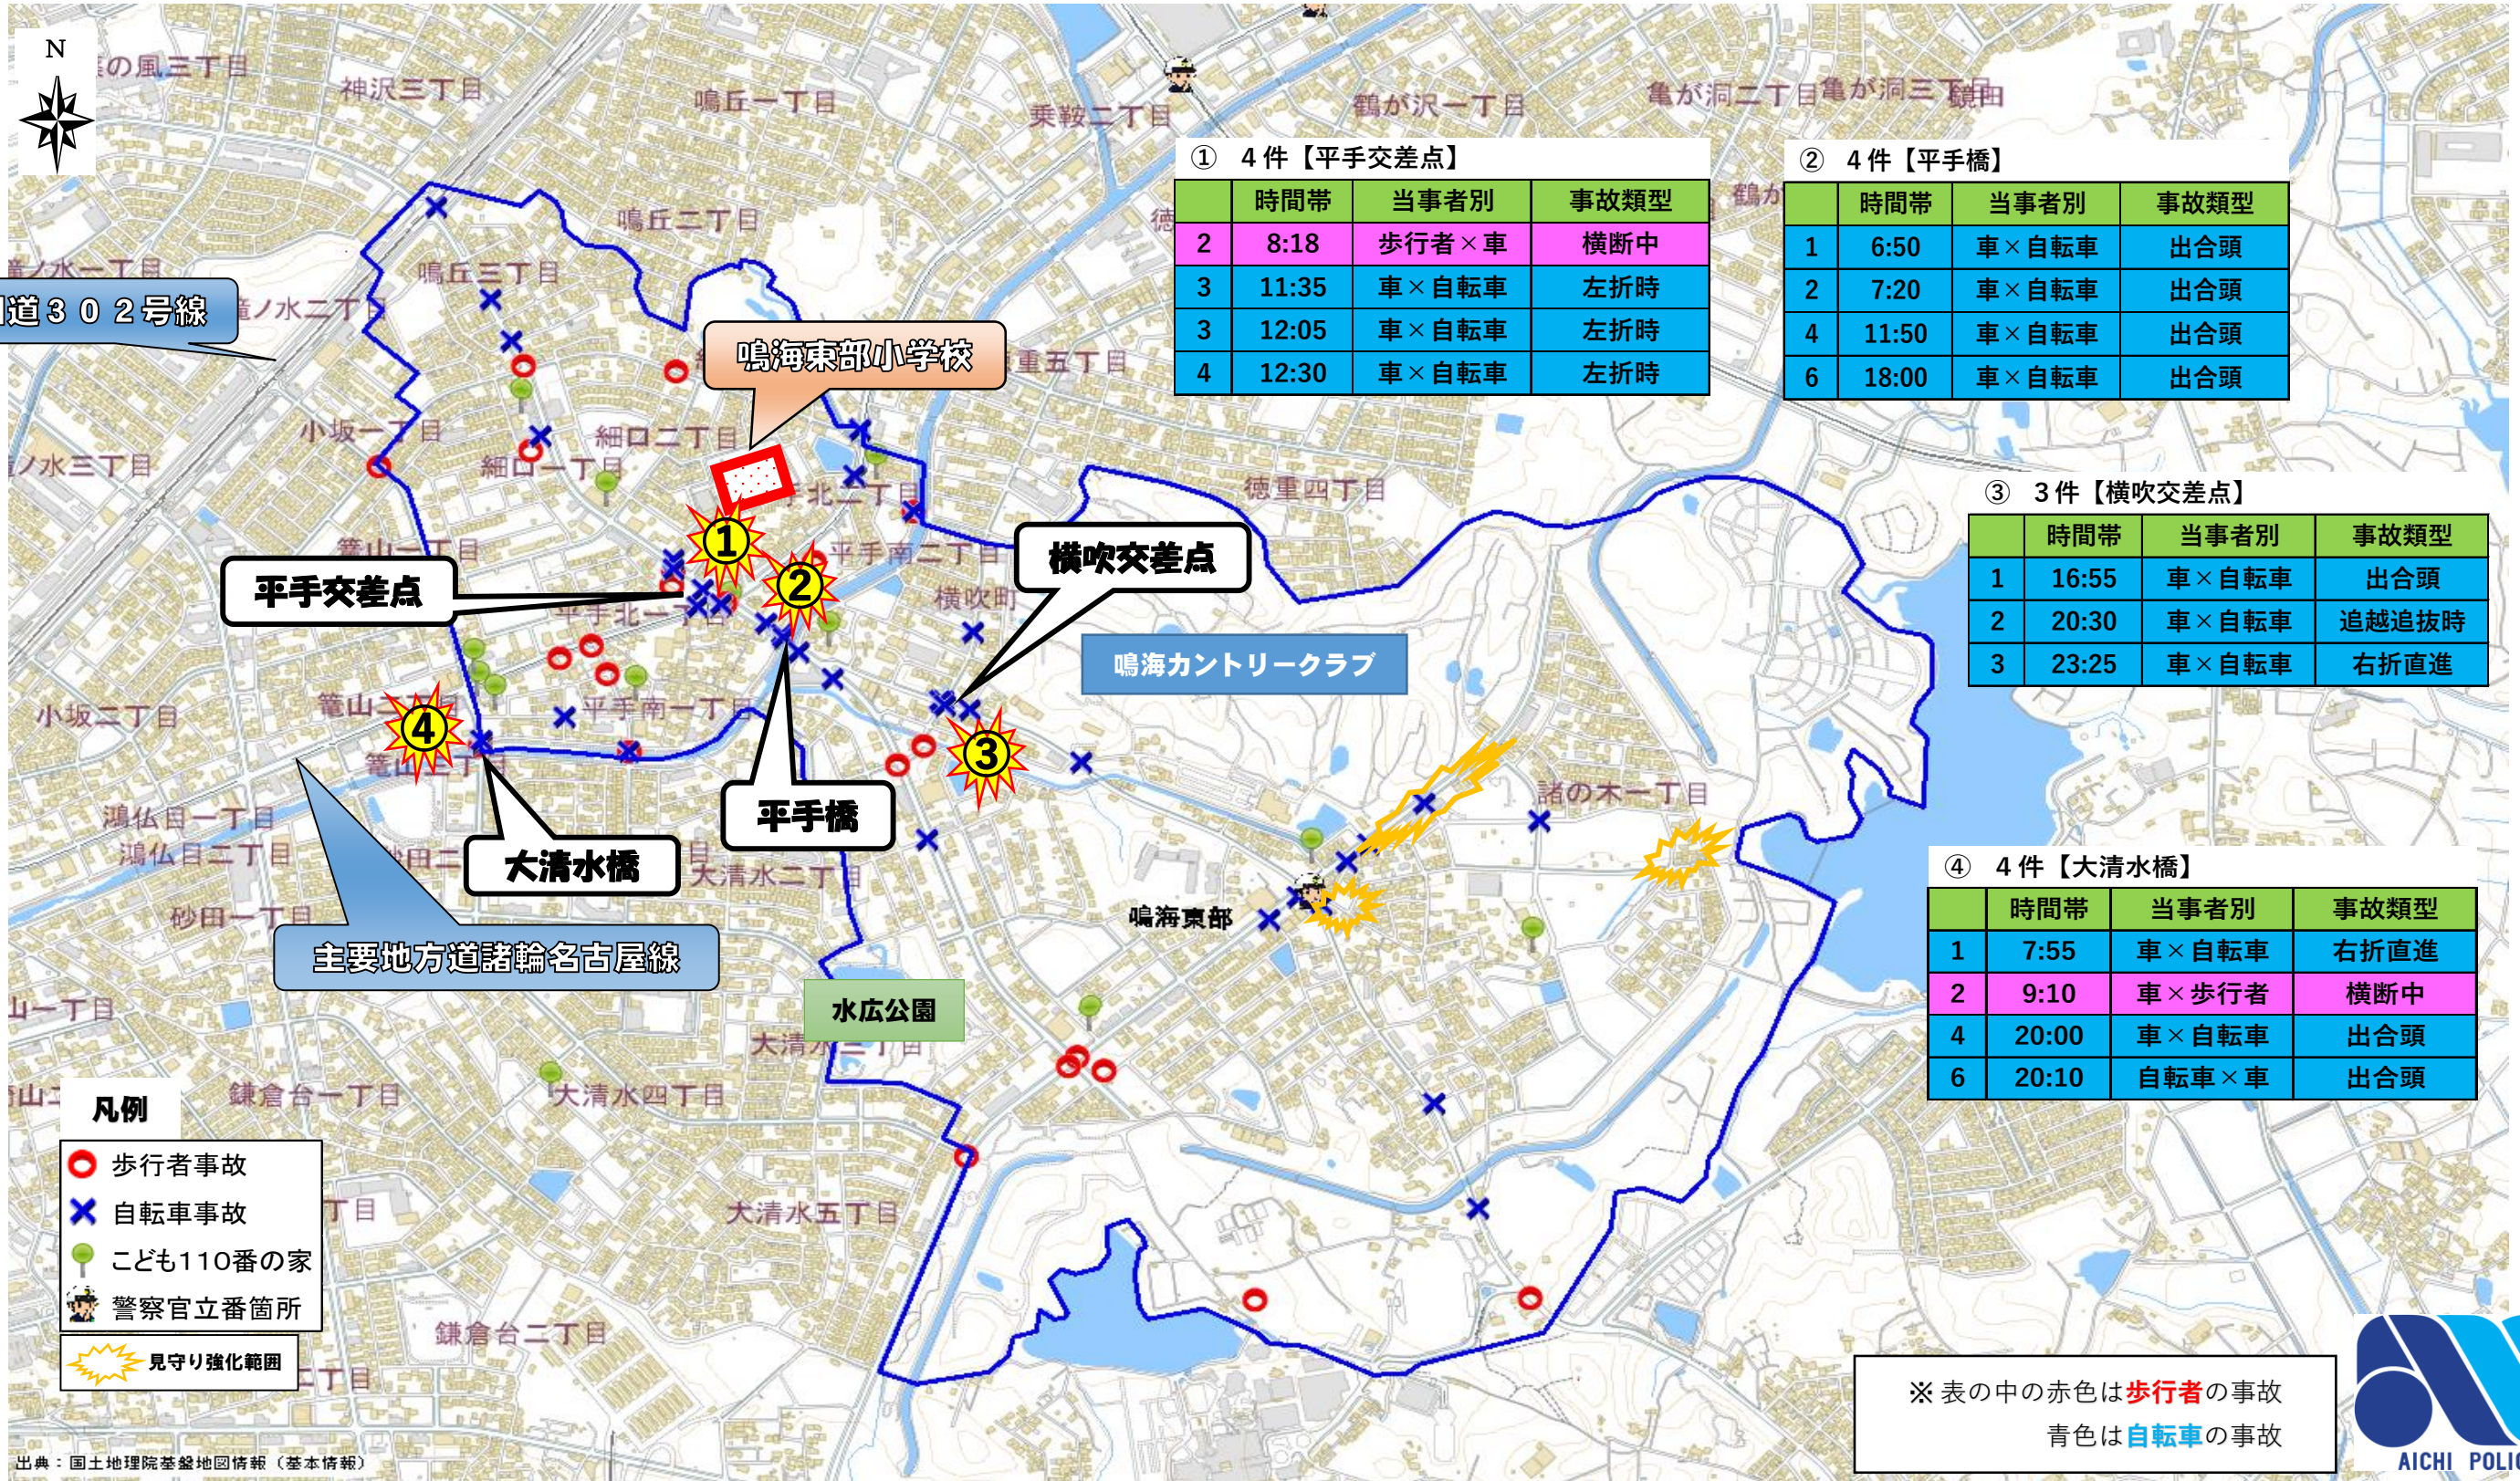

# 緑警察署 小学校区別安全マップ (鳴海東部小学校 平成30年～令和4年)

① 4件【平手交差点】

時間帯	当事者別	事故類型
2	8:18 歩行者×車	横断中
3	11:35 車×自転車	左折時
3	12:05 車×自転車	左折時
4	12:30 車×自転車	左折時

② 4件【平手橋】

時間帯	当事者別	事故類型
1	6:50 車×自転車	出合頭
2	7:20 車×自転車	出合頭
4	11:50 車×自転車	出合頭
6	18:00 車×自転車	出合頭

③ 3件【横吹交差点】

時間帯	当事者別	事故類型
1	16:55 車×自転車	出合頭
2	20:30 車×自転車	追越追抜時
3	23:25 車×自転車	右折直進

④ 4件【大清水橋】

時間帯	当事者別	事故類型
1	7:55 車×自転車	右折直進
2	9:10 車×歩行者	横断中
4	20:00 車×自転車	出合頭
6	20:10 自転車×車	出合頭

※ 表の中の赤色は歩行者の事故  
青色は自転車の事故