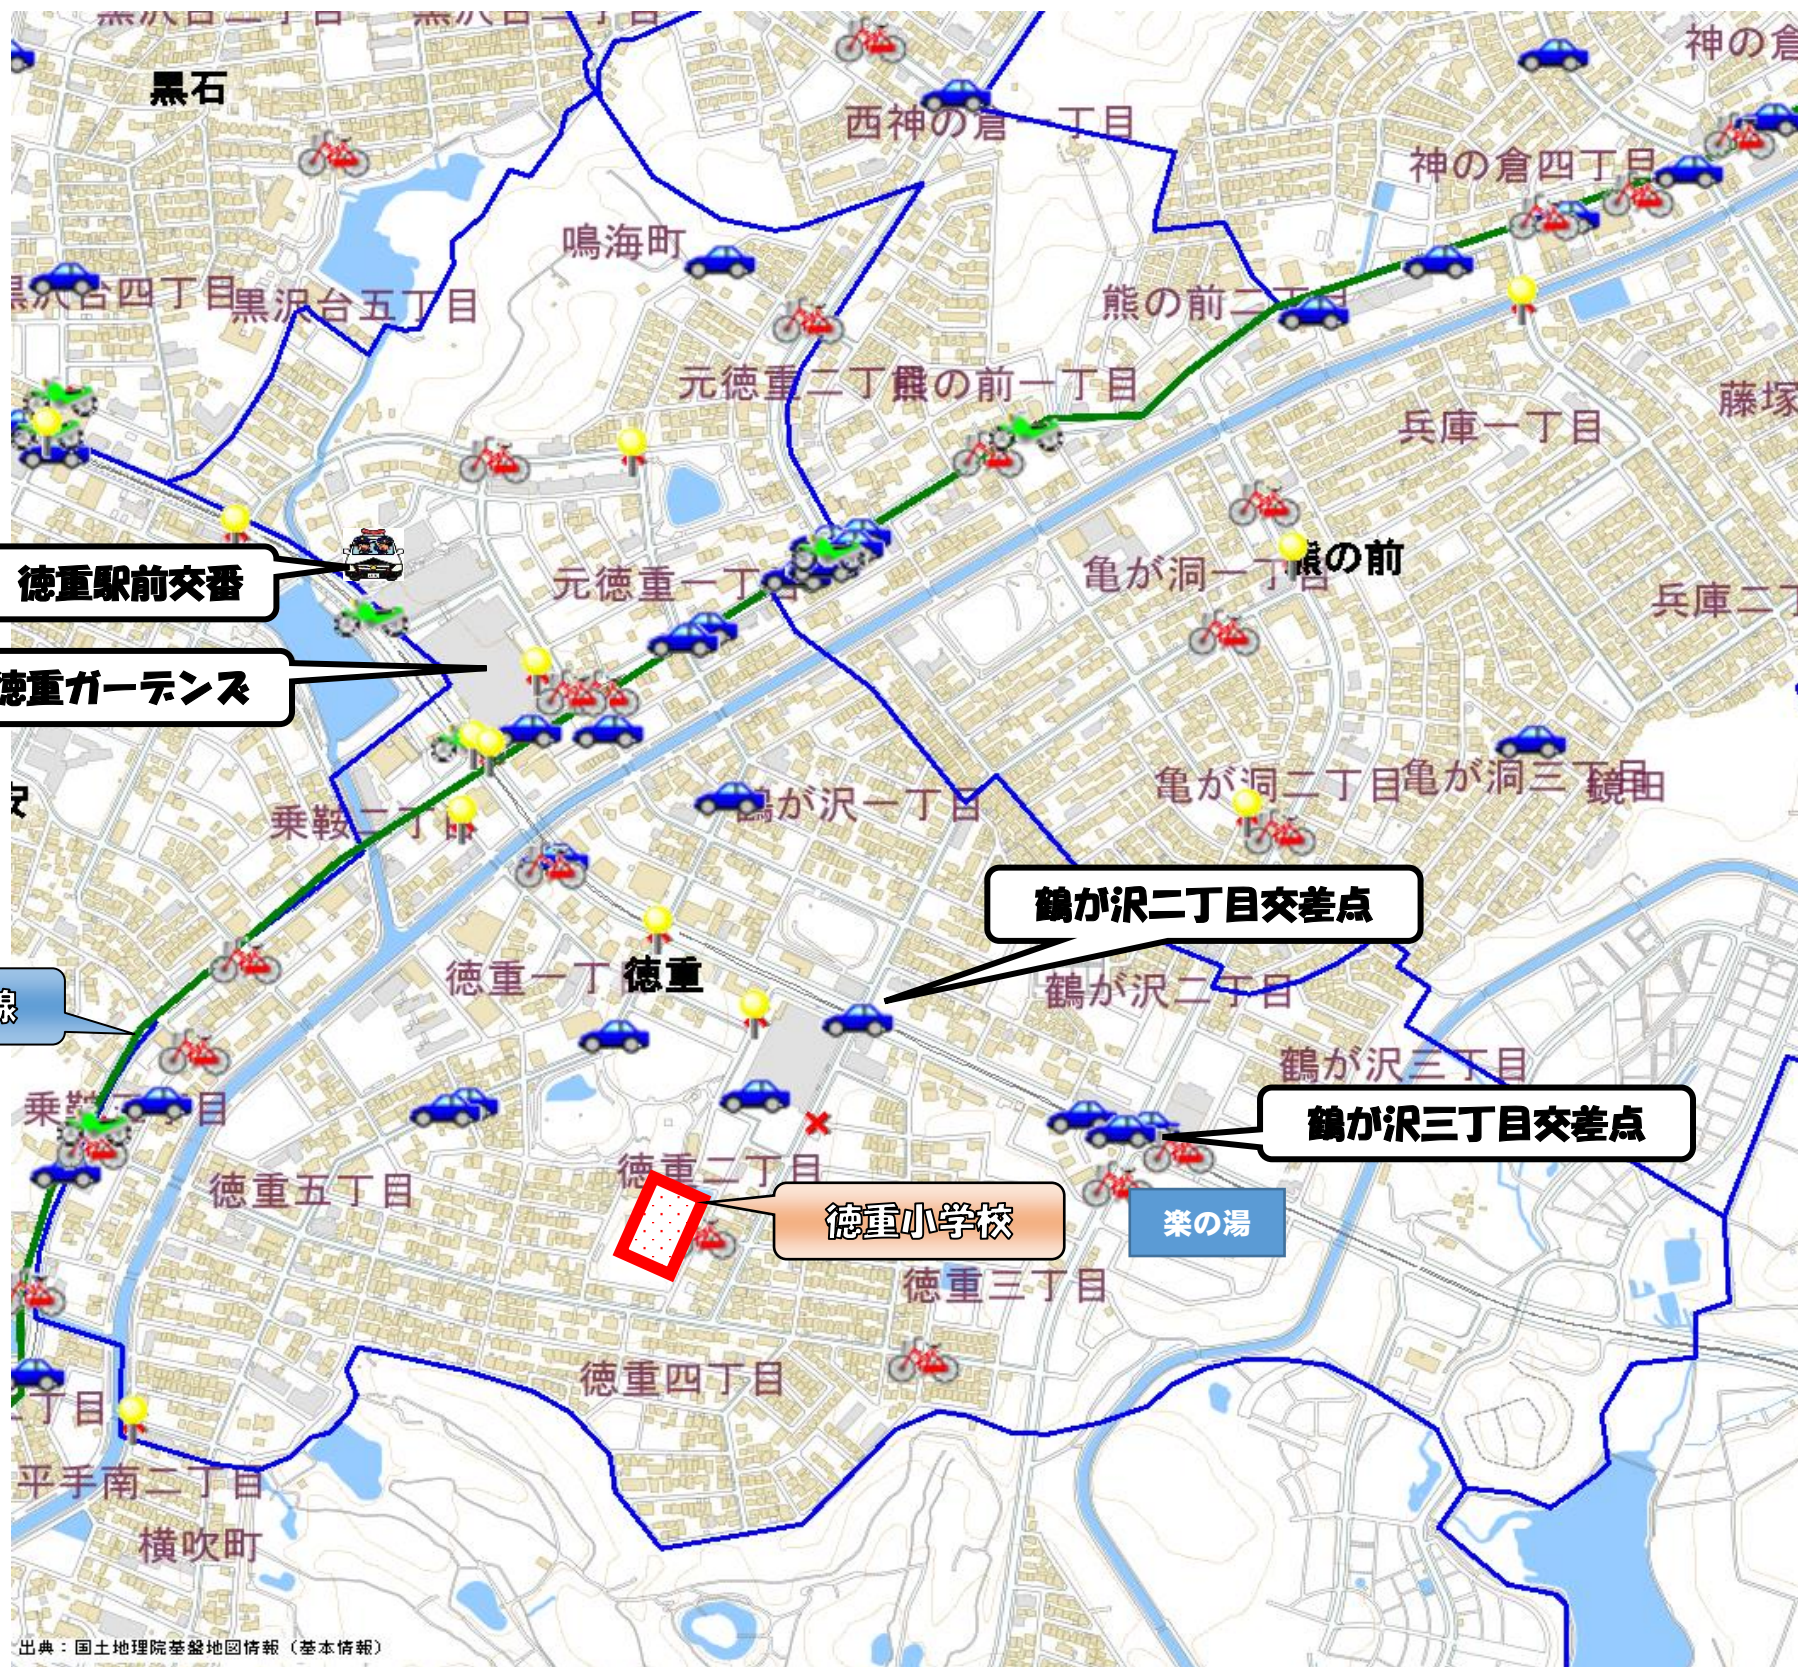

守りたい笑顔の絆

令和7年 交通事故発生マップ (徳重学区)

凡例

	歩行者の事故
	自転車の事故
	二輪車の事故
	四輪車の事故

出典：国土地理院基盤地図情報（基本情報）