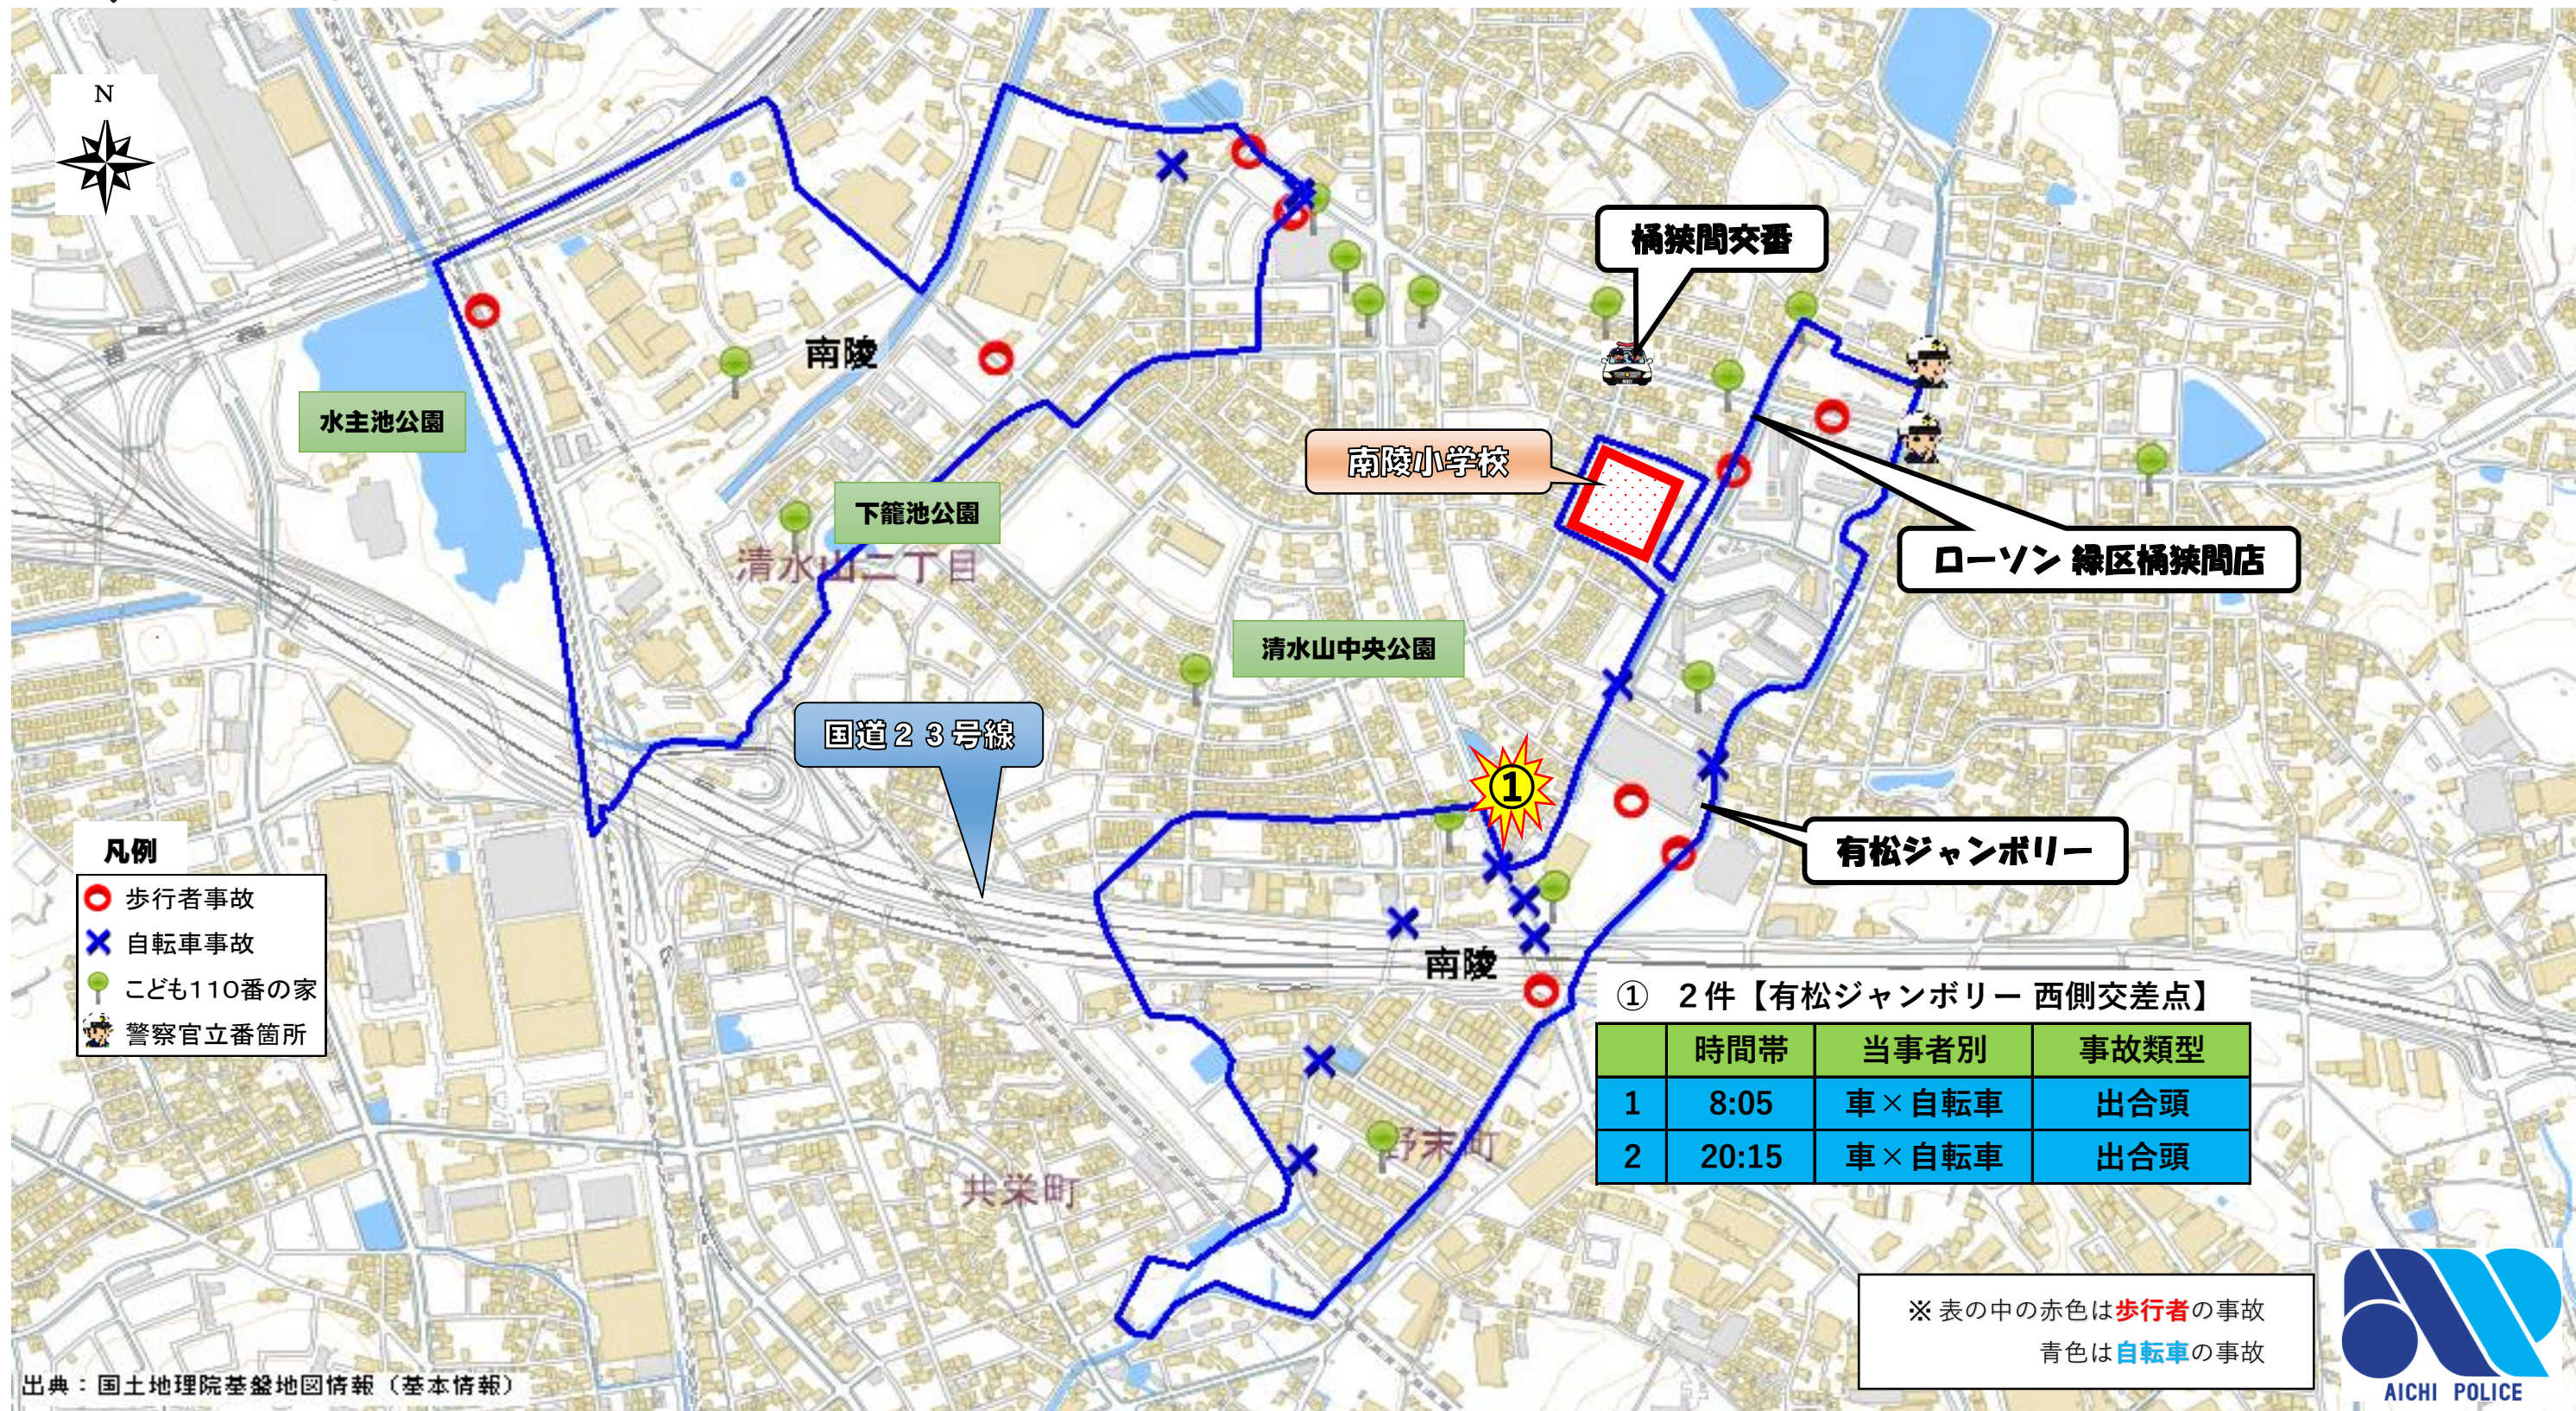

守りたい笑顔の絆

緑警察署 小学校区別安全マップ (南陵小学校 平成30年～令和4年)

出典：国土地理院基盤地図情報（基本情報）