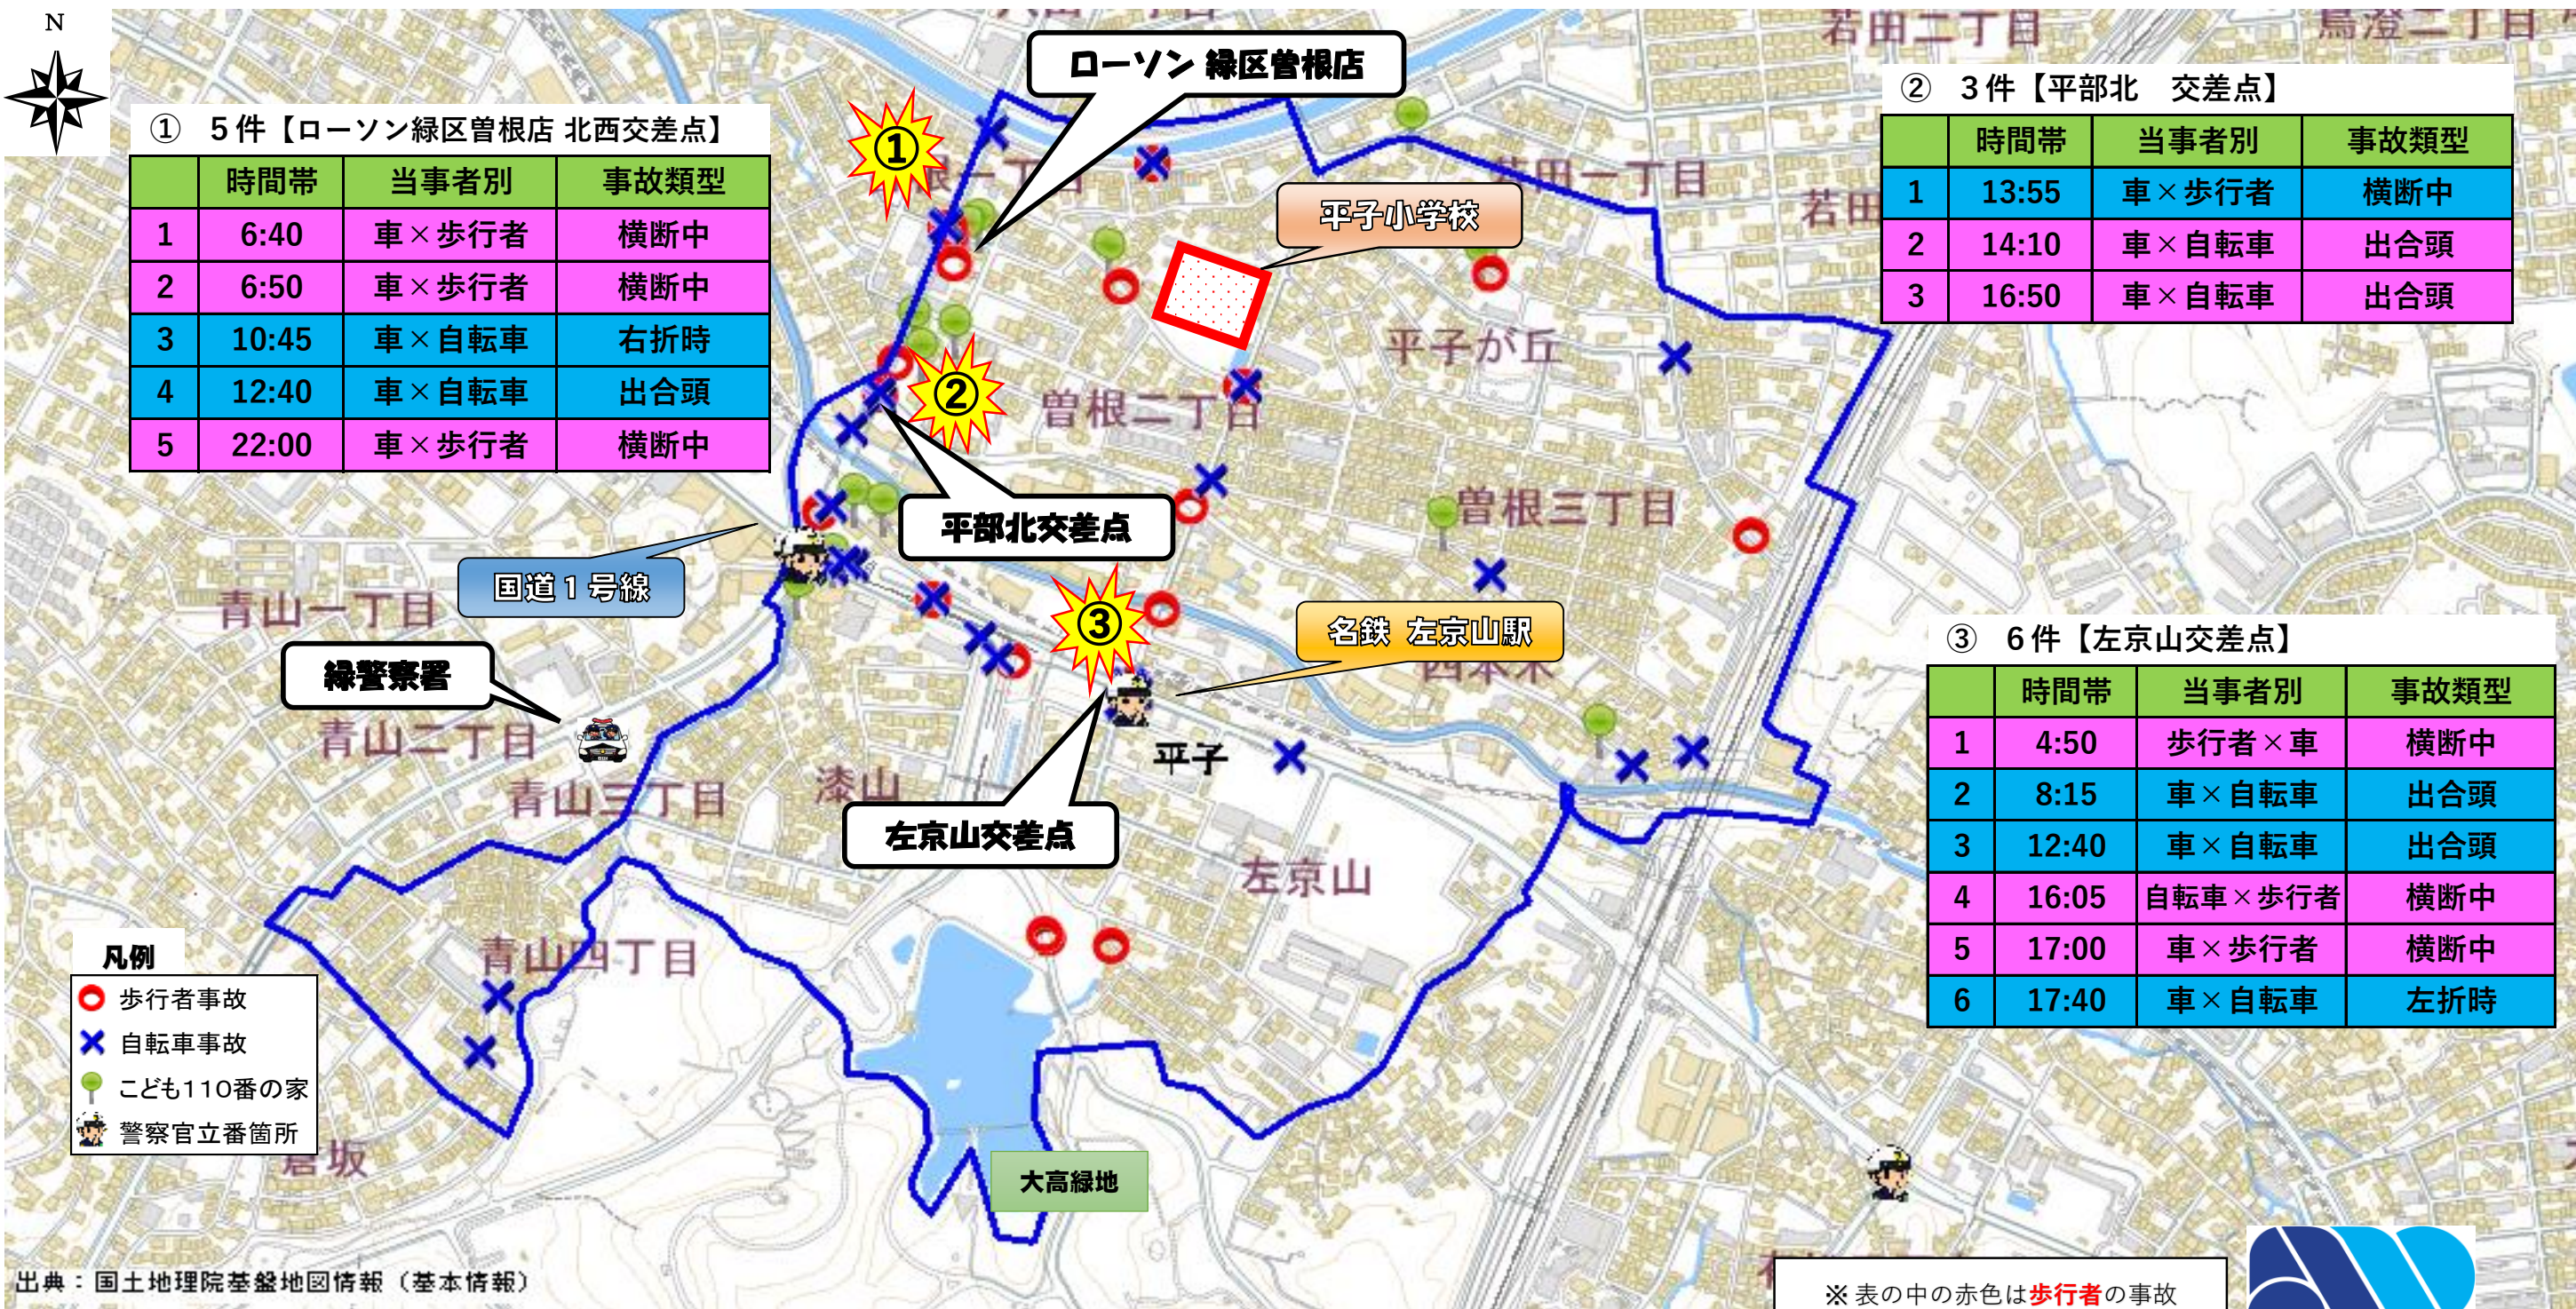

## ① 5件【ローソン緑区曾根店 北西交差点】

時間帯	当事者別	事故類型
1 6:40	車×歩行者	横断中
2 6:50	車×歩行者	横断中
3 10:45	車×自転車	右折時
4 12:40	車×自転車	出合頭
5 22:00	車×歩行者	横断中

## ② 3件【平部北 交差点】

時間帯	当事者別	事故類型
1 13:55	車×歩行者	横断中
2 14:10	車×自転車	出合頭
3 16:50	車×自転車	出合頭

## ③ 6件【左京山交差点】

時間帯	当事者別	事故類型
1 4:50	歩行者×車	横断中
2 8:15	車×自転車	出合頭
3 12:40	車×自転車	出合頭
4 16:05	自転車×歩行者	横断中
5 17:00	車×歩行者	横断中
6 17:40	車×自転車	左折時

### 凡例

- 歩行者事故
- × 自転車事故
- こども110番の家
- 警察官立番箇所

出典：国土地理院基盤地図情報（基本情報）

※ 表の中の赤色は歩行者の事故  
青色は自転車の事故