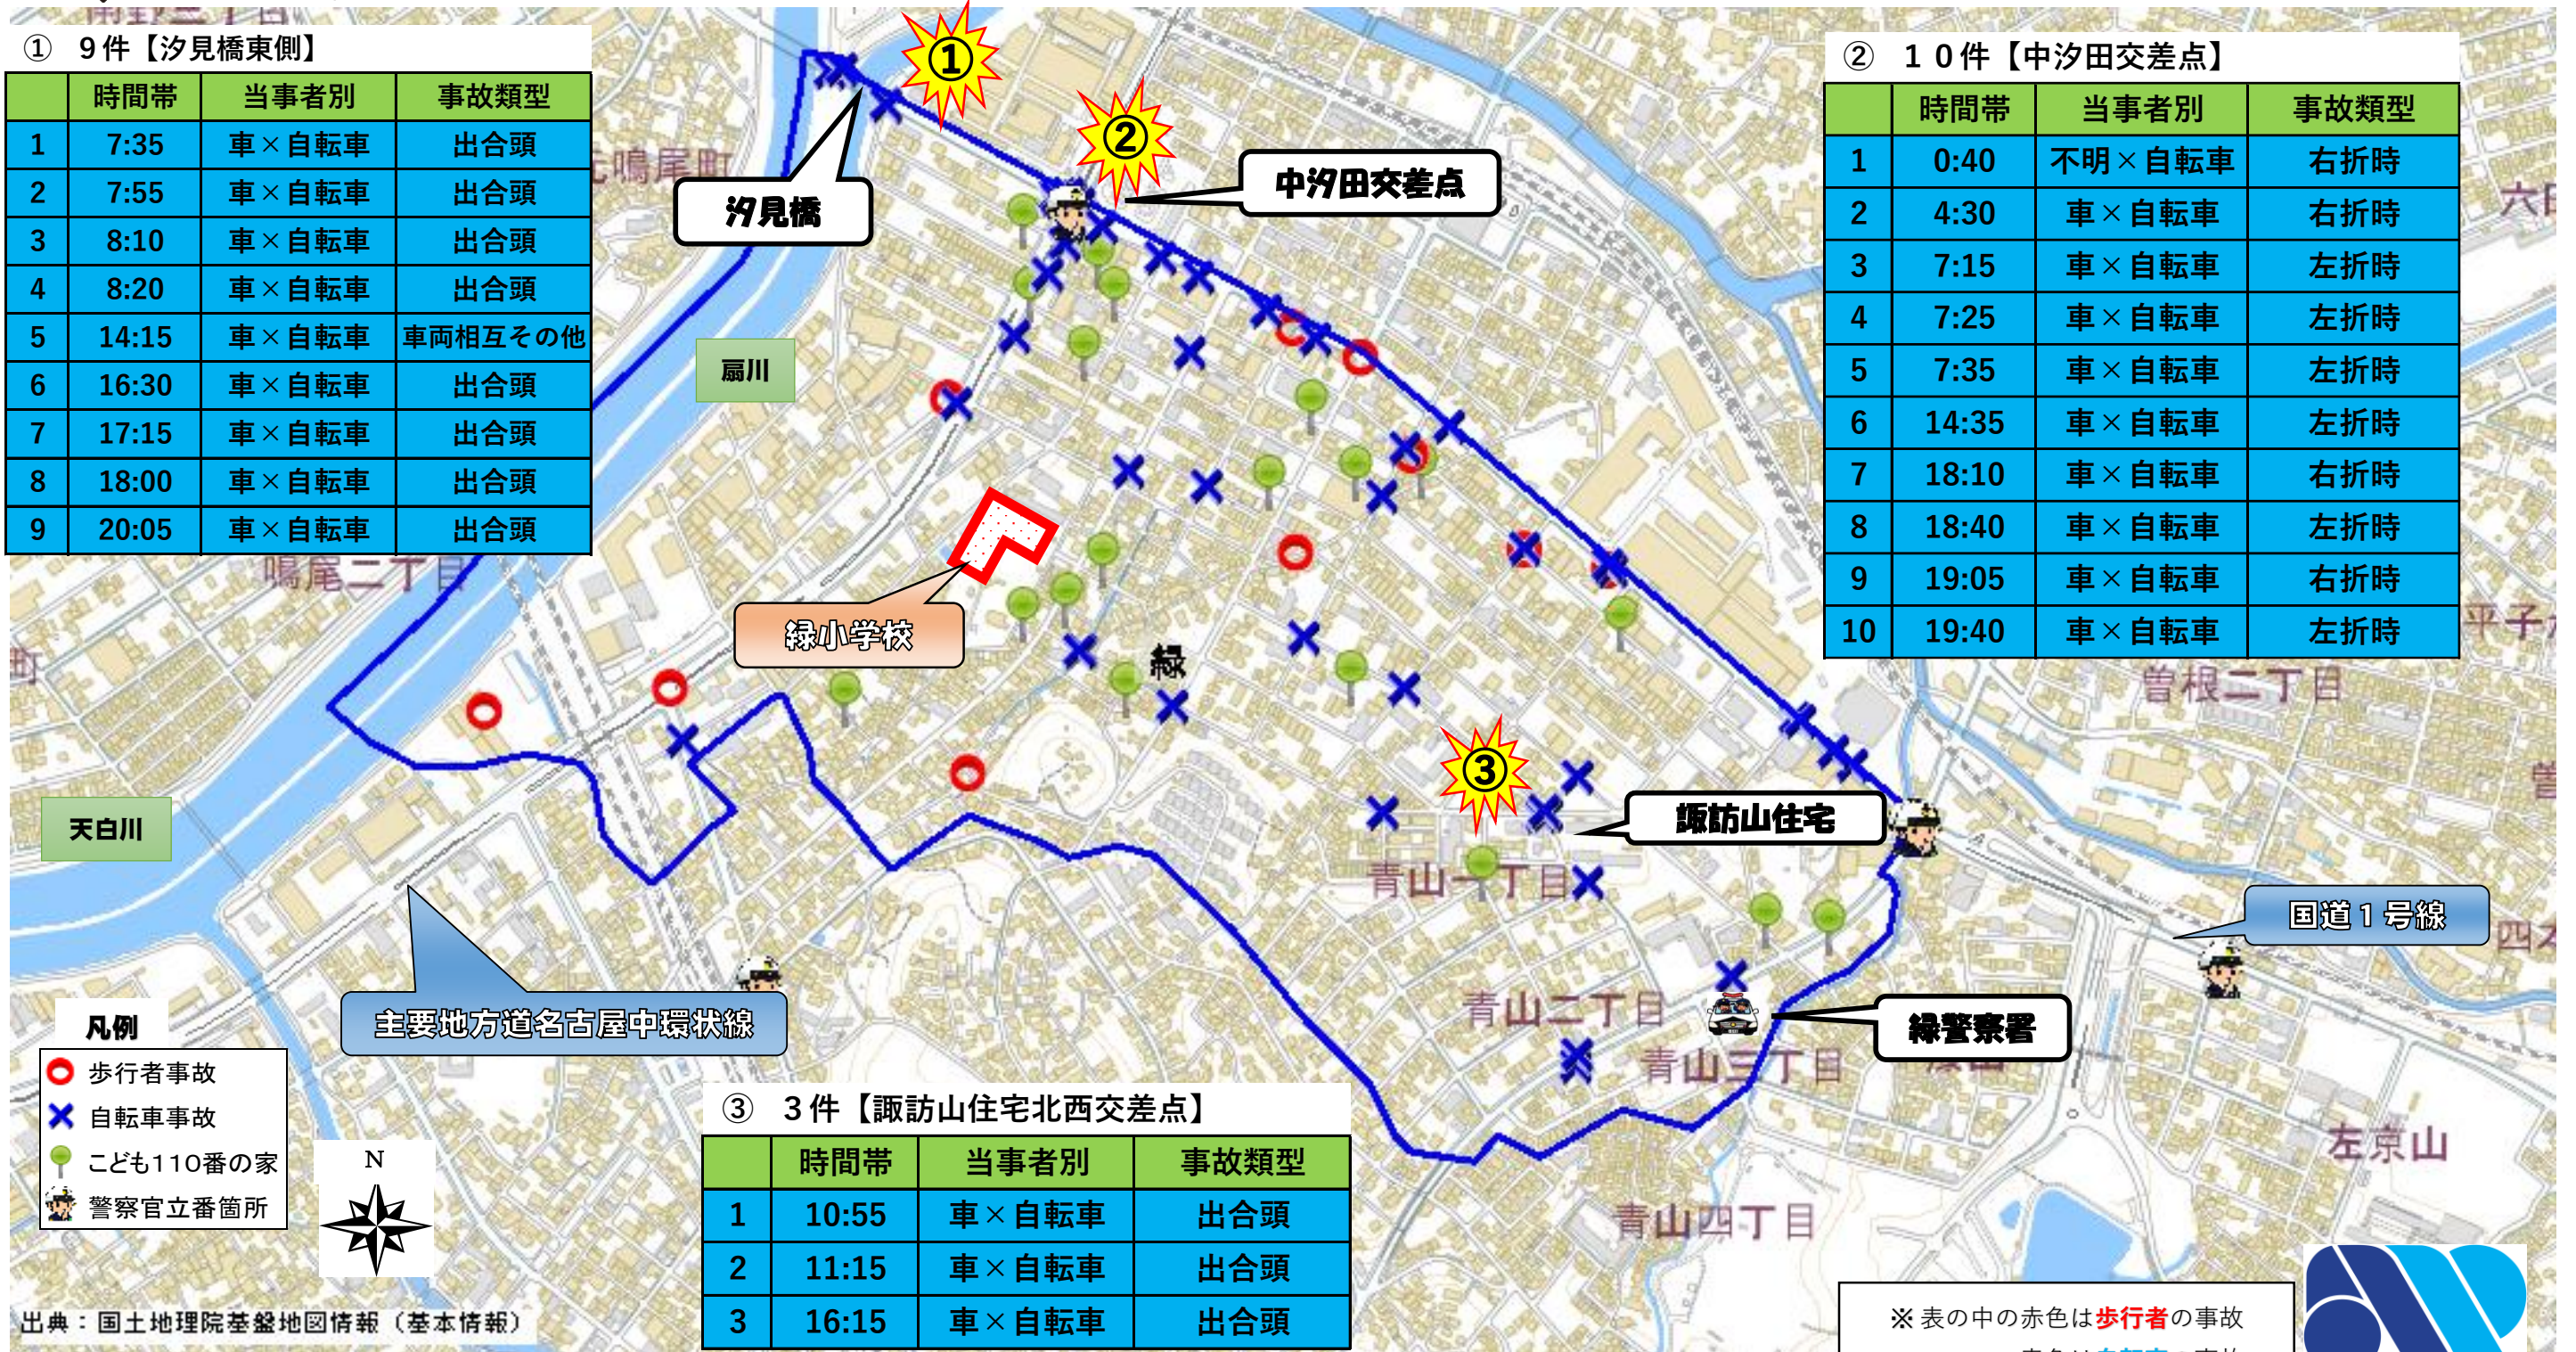

守りたい笑顔の絆

緑警察署 小学校区別安全マップ (緑小学校 平成30年～令和4年)

① 9件【汐見橋東側】

時間帯	当事者別	事故類型
1	7:35	車×自転車 出合頭
2	7:55	車×自転車 出合頭
3	8:10	車×自転車 出合頭
4	8:20	車×自転車 出合頭
5	14:15	車×自転車 車両相互その他
6	16:30	車×自転車 出合頭
7	17:15	車×自転車 出合頭
8	18:00	車×自転車 出合頭
9	20:05	車×自転車 出合頭

② 10件【中汐田交差点】

時間帯	当事者別	事故類型
1	0:40	不明×自転車 右折時
2	4:30	車×自転車 右折時
3	7:15	車×自転車 左折時
4	7:25	車×自転車 左折時
5	7:35	車×自転車 左折時
6	14:35	車×自転車 左折時
7	18:10	車×自転車 右折時
8	18:40	車×自転車 左折時
9	19:05	車×自転車 右折時
10	19:40	車×自転車 左折時

- 凡例**
- 歩行者事故
 - 自転車事故
 - こども110番の家
 - 警察官立番箇所

出典：国土地理院基盤地図情報（基本情報）

③ 3件【諏訪山住宅北西交差点】

時間帯	当事者別	事故類型
1	10:55	車×自転車 出合頭
2	11:15	車×自転車 出合頭
3	16:15	車×自転車 出合頭

※ 表の中の赤色は歩行者の事故
青色は自転車の事故