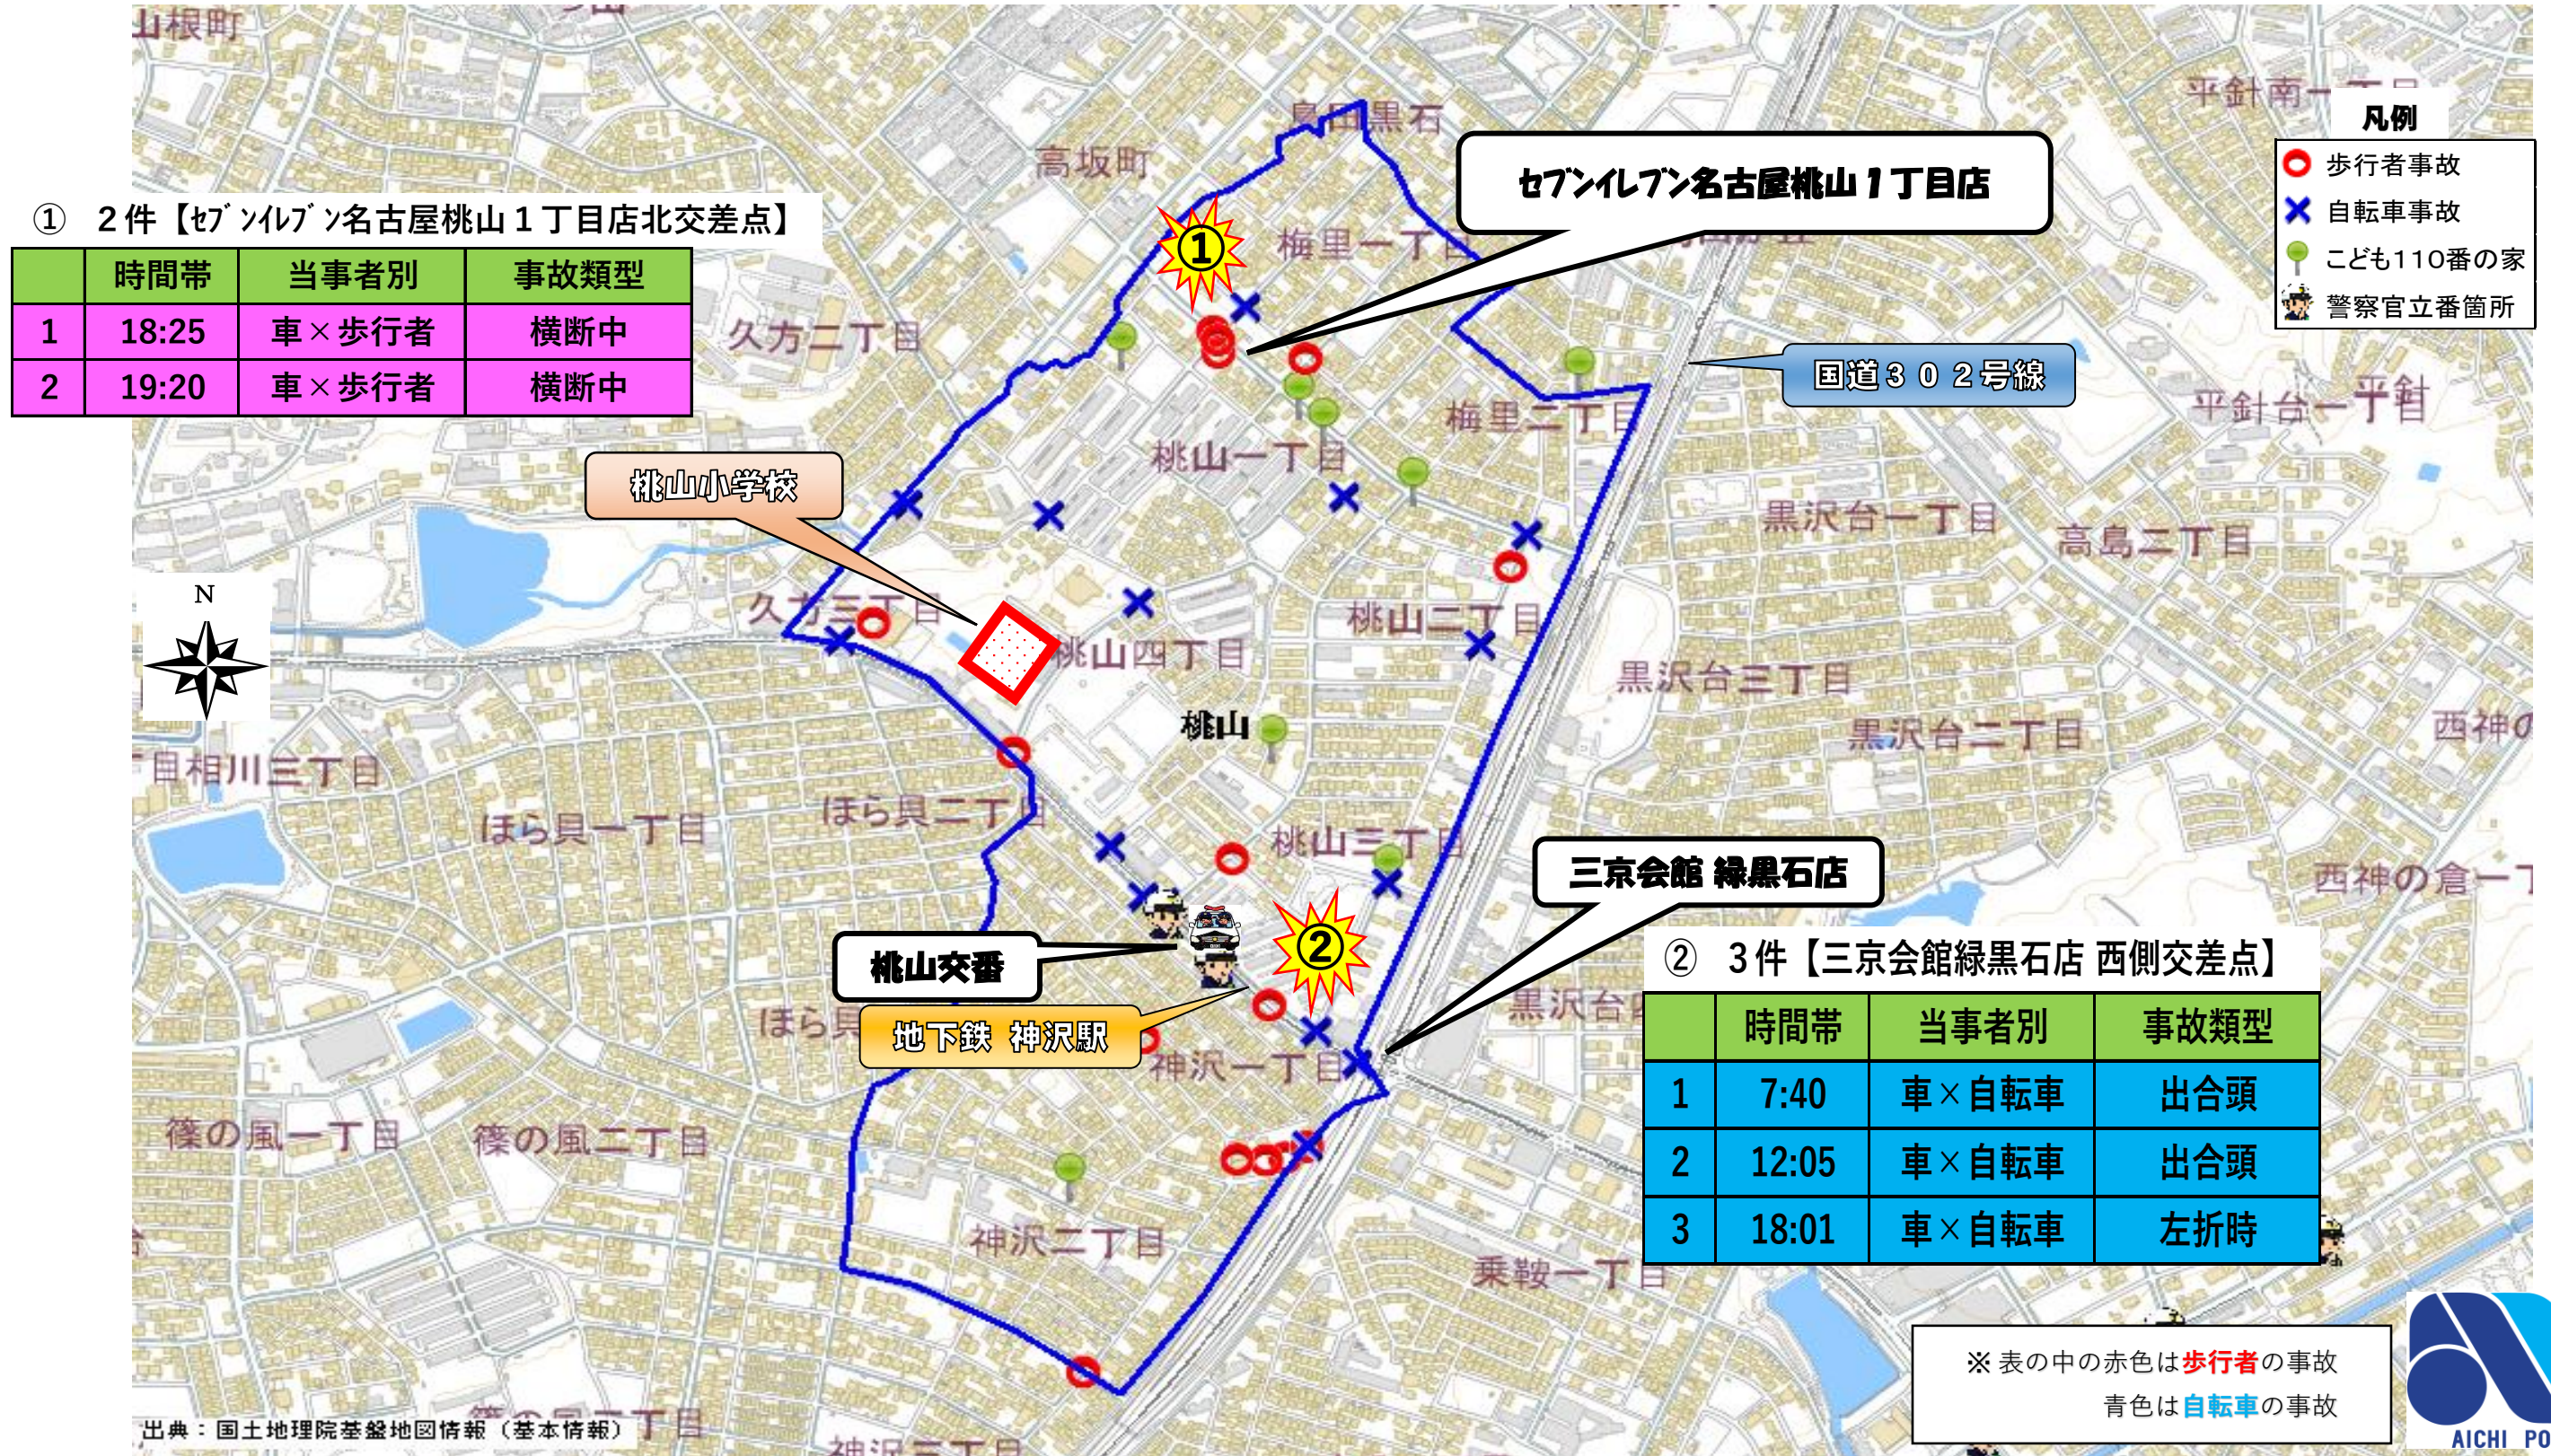

守りたい笑顔の絆

緑警察署 小学校区別安全マップ (桃山小学校 平成30年～令和4年)

出典：国土地理院基盤地図情報（基本情報）