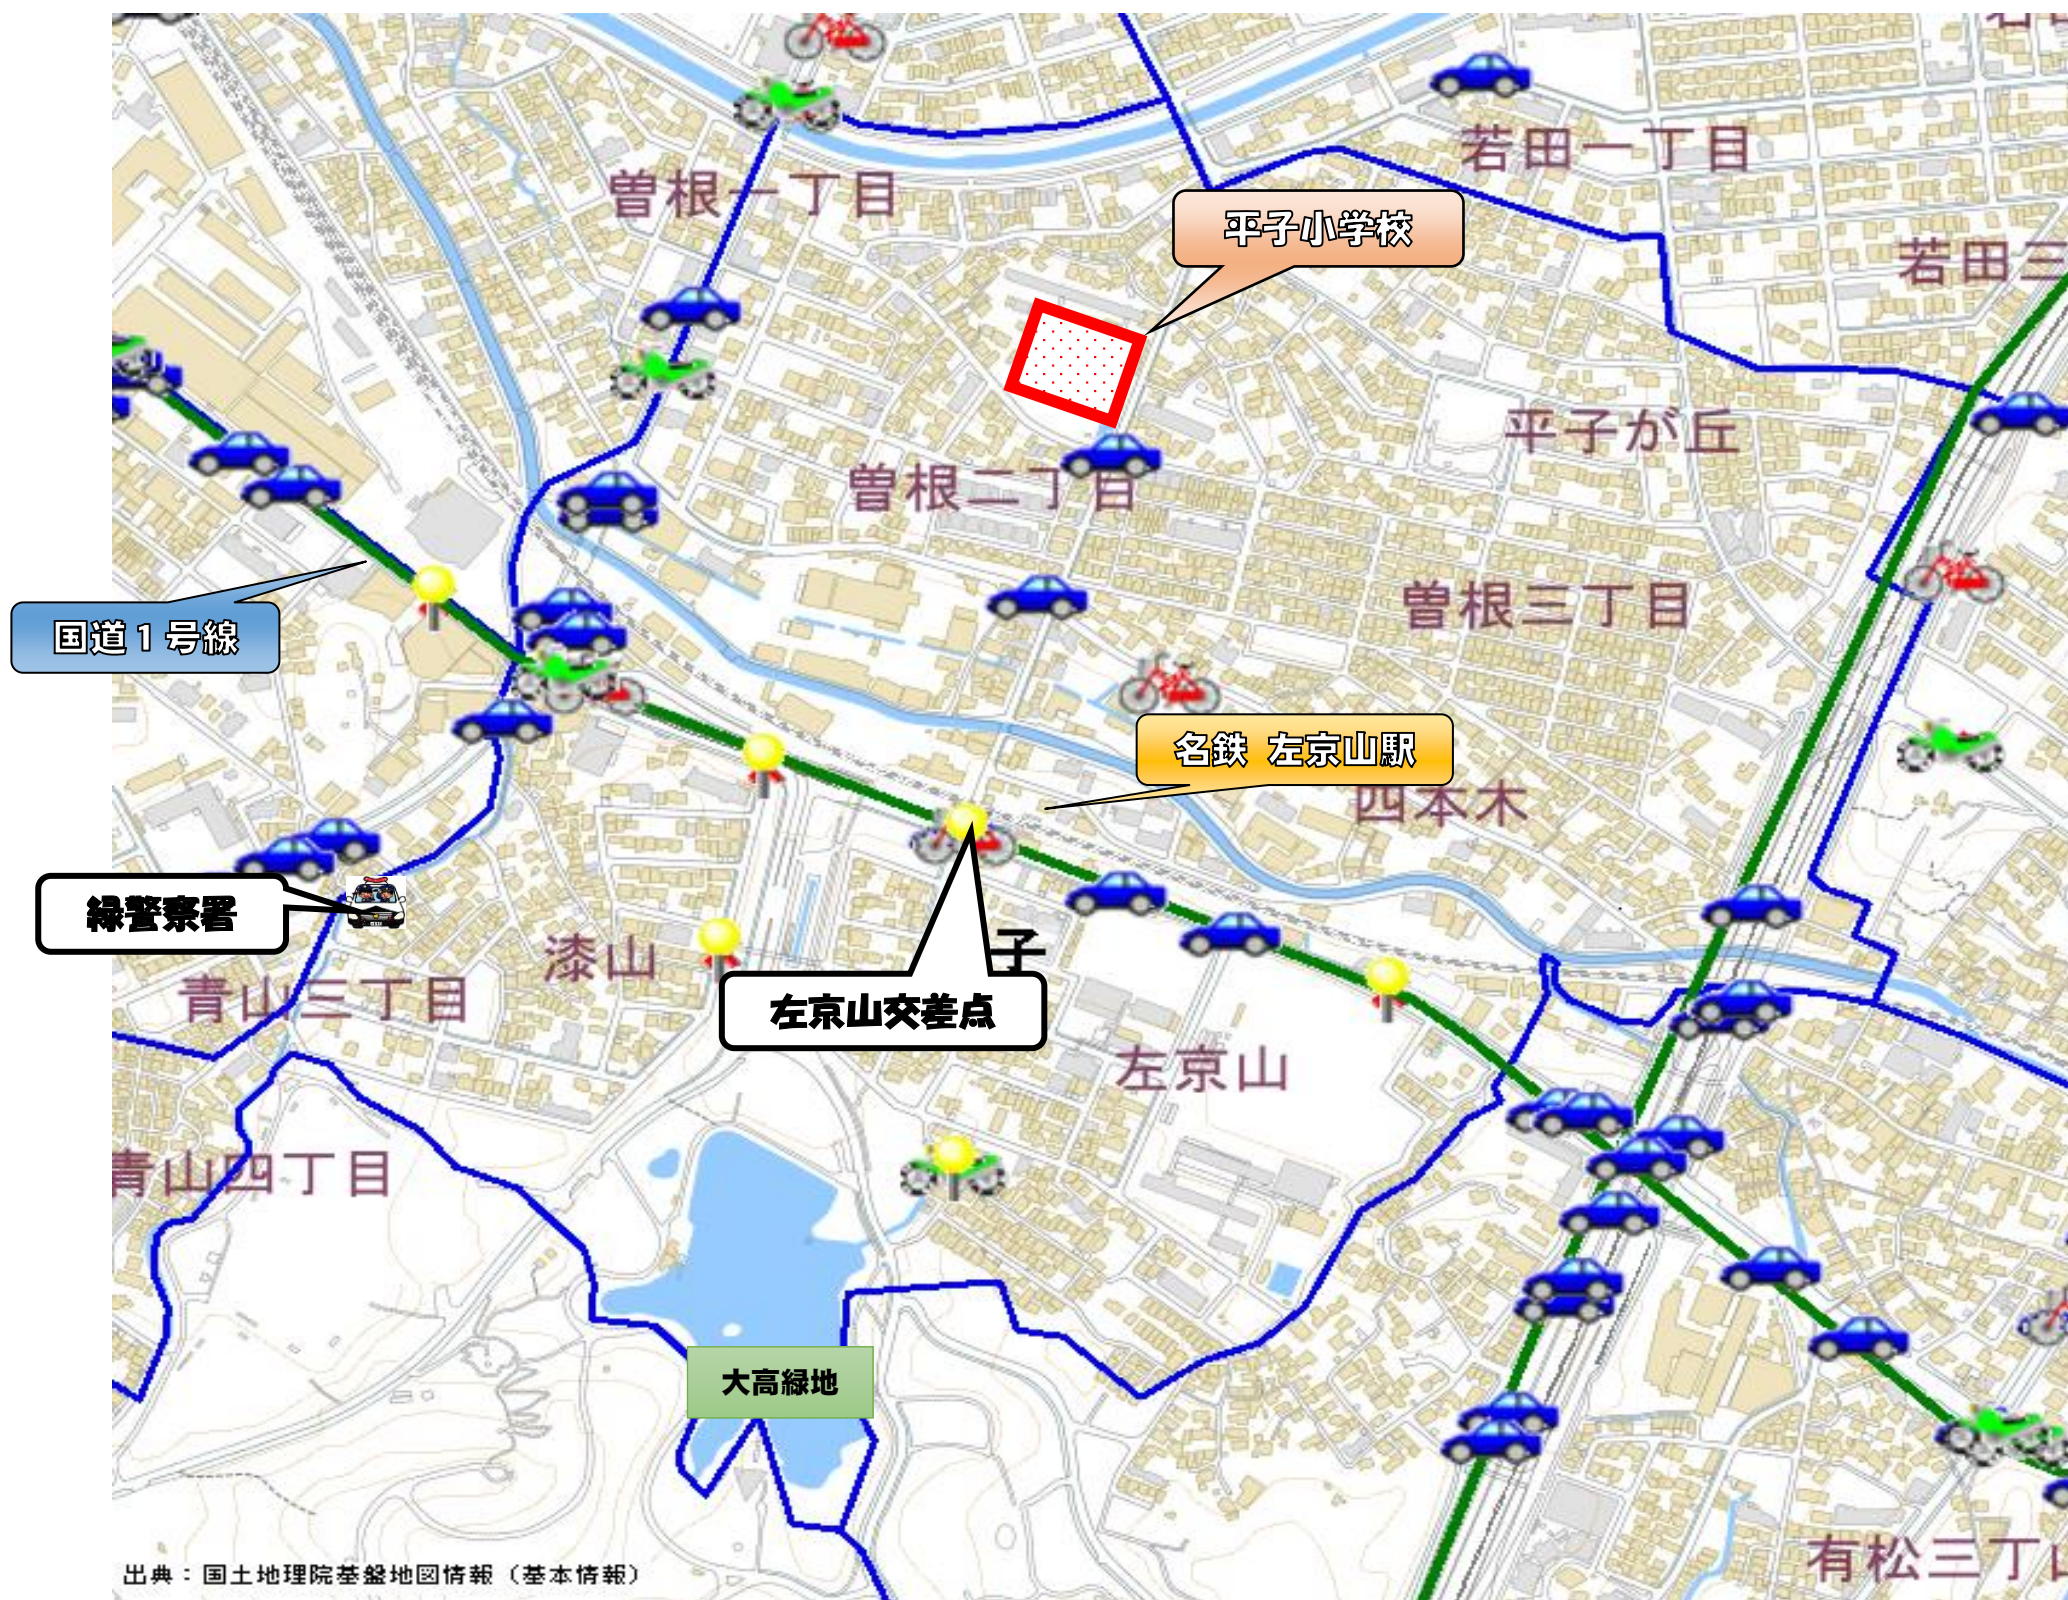

守りたい笑顔の絆

令和7年 交通事故発生マップ (平子学区)

凡例	
	歩行者の事故
	自転車の事故
	二輪車の事故
	四輪車の事故

出典：国土地理院基盤地図情報（基本情報）