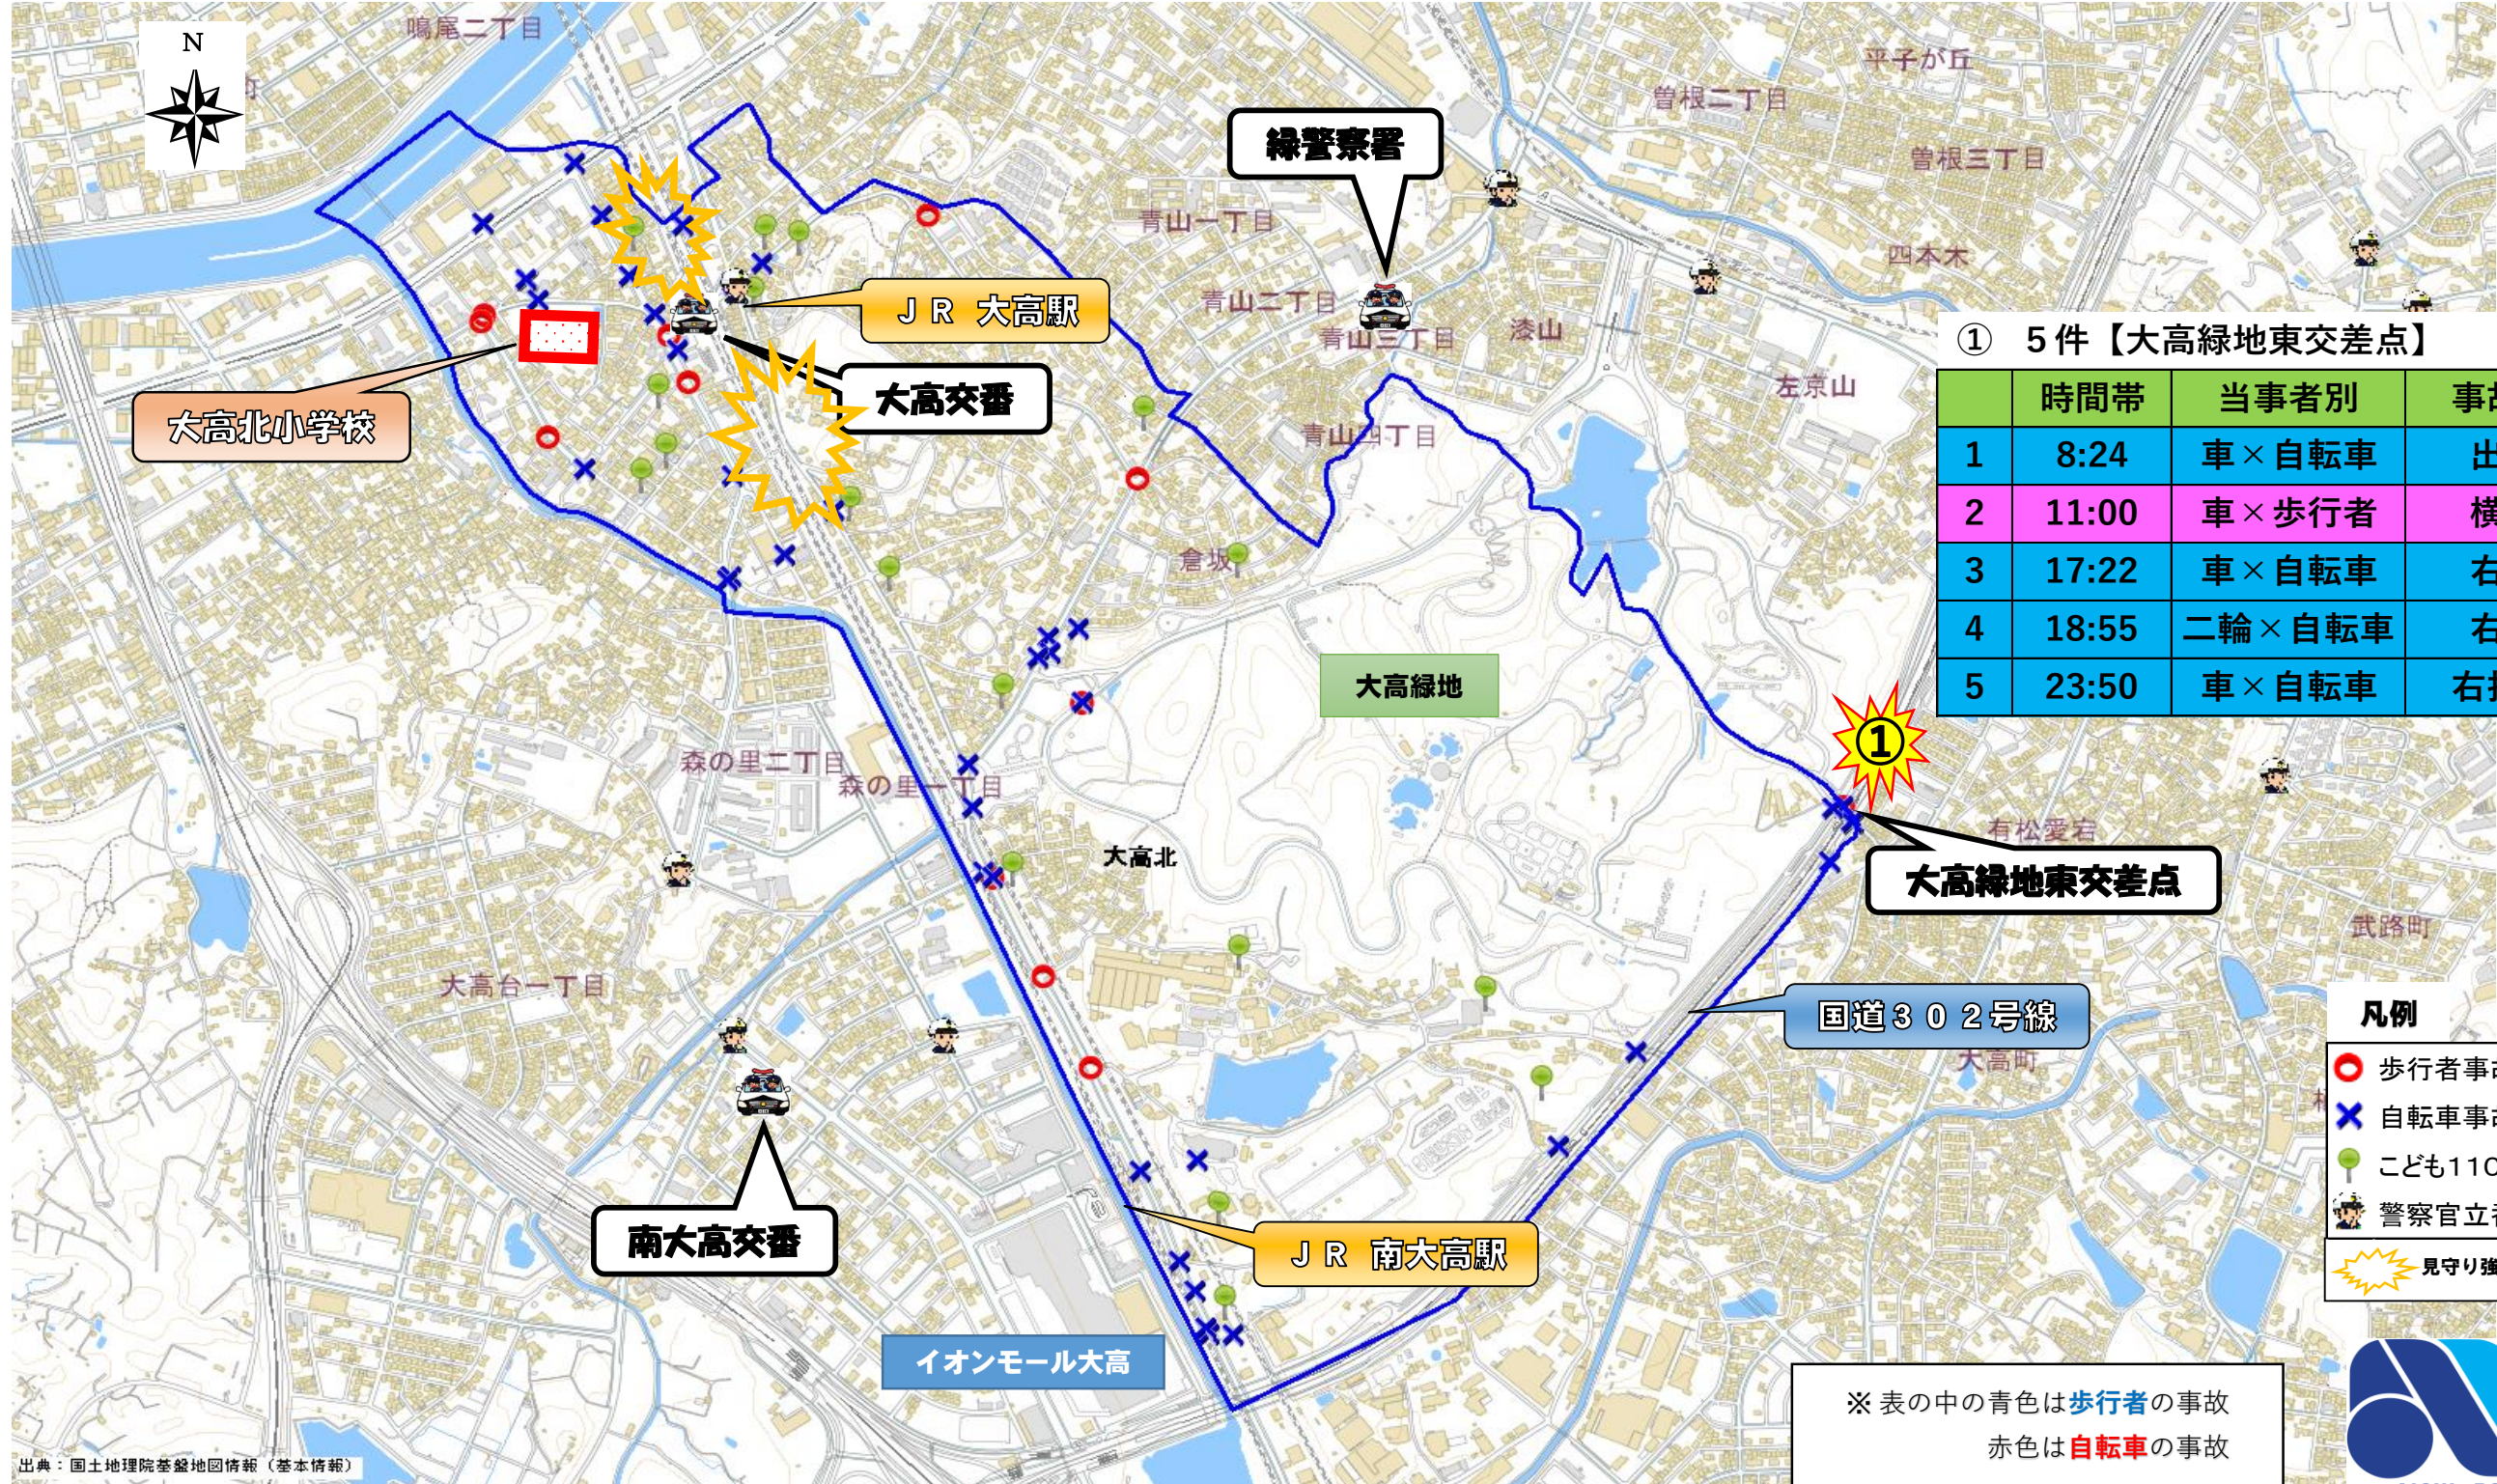

守りたい笑顔の絆

緑警察署 小学校区別安全マップ (大高北小学校 平成30年~令和4年)

① 5件【大高緑地東交差点】

時間帯	当事者別	事故類型
8:24	車×自転車	出合頭
11:00	車×歩行者	横断中
17:22	車×自転車	右折時
18:55	二輪×自転車	右折時
23:50	車×自転車	右折直進

凡例

- 歩行者事故
- 自転車事故
- こども110番の家
- 警察官立番箇所
- 見守り強化範囲

※表の中の青色は歩行者の事故
赤色は自転車の事故

出典：国土地理院基盤地図情報（基本情報）