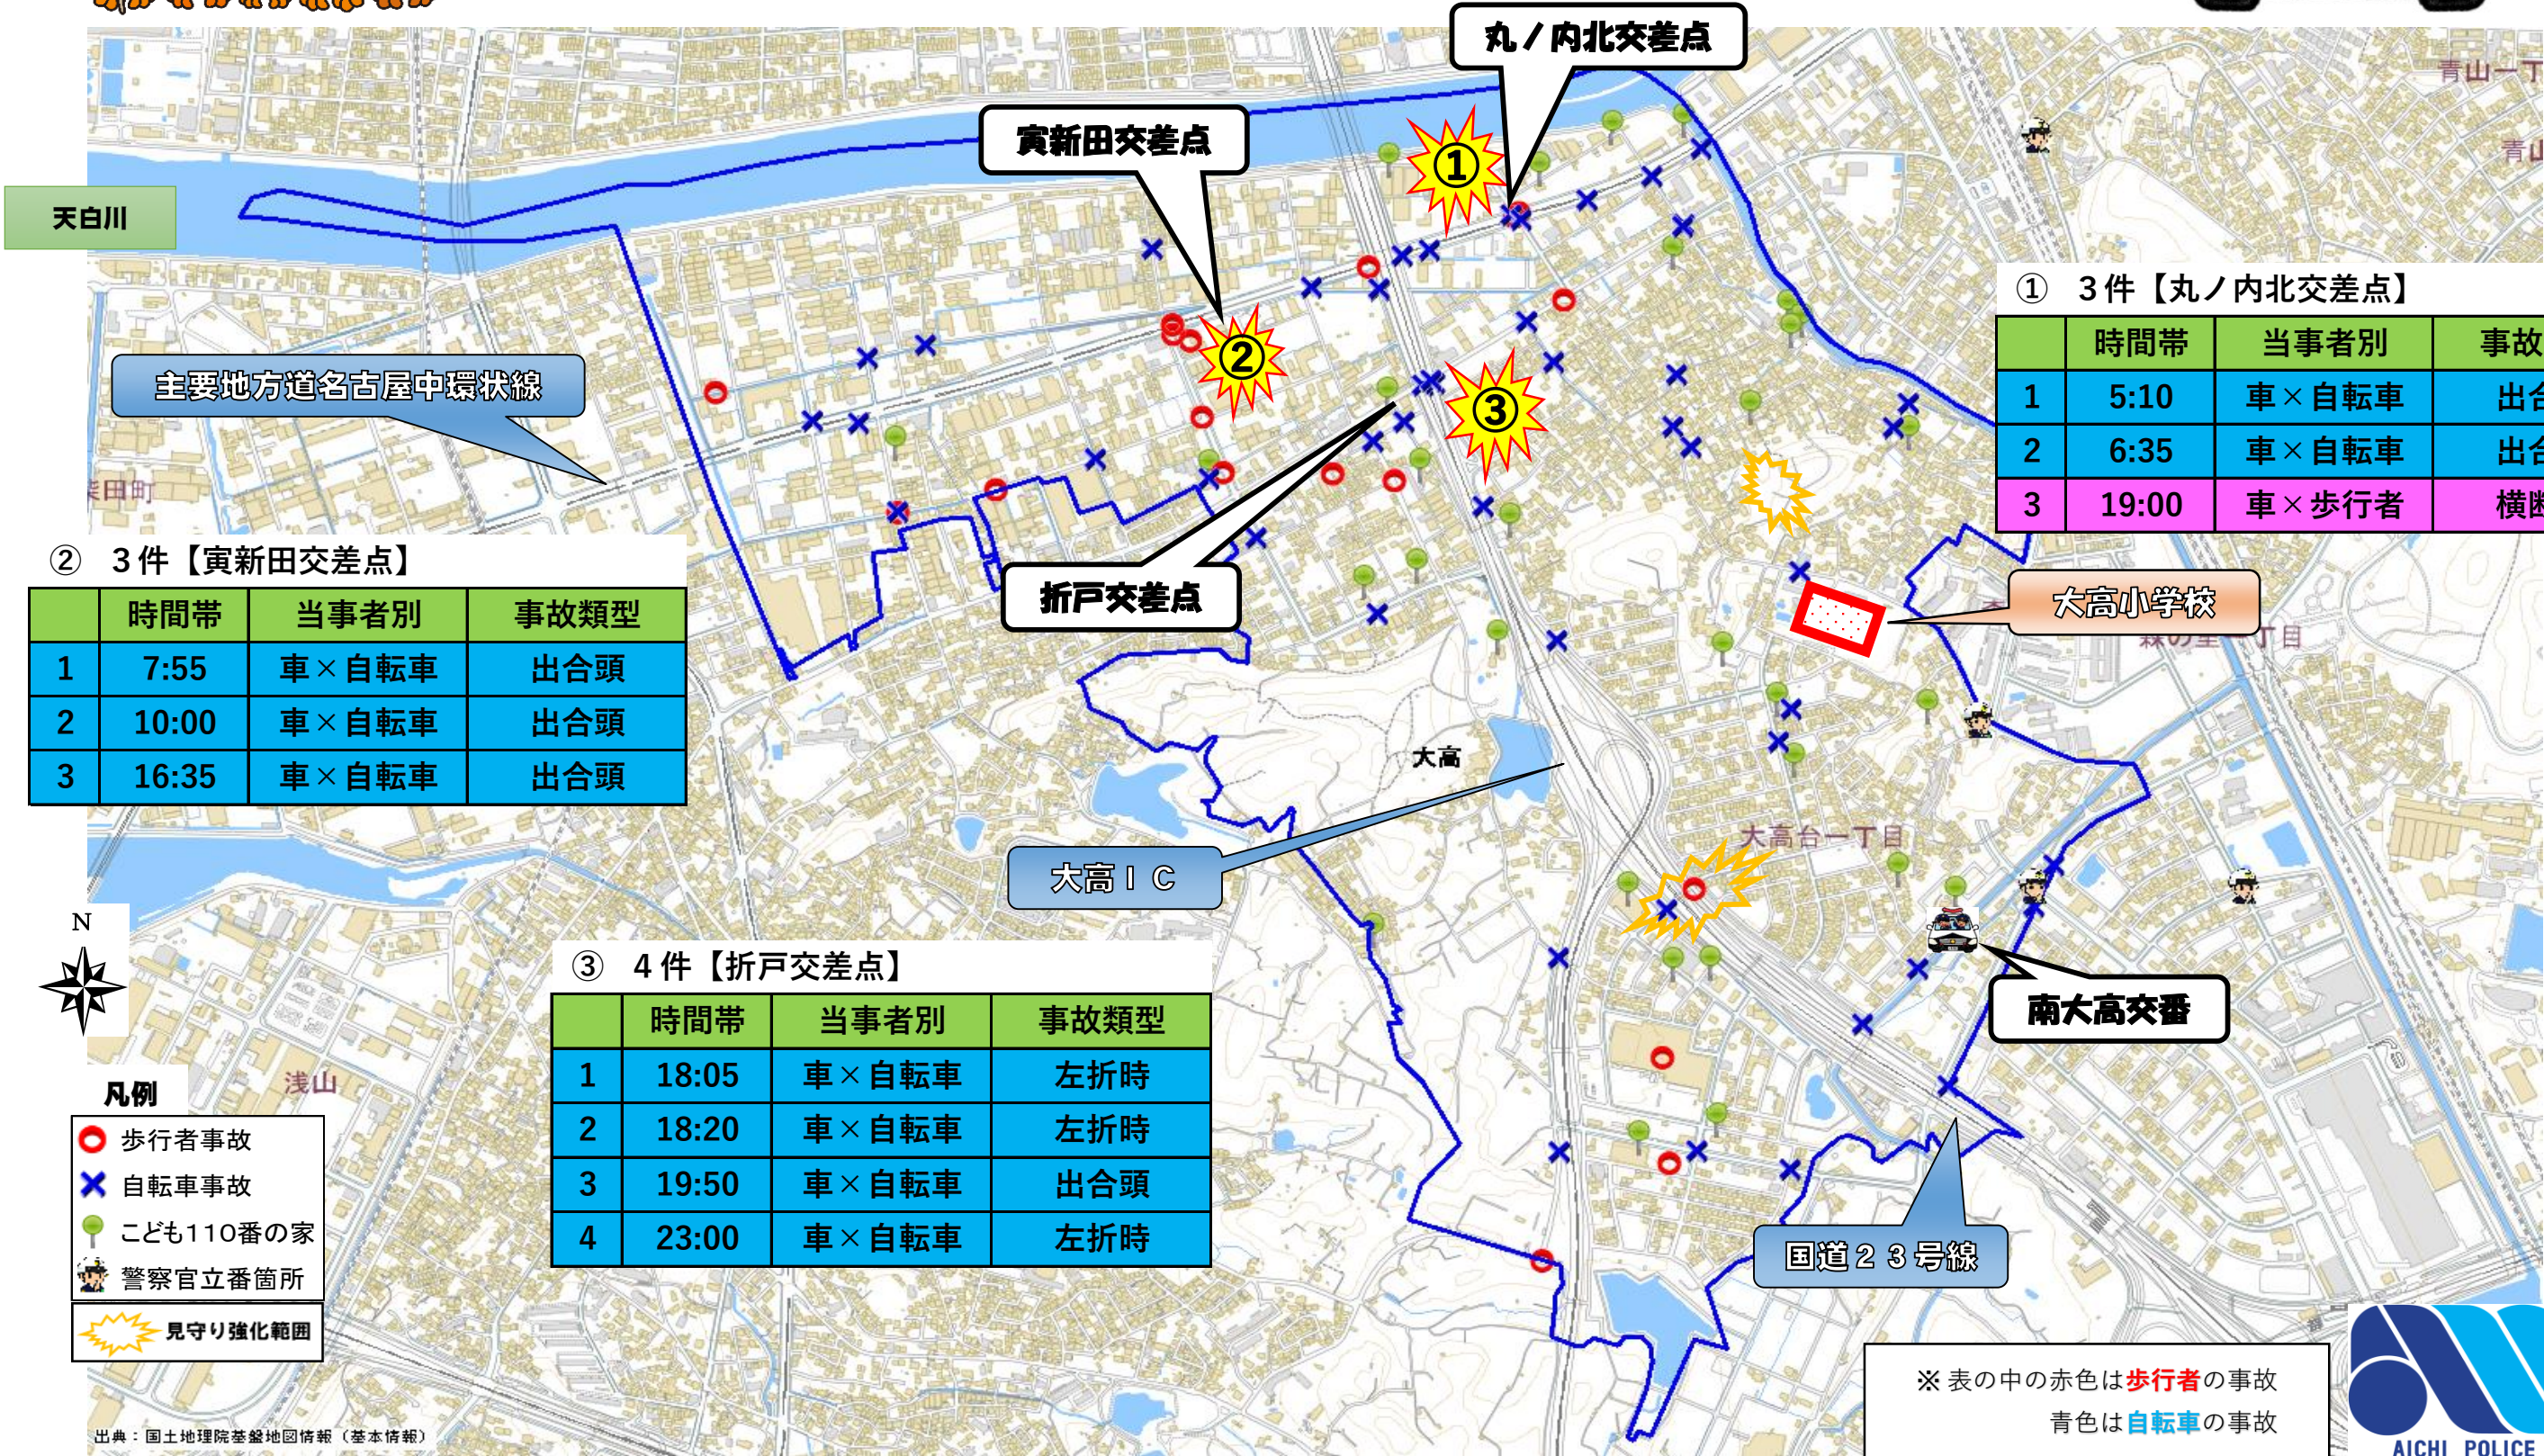

守りたい笑顔の絆

緑警察署 小学校区別安全マップ (大高小学校 平成30年～令和4年)

① 3件【丸ノ内北交差点】

時間帯	当事者別	事故類型
1 5:10	車×自転車	出合頭
2 6:35	車×自転車	出合頭
3 19:00	車×歩行者	横断中

② 3件【寅新田交差点】

時間帯	当事者別	事故類型
1 7:55	車×自転車	出合頭
2 10:00	車×自転車	出合頭
3 16:35	車×自転車	出合頭

③ 4件【折戸交差点】

時間帯	当事者別	事故類型
1 18:05	車×自転車	左折時
2 18:20	車×自転車	左折時
3 19:50	車×自転車	出合頭
4 23:00	車×自転車	左折時

凡例

- 歩行者事故
- × 自転車事故
- こども110番の家
- 警察官立番箇所
- ★ 見守り強化範囲

※ 表の中の赤色は歩行者の事故
青色は自転車の事故

出典：国土地理院基盤地図情報（基本情報）