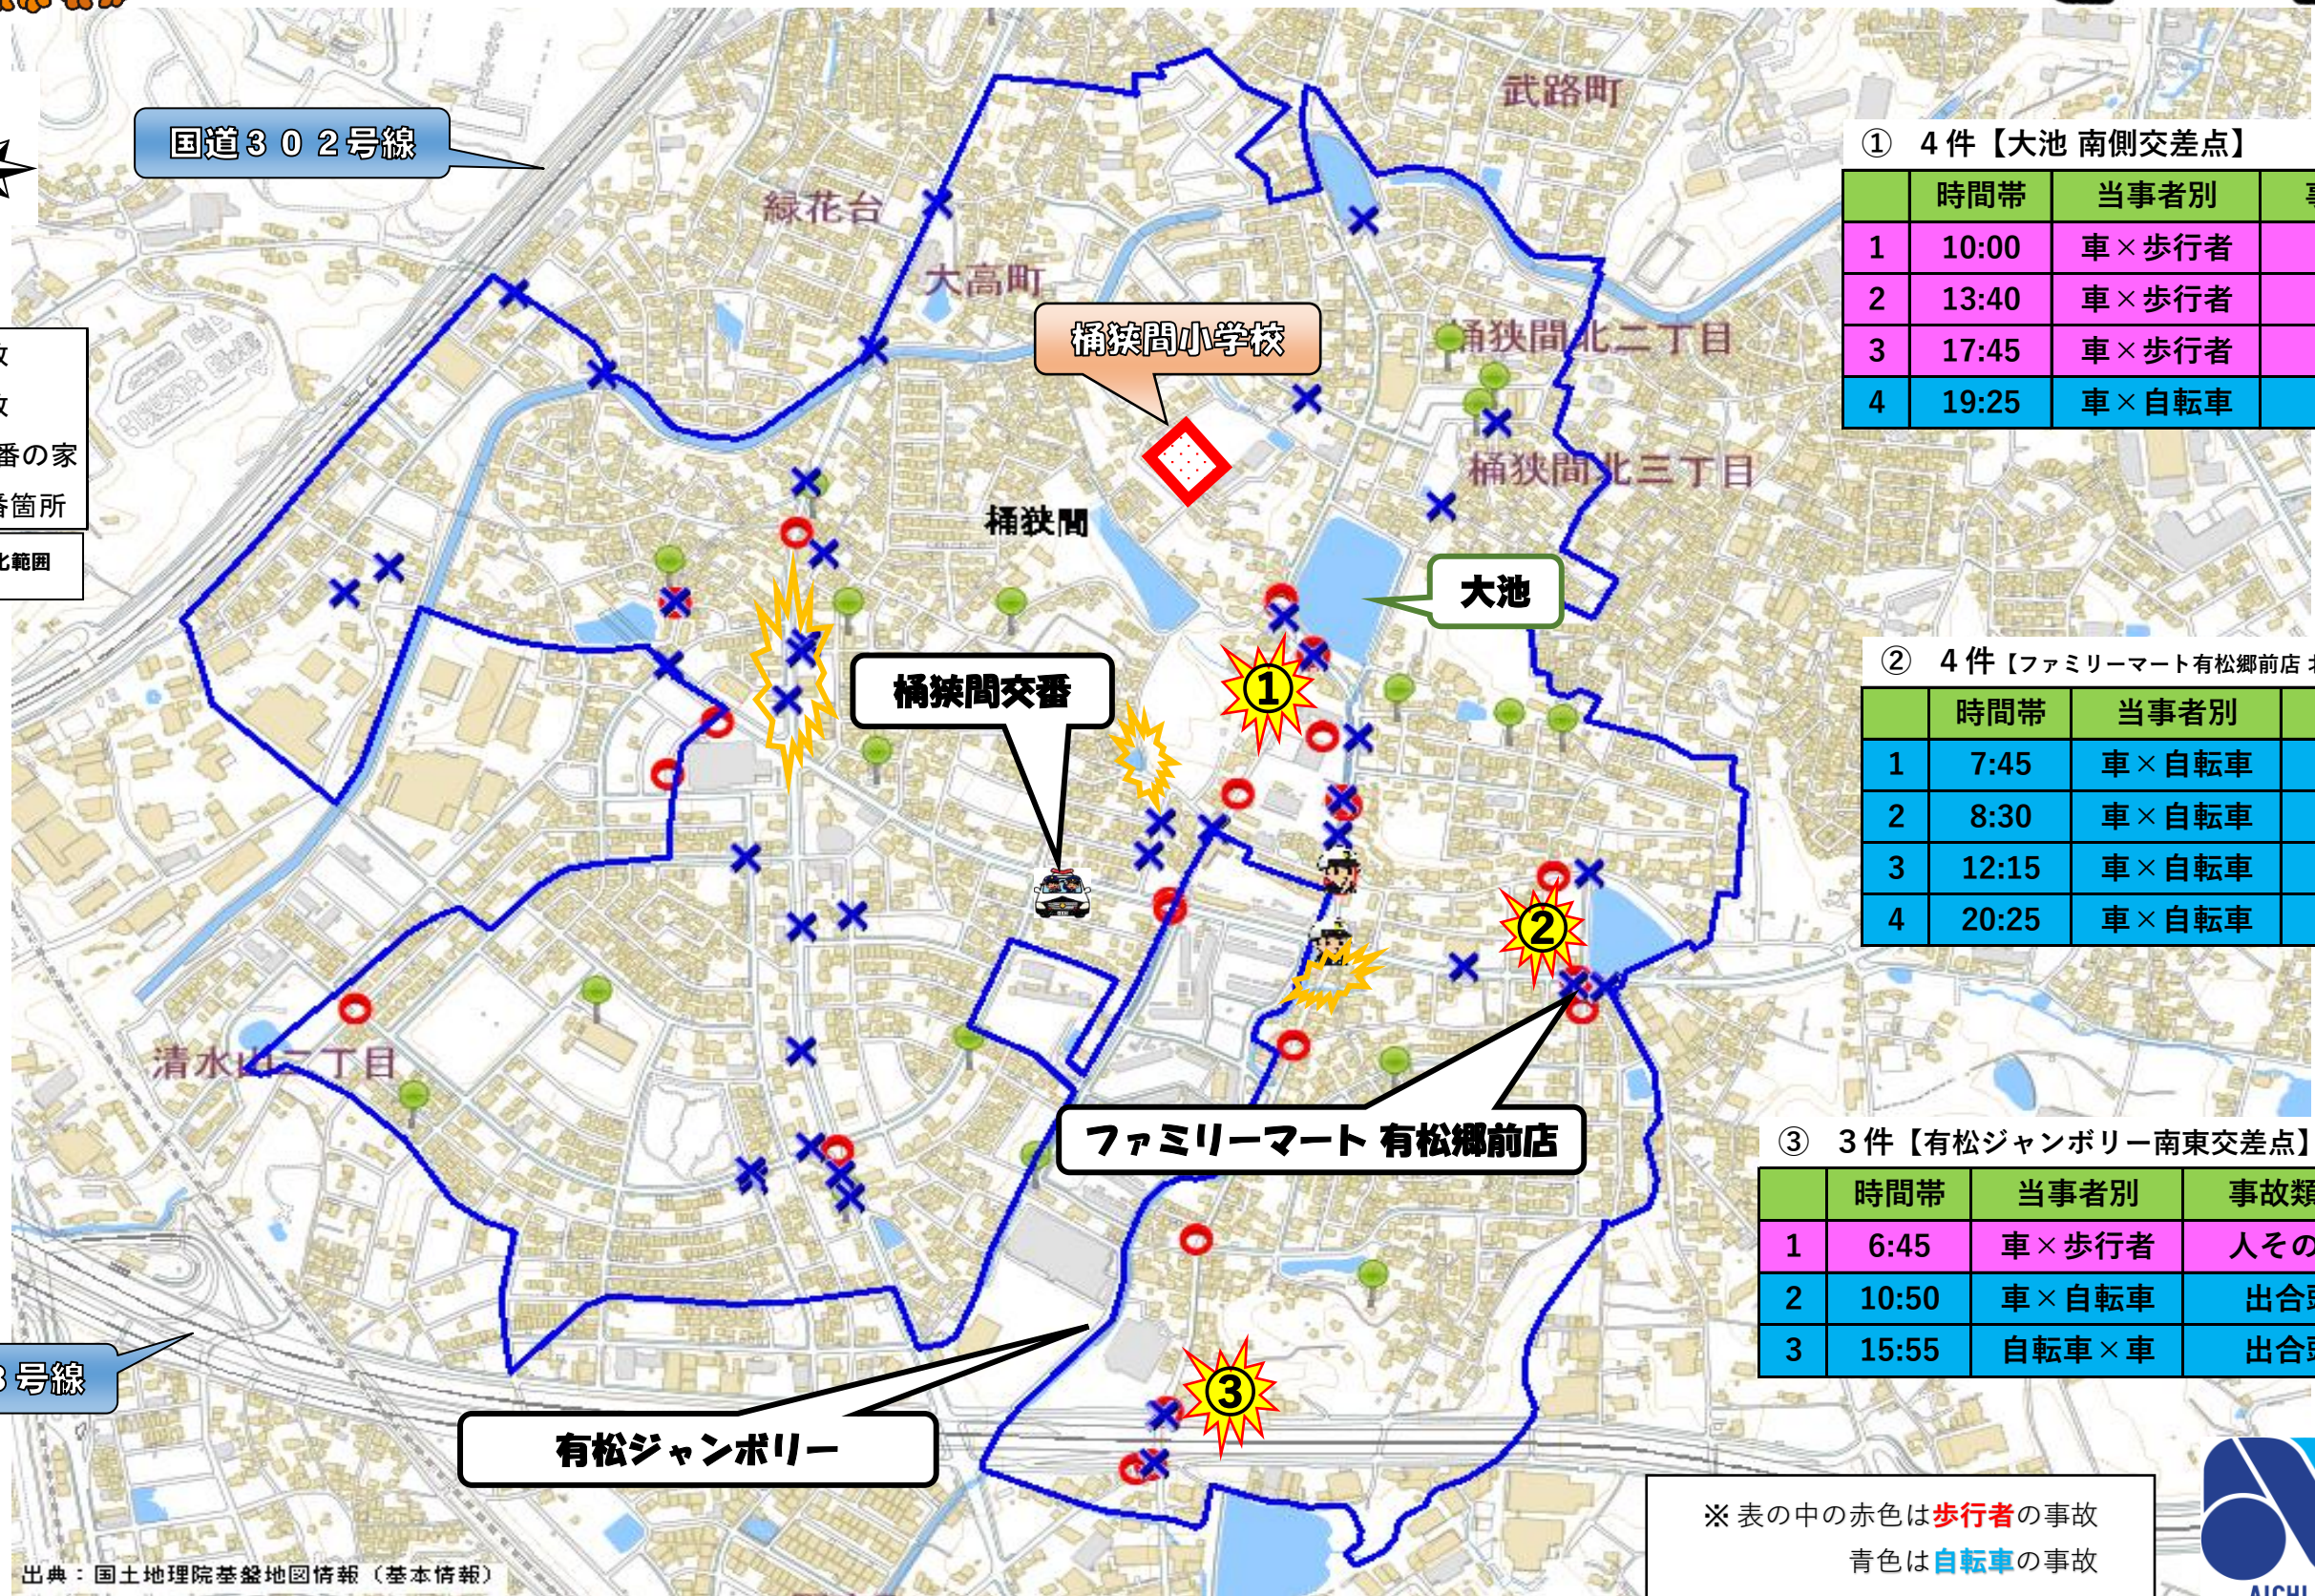

# 緑警察署 小学校区別安全マップ (桶狭間小学校 平成30年～令和4年)

国道302号線

凡例

- 歩行者事故
- × 自転車事故
- こども110番の家
- 警察官立番箇所
- 見守り強化範囲

① 4件【大池 南側交差点】

	時間帯	当事者別	事故類型
1	10:00	車×歩行者	横断中
2	13:40	車×歩行者	横断中
3	17:45	車×歩行者	横断中
4	19:25	車×自転車	右折時

② 4件【ファミリーマート有松郷前店 北東交差点】

	時間帯	当事者別	事故類型
1	7:45	車×自転車	出合頭
2	8:30	車×自転車	出合頭
3	12:15	車×自転車	出合頭
4	20:25	車×自転車	左折時

③ 3件【有松ジャンボリー南東交差点】

	時間帯	当事者別	事故類型
1	6:45	車×歩行者	人その他
2	10:50	車×自転車	出合頭
3	15:55	自転車×車	出合頭

※ 表の中の赤色は歩行者の事故  
青色は自転車の事故

出典：国土地理院基盤地図情報（基本情報）