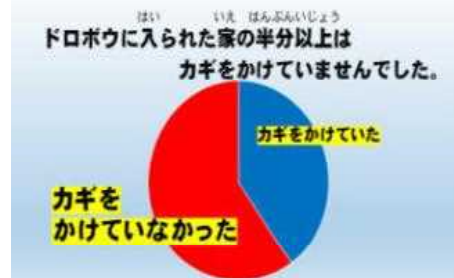

戸締り、万全ですか？ 侵入盗の防止

細心の注意が皆さんを守ります 「防犯対策」

- ◎ 外出時・就寝時はもちろん在宅時も施錠しましょう。
- ◎ 侵入の足場となるものを建物の周りに置かないようにしましょう。
- ◎ 窓には補助錠（ツーロック）や防犯フィルムを取り付けましょう。
- ◎ 雨戸、シャッターの活用や、防犯カメラや警音器、センサーライト等、防犯機器が効果的です。

鳴海交番

編集・発行
緑警察署
鳴海交番
052-621-0110

愛知県警察官・警察職員募集

受付期間：警察官…3月1日～4月10日
警察職員…3月27日～4月19日

受験資格：警察官(A)…大学卒業程度
警察官(B)…高校卒業程度
警察職員…大学卒業程度

警察官は、『**県民の安全と安心を守る**』
ために仕事をしています。

人と話すのが好き、パソコン作業が好き、語学が好きなどあなたの「好き」を役立てることができます。

【採用センター直通電話】

052-961-1479

※(月～金曜日[祝日除く] 8:45～17:30
受験申込みはインターネット(電子申請)
により申し込みください。