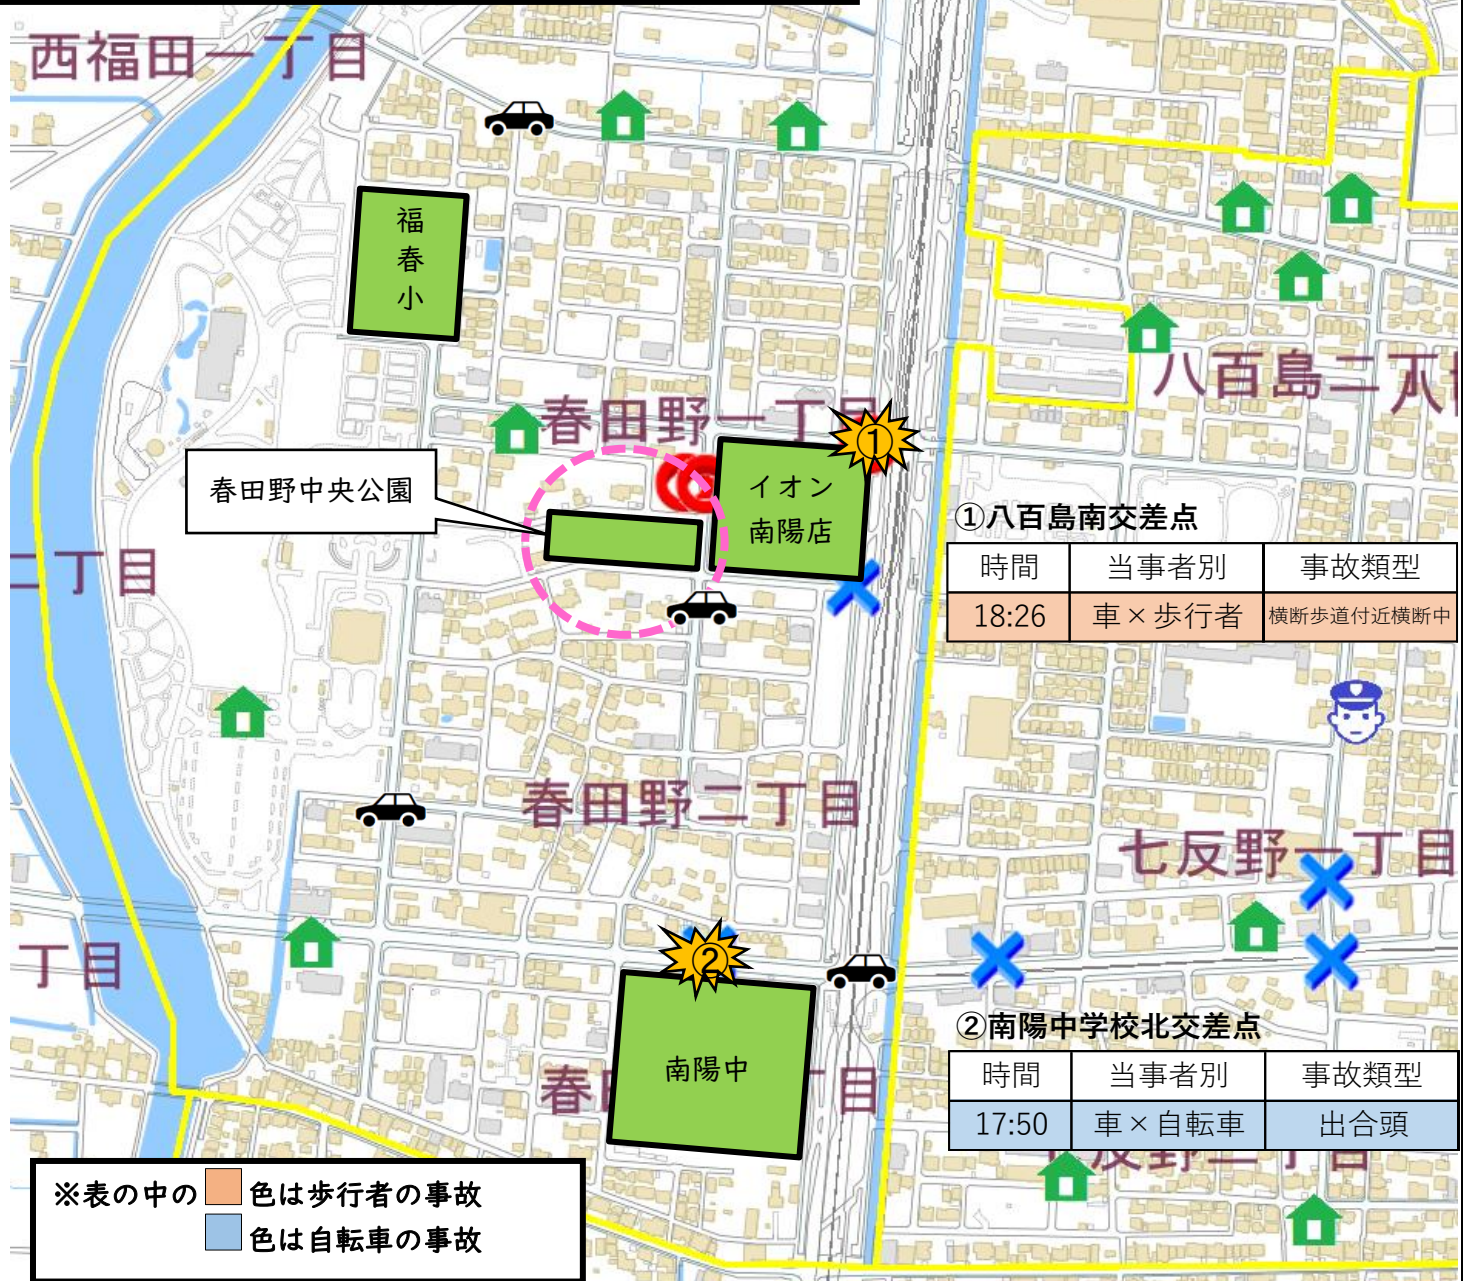

福春小学校区安全マップ

(令和4年度の交通事故状況・令和5年度上半期の不審者情報等)

凡例

-  歩行者の事故
-  自転車の事故
-  南陽交番
-  こども110番の家
-  事故発生信号交差点
-  不審者情報
見守り強化範囲
-  危険箇所 (車に注意)

①八百島南交差点

時間	当事者別	事故類型
18:26	車×歩行者	横断歩道付近横断中

②南陽中学校北交差点

時間	当事者別	事故類型
17:50	車×自転車	出合頭

※表の中の
 色は歩行者の事故
 色は自転車の事故

出典・国土地理院基盤地図情報 (基本情報)