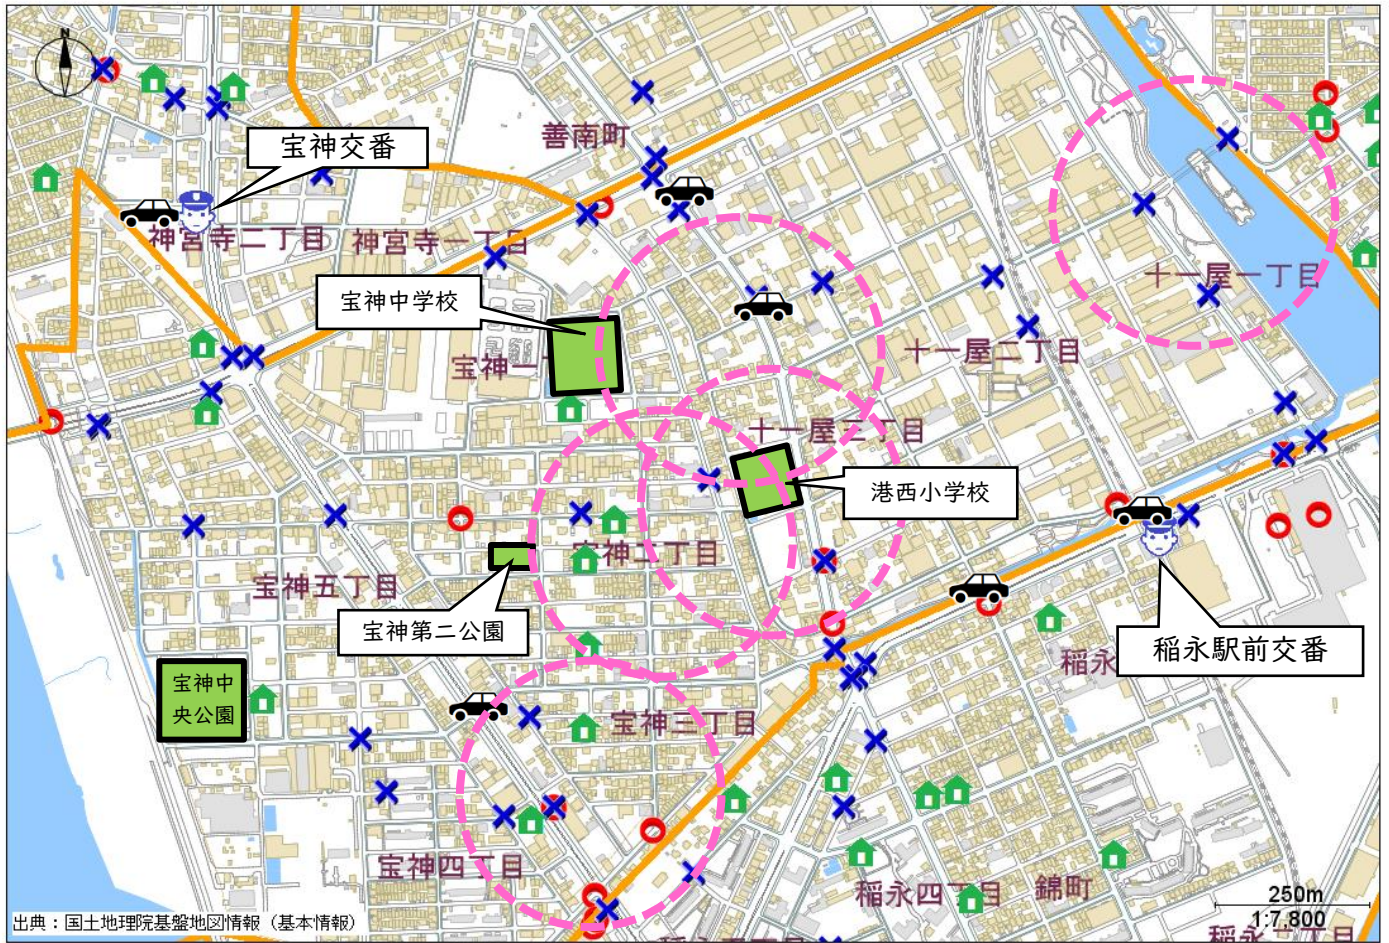

港西小学校区安全マップ

(令和5～7年度の交通事故状況・令和7年度の不審者情報等)

凡例

- | | | | |
|--|------------|--|------------------|
| | 歩行者の事故 | | 自転車の事故 |
| | 交番 | | こども110番の家 |
| | 危険箇所（車に注意） | | 不審者出没
見守り強化範囲 |