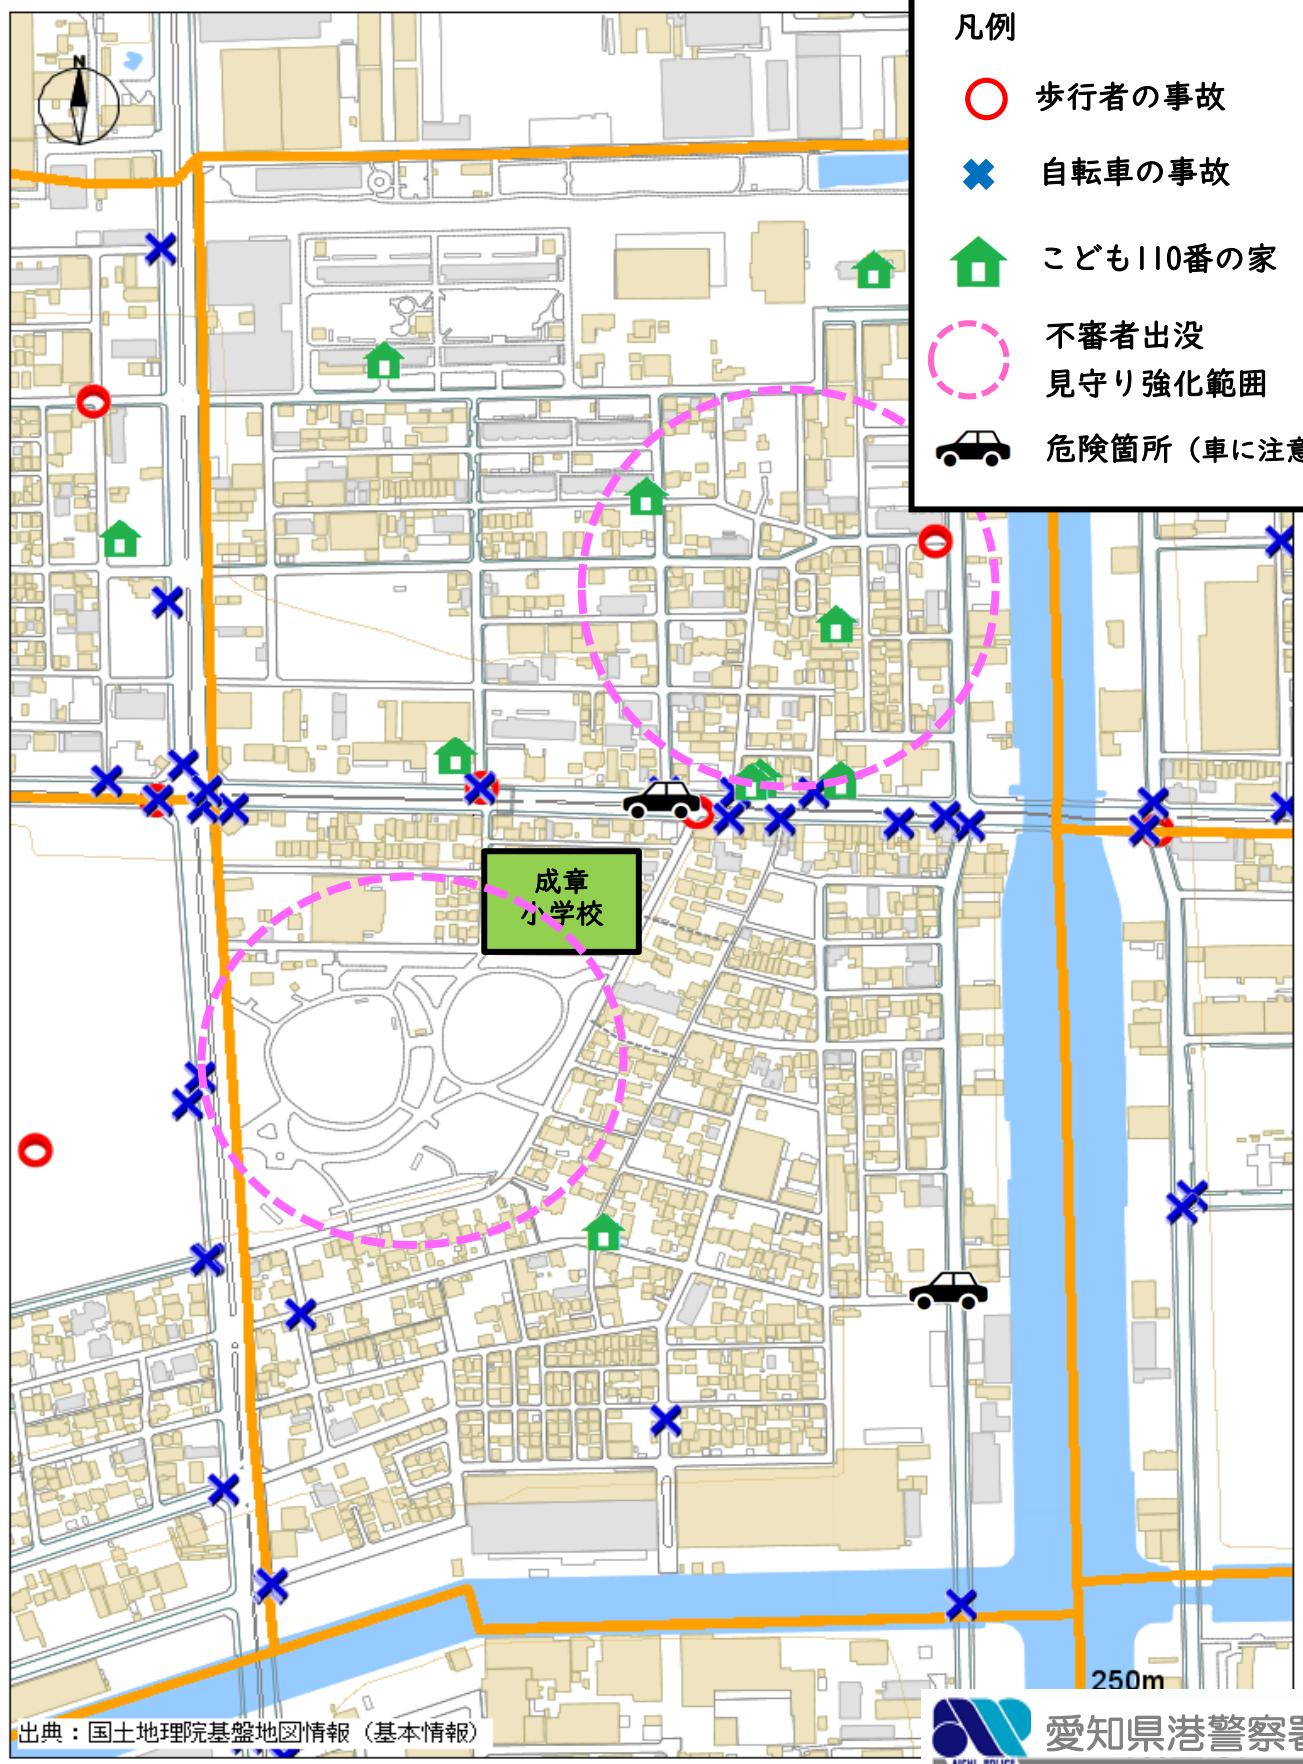

# 成章小学校区安全マップ

(令和5～7年度の交通事故状況・令和7年度の不審者情報等)

## 凡例

- 歩行者の事故
- ✕ 自転車の事故
- 🏠 子ども110番の家
- ⦶ 不審者出没  
見守り強化範囲
- 🚗 危険箇所 (車に注意)

出典：国土地理院基盤地図情報 (基本情報)