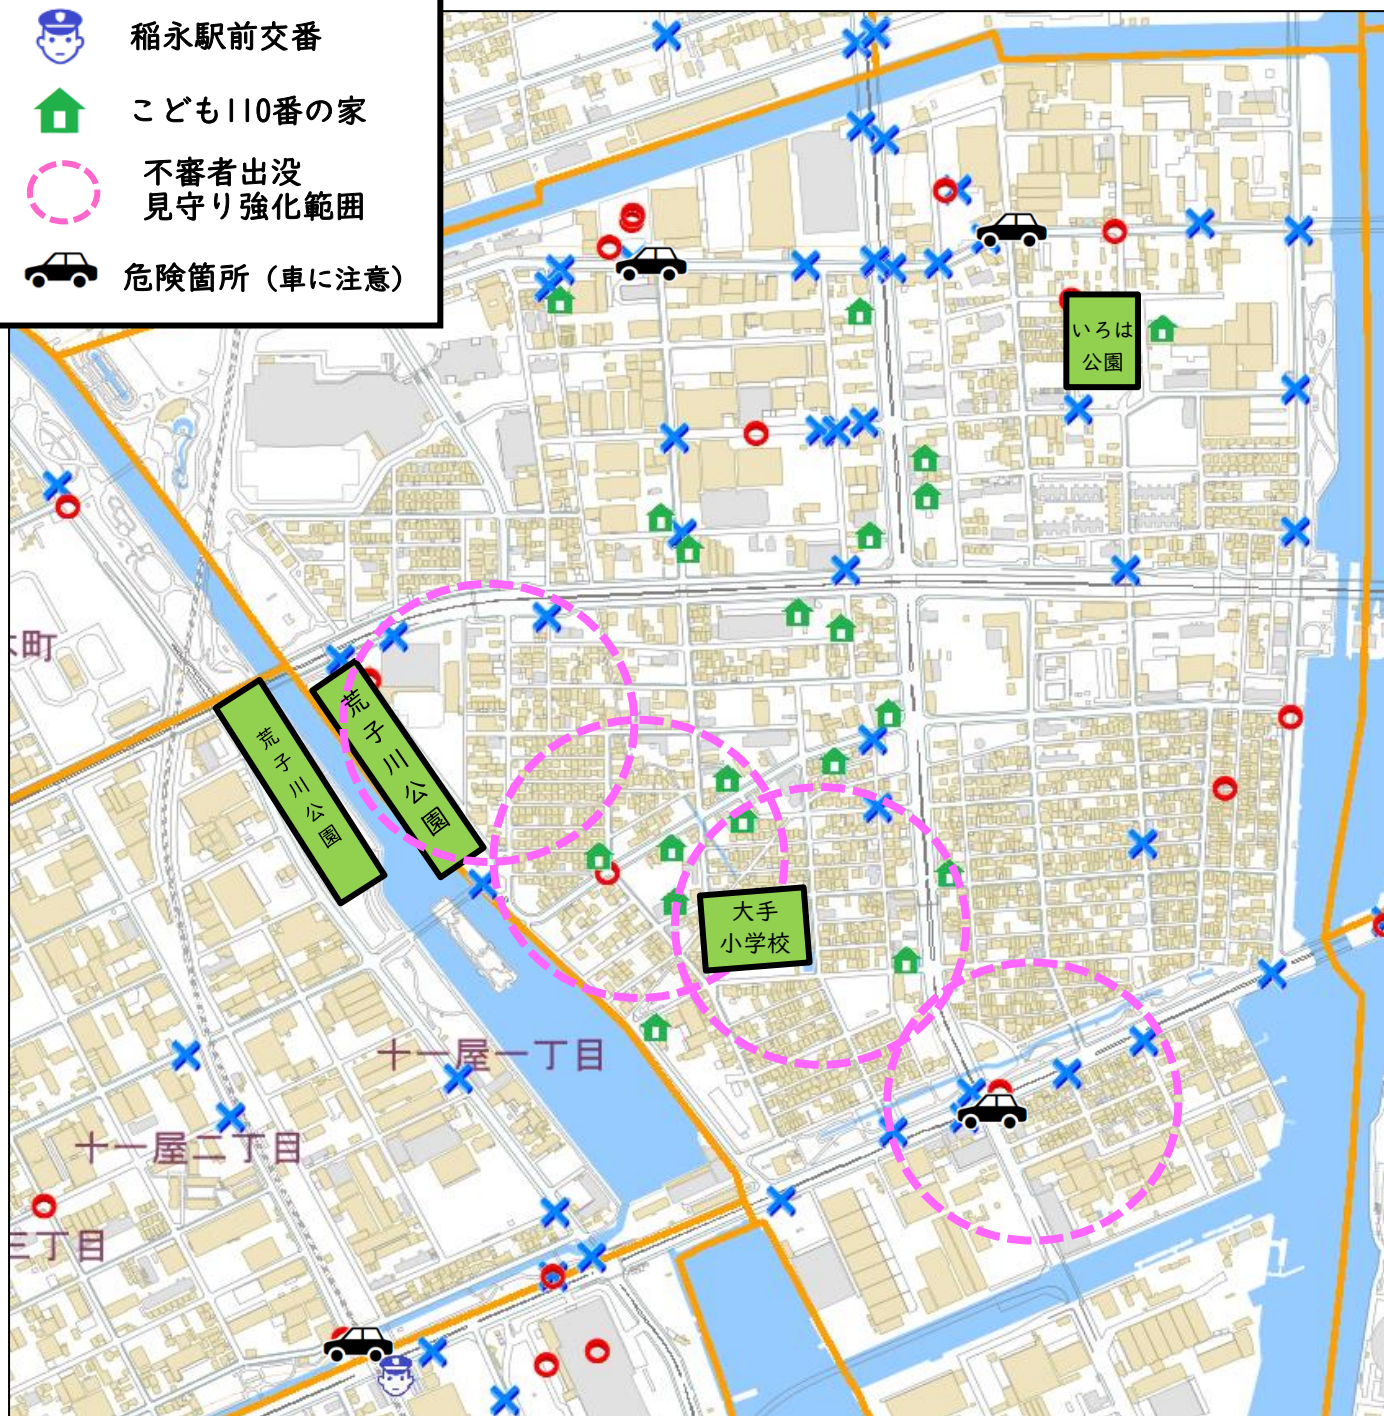

# 大手小学校区安全マップ

(令和5～7年度の交通事故状況・令和7年度の不審者情報等)

## 凡例

-  歩行者の事故
-  自転車の事故
-  稲永駅前交番
-  こども110番の家
-  不審者出没  
見守り強化範囲
-  危険箇所 (車に注意)

出典・国土地理院基盤地図情報 (基本情報)

愛知県港警察署