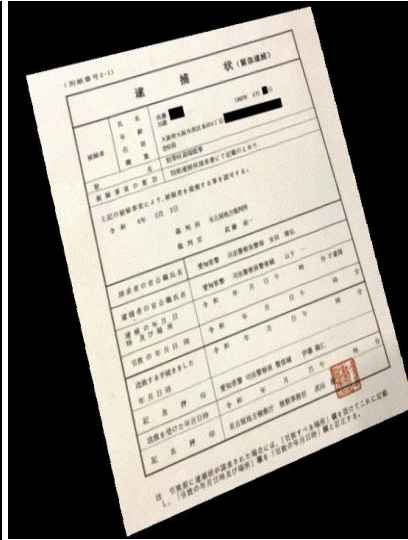

どんこだより4月号

特詐欺最新情報!

最近、警察官をかたる特殊詐欺として、スマホ画面に警察手帳のようなものを見せる手口があります。

・警察手帳や逮捕状などをSNSで見せることは絶対にありません!
・SNSで捜査情報を取り扱いません!
警察官をかたる人物が、SNSで連絡をしてきたら詐欺を疑ってください!

※上記逮捕状は、実際に犯行に使われた画像

小碓交番管内の主な手口の犯罪発生状況

小碓交番【犯罪発生状況】

令和8年2月末時点	
刑法犯総数	13 (-9)
主な手口	
自転車盗	2 (-2)
自転車盗：無施錠	1 (-2)
オートバイ盗	0 (±0)
車上ねらい	0 (±0)
部品ねらい	0 (-2)
自動車盗	0 (-2)
侵入盗	0 (-1)
住宅対象侵入盗	0 (-1)

小碓学区【犯罪発生状況】

令和8年2月末時点	
刑法犯総数	8 (-9)
主な手口	
自転車盗	2 (+1)
自転車盗：無施錠	1 (±0)
オートバイ盗	0 (±0)
車上ねらい	0 (±0)
部品ねらい	0 (-2)
自動車盗	0 (-2)
侵入盗	0 (-1)
住宅対象侵入盗	0 (-1)

正保学区【犯罪発生状況】

令和8年2月末時点	
刑法犯総数	5 (±0)
主な手口	
自転車盗	0 (-3)
自転車盗：無施錠	0 (-2)
オートバイ盗	0 (±0)
車上ねらい	0 (±0)
部品ねらい	0 (±0)
自動車盗	0 (±0)
侵入盗	0 (±0)
住宅対象侵入盗	0 (±0)