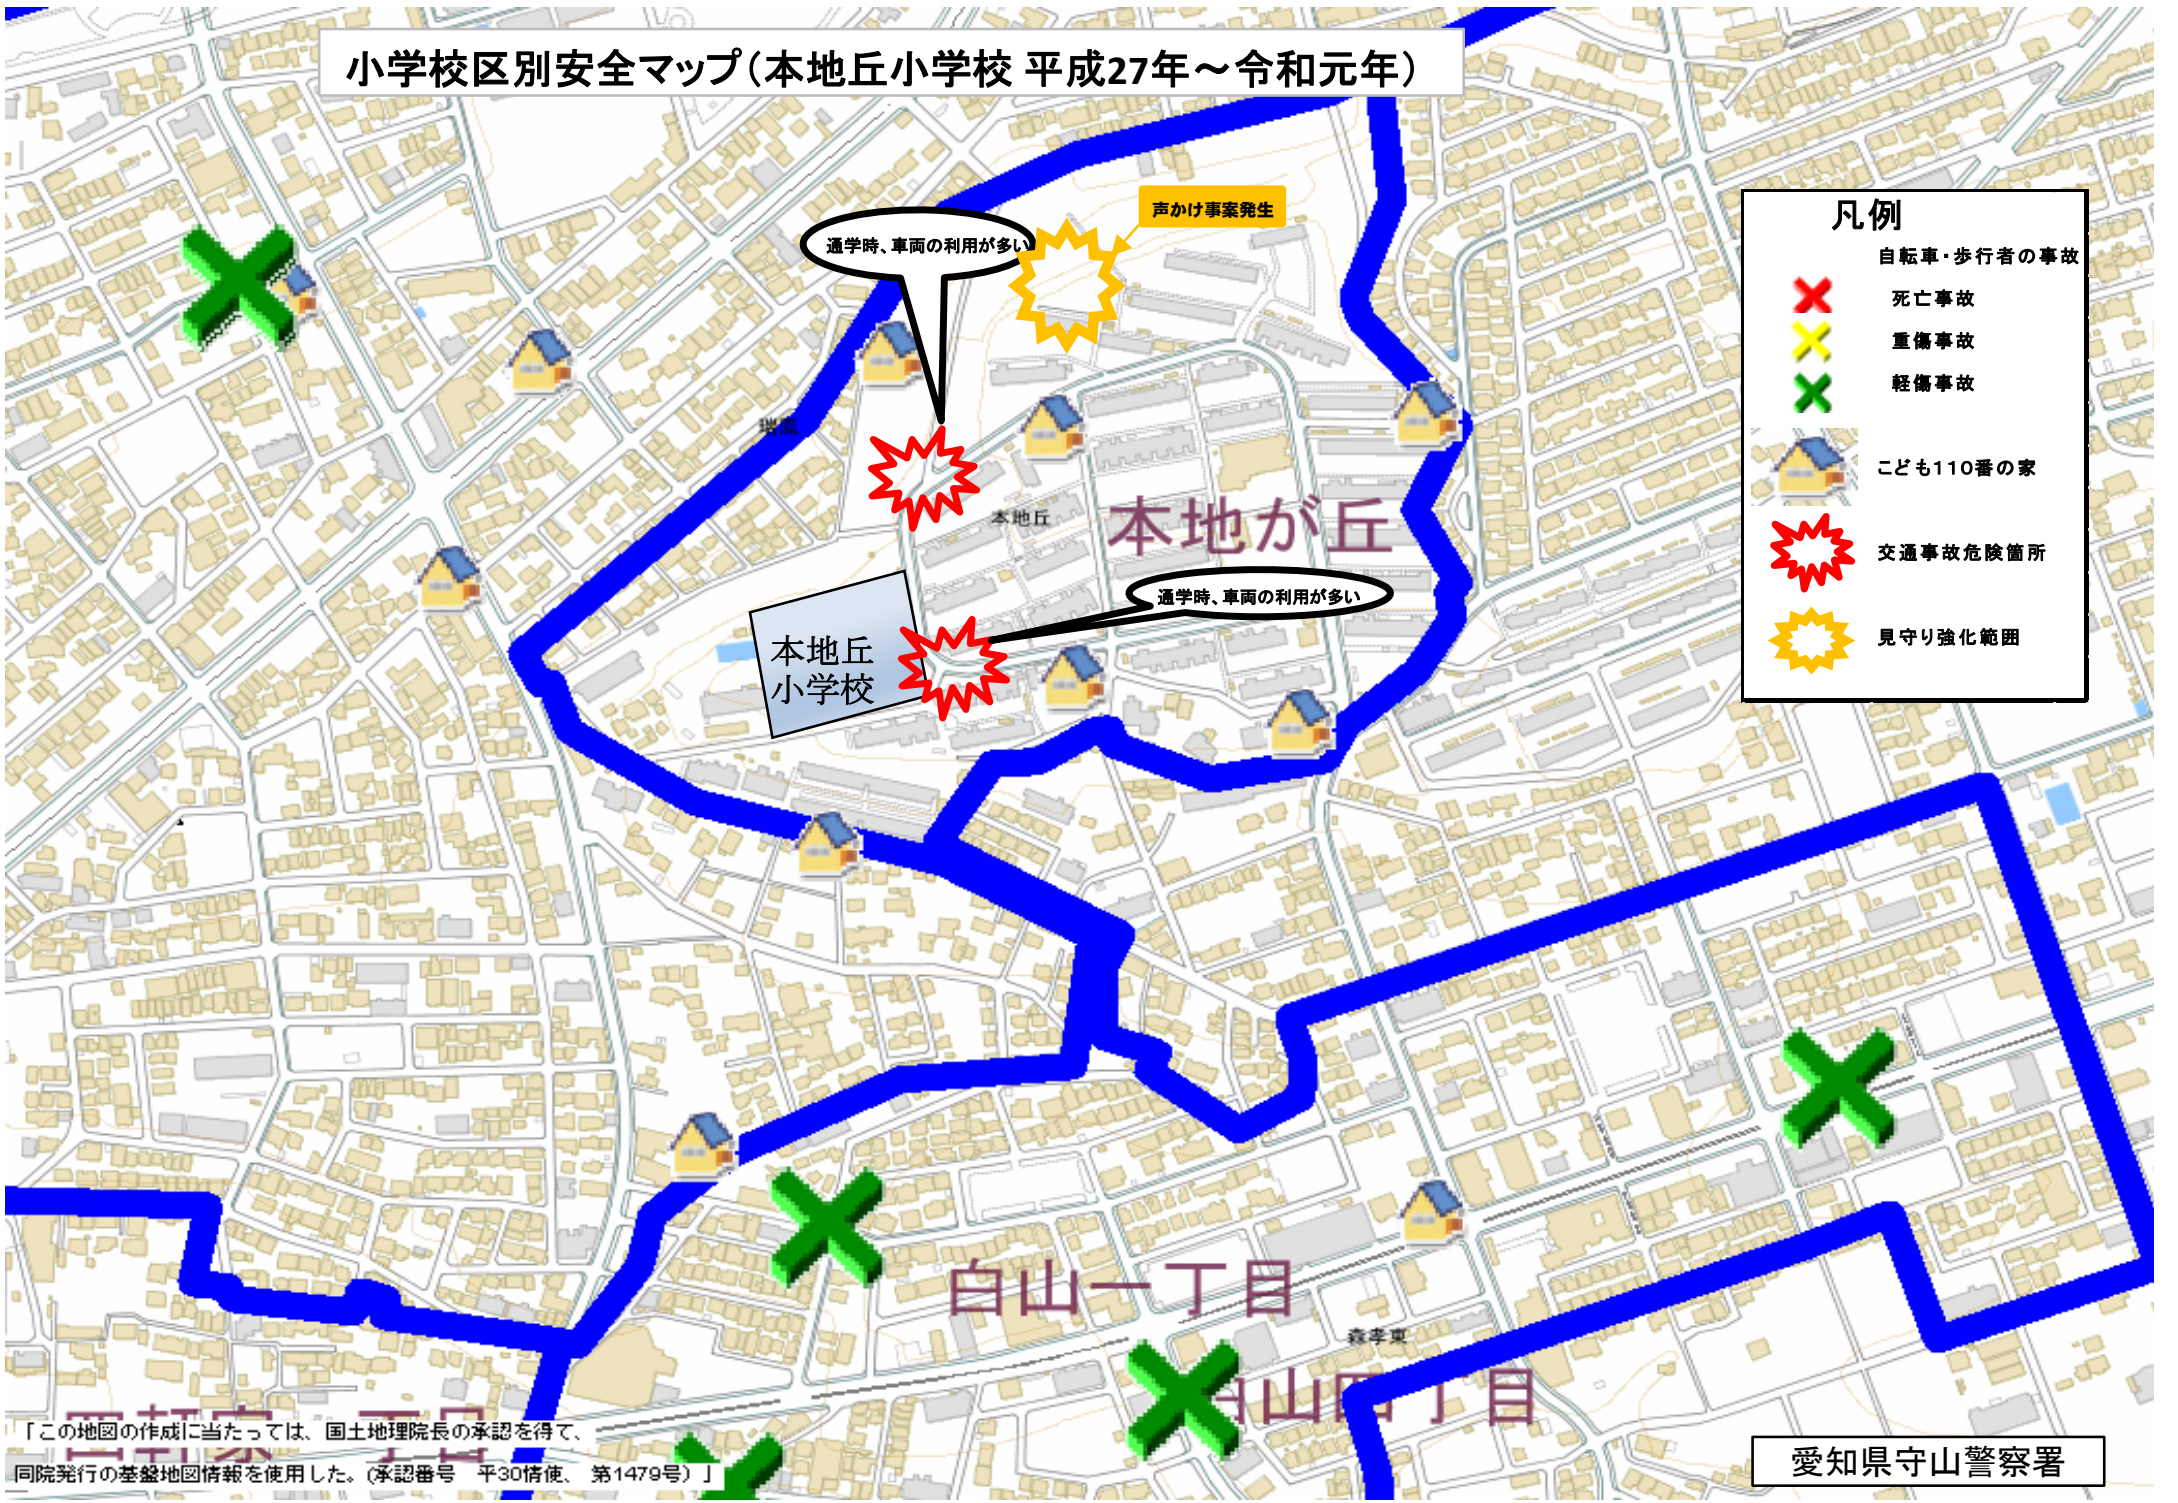

小学校区別安全マップ(本地丘小学校 平成27年～令和元年)

凡例	
自転車・歩行者の事故	
死亡事故	赤い×
重傷事故	黄色い×
軽傷事故	緑色の×
子ども110番の家	家屋のアイコン
交通事故危険箇所	赤い星burst
見守り強化範囲	黄色い星burst

「この地図の作成に当たっては、国土地理院長の承認を得て、同院発行の基盤地図情報を使用した。(承認番号 平30情使、第1479号)」