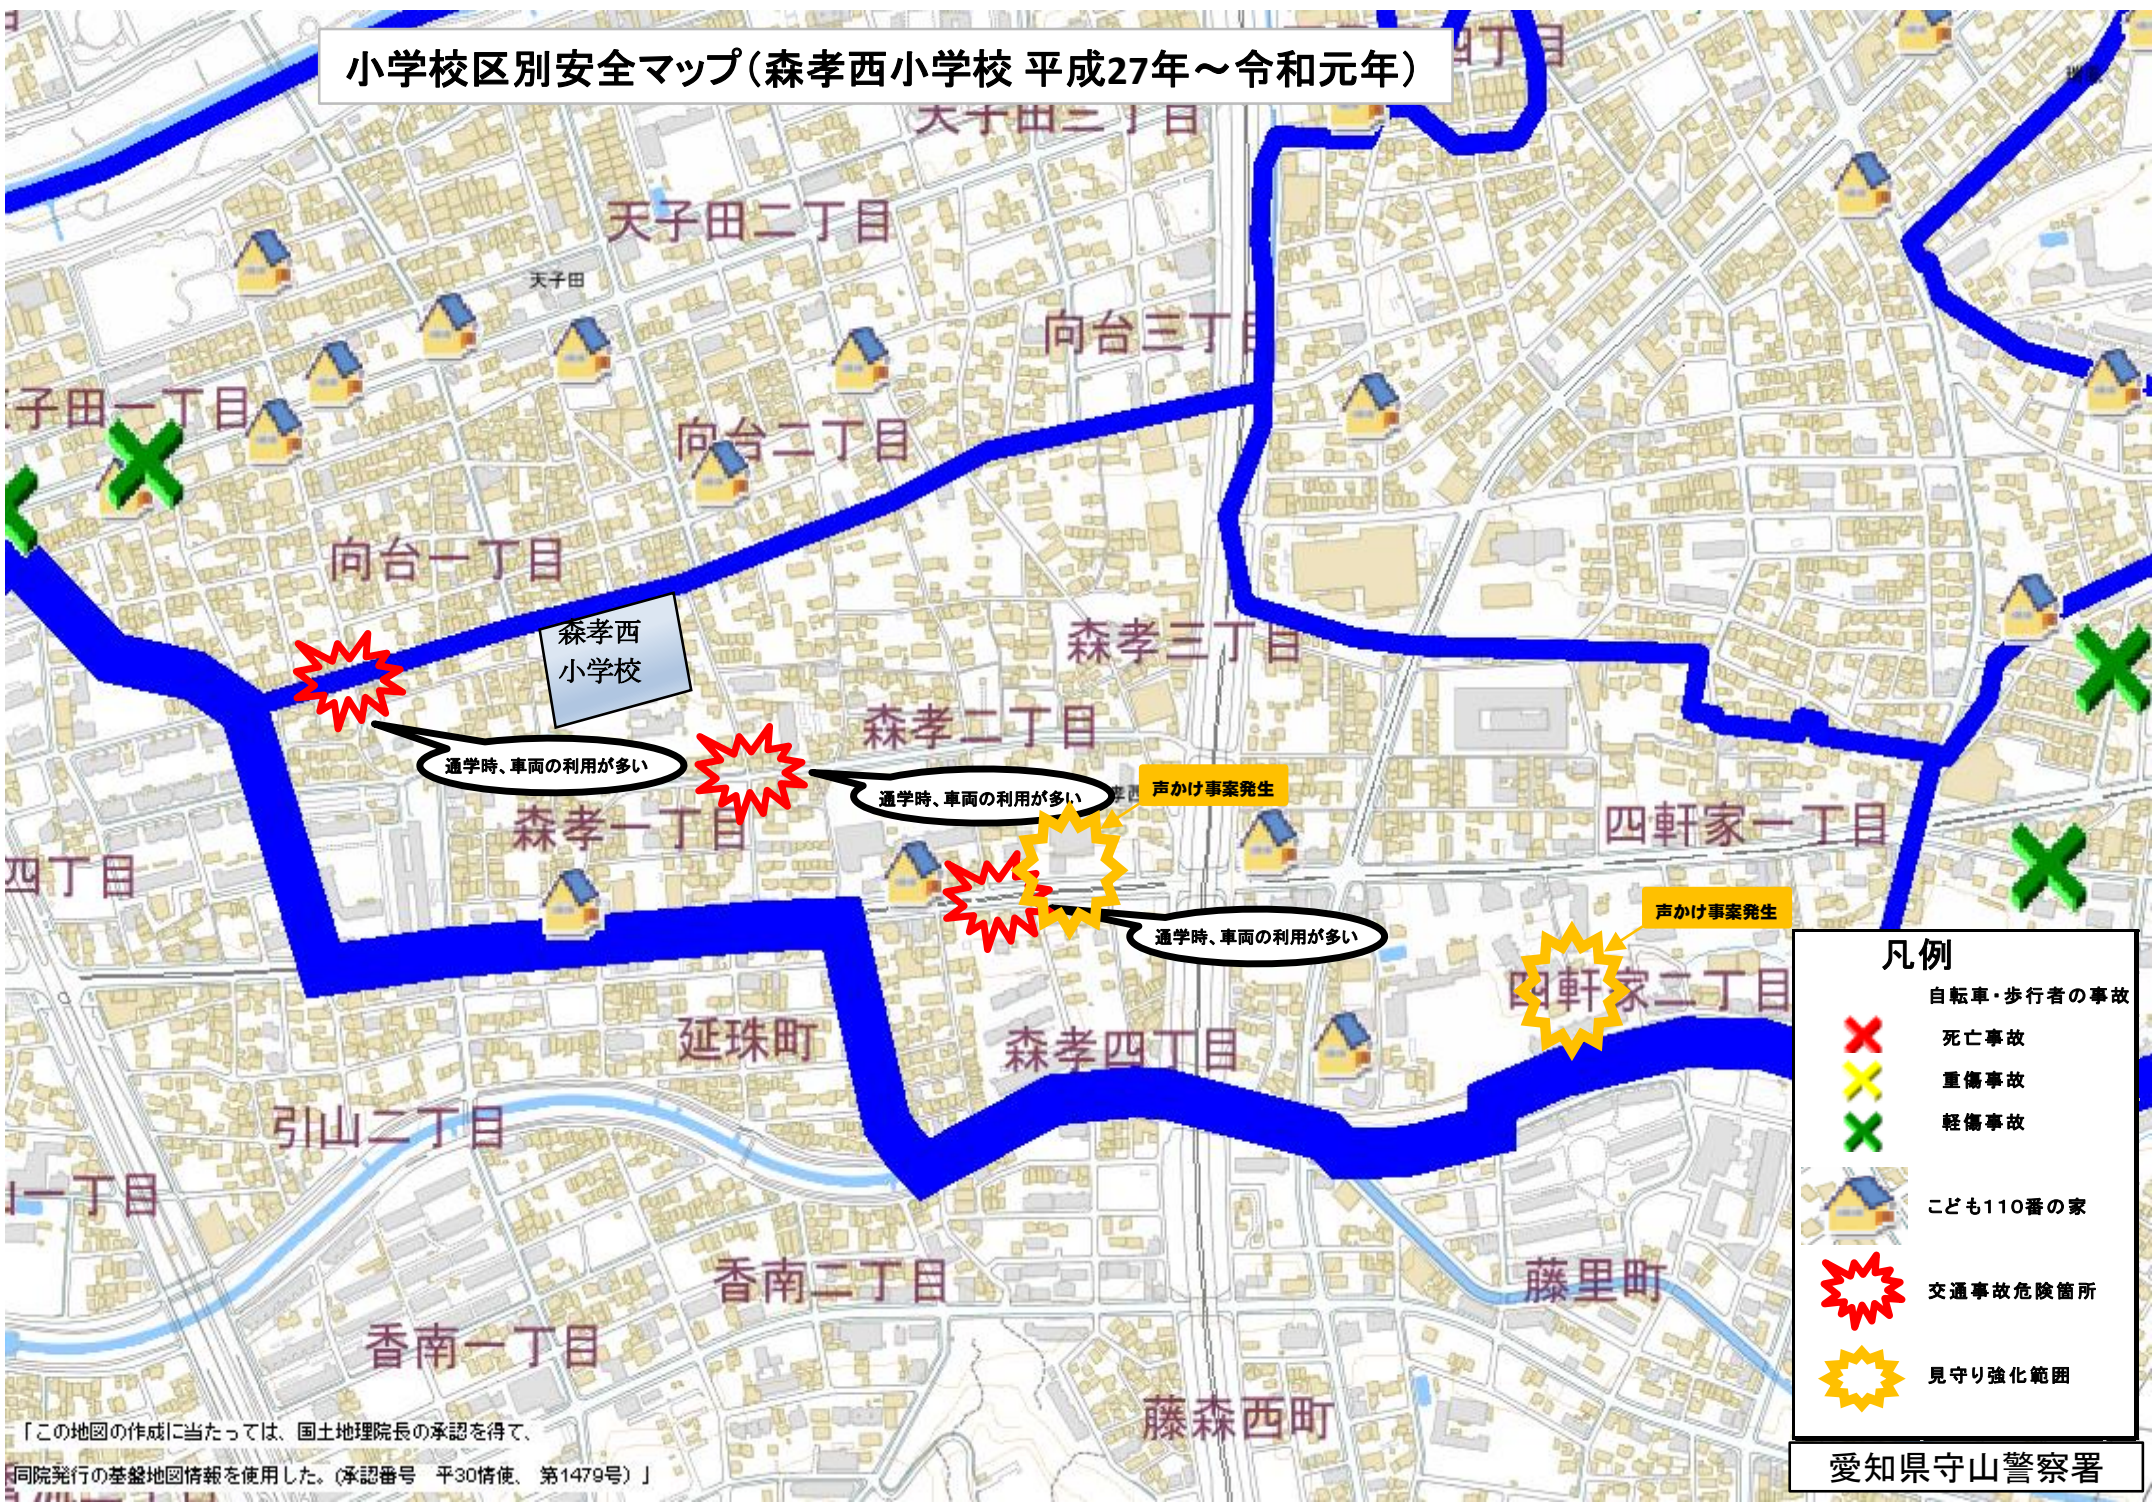

小学校区別安全マップ(森孝西小学校 平成27年～令和元年)

「この地図の作成に当たっては、国土地理院長の承認を得て、同院発行の基盤地図情報を使用した。(承認番号 平30情使、第1479号)」